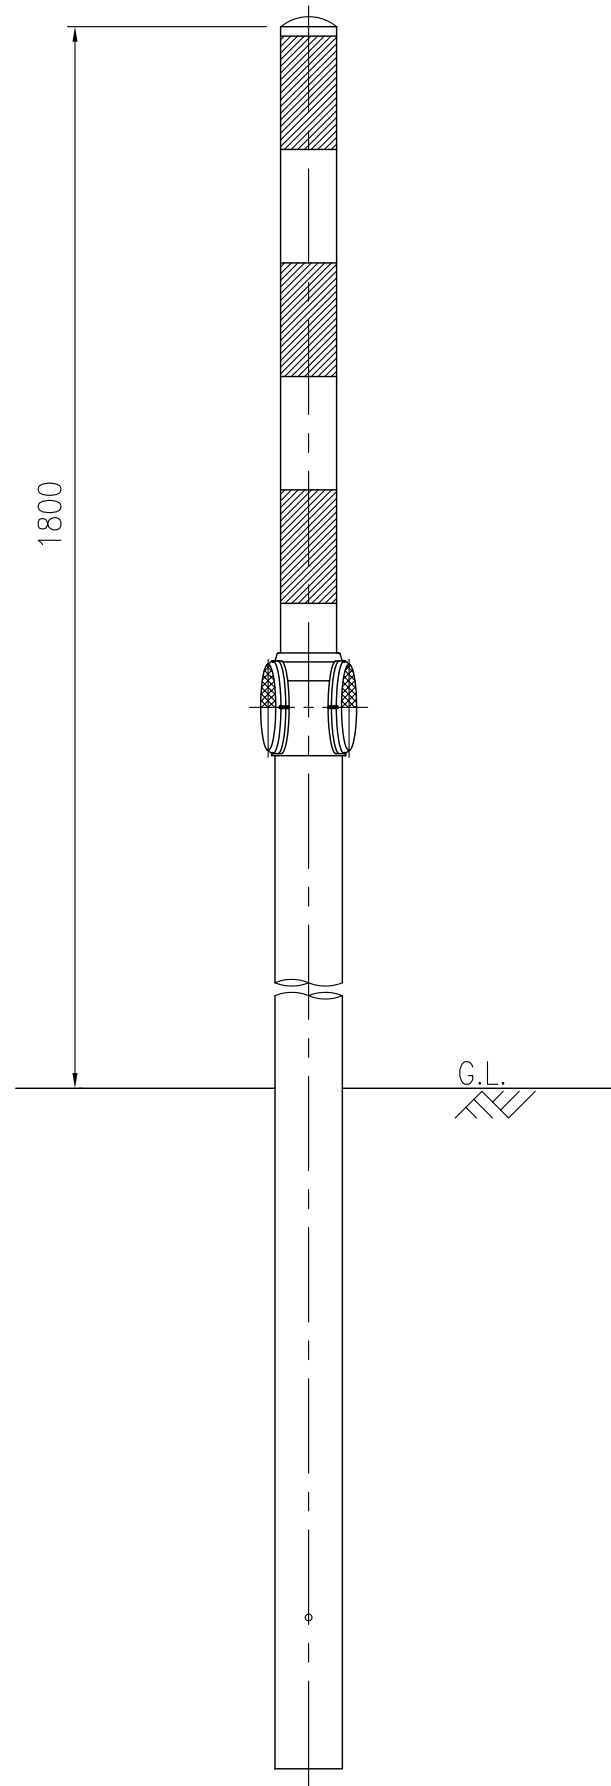

S=1/10

ジスロン スノーポール (リサイクル型) RSCE-0215				
品番	品名	数量	材質	備考
1	上部 枠体	1	ポリエチレン樹脂	———
2	ポリエチレンシート	3	ポリエチレン樹脂	赤色
3	上部 支柱	1	ポリエチレン樹脂+ガラス繊維	ジスロンパイプ φ74
4	反射体	2	ポリカーボネート樹脂	φ100
5	アウターリング	2	ポリエチレン樹脂	———
6	下部 枠体	1	ポリエチレン樹脂	———
7	下部 支柱	1	ポリエチレン樹脂+ガラス繊維	ジスロンパイプ φ89
8	ネカセ	1	———	φ9×200

図面番号	KNWH99002
------	-----------

\* 橙色反射体は、特殊蛍光プリズムレンズ (特殊ポリカーボネート樹脂) 使用