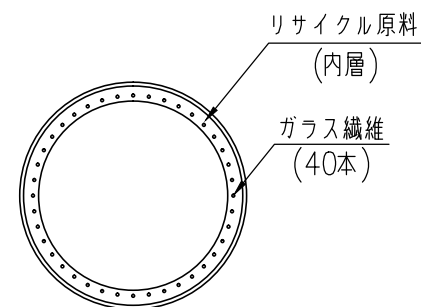

BWF60-BR-515E

設置図 S=1/10

BWF60-BR-512C

A-A 断面図 S=1/2

φ100 ジスロンパイプデリネーター BWF60-BR				
品番	品名	数量	材質	備考
1	反射体	2	ポリカーボネート樹脂	φ100
2	反射体取付枠	1	ASA樹脂	茶色
3	十字穴ナベねじ	3	SUS(M4×8)	テンパー
4	ナット	3	黄銅(M4)	—
5	支柱	1	ポリエチレン樹脂+ガラス繊維	茶色

図面番号	KDCH10030*1
------	-------------

\* 橙色反射体は、特殊蛍光プリズムレンズ使用

反射部詳細図 S=1/4