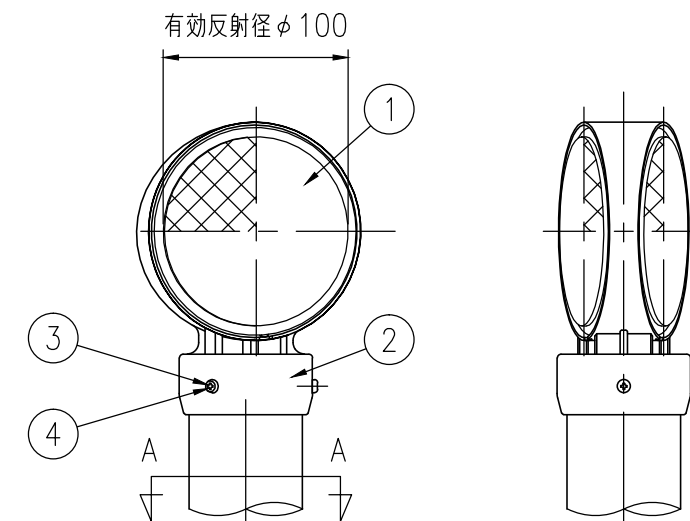

BWF60-BR-515E

設置図 S=1/10

BWF60-BR-512C

A-A 断面図 S=1/2

φ100 ジスロンパイプデリネーター BWF60-BR				
品番	品名	数量	材質	備考
1	反射体	2	ポリカーボネート樹脂	φ100
2	反射体取付枠	1	ASA樹脂	茶色
3	十字穴ナベねじ	3	SUS(M4×8)	テンパー
4	ナット	3	黄銅(M4)	—
5	支柱	1	ポリエチレン樹脂+ガラス繊維	茶色

図面番号	KDCH10030*1
------	-------------

\* 橙色反射体は、特殊蛍光プリズムレンズ使用

反射部詳細図 S=1/4