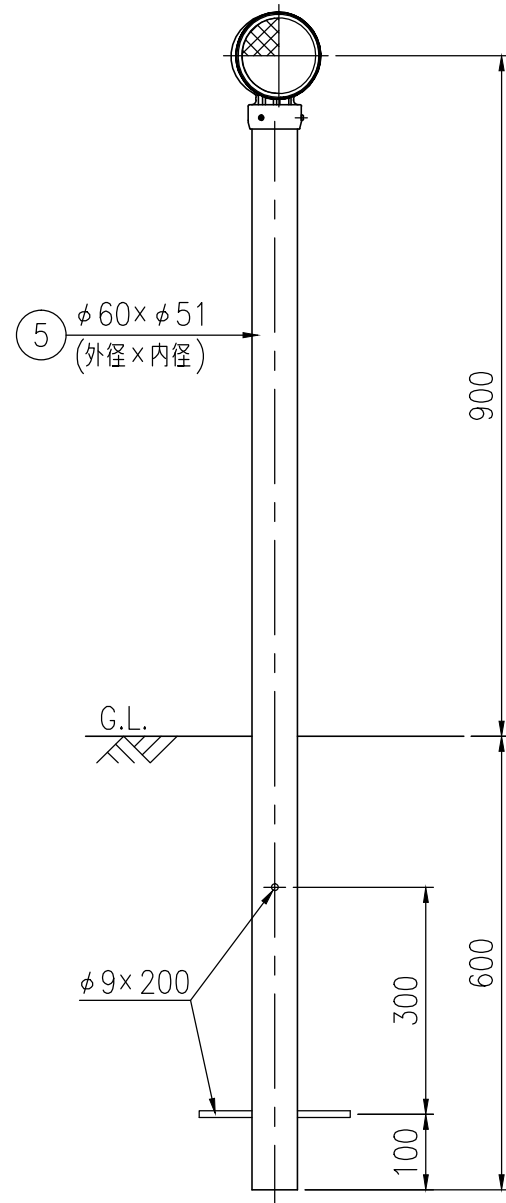

BWF60-BR-515E

設置図 S=1/10

BWF60-BR-512C

A-A 断面図 S=1/2

φ100 ジスロンパイプデリネーター BWF60-BR				
品番	品名	数量	材質	備考
1	反射体	2	ポリカーボネート樹脂	φ100
2	反射体取付枠	1	ASA樹脂	茶色
3	十字穴ナベねじ	3	SUS(M4×8)	テンパー
4	ナット	3	黄銅(M4)	—
5	支柱	1	ポリエチレン樹脂+ガラス繊維	茶色

図面番号	KDCH10030*1
------	-------------

\* 橙色反射体は、特殊蛍光プリズムレンズ使用

反射部詳細図 S=1/4