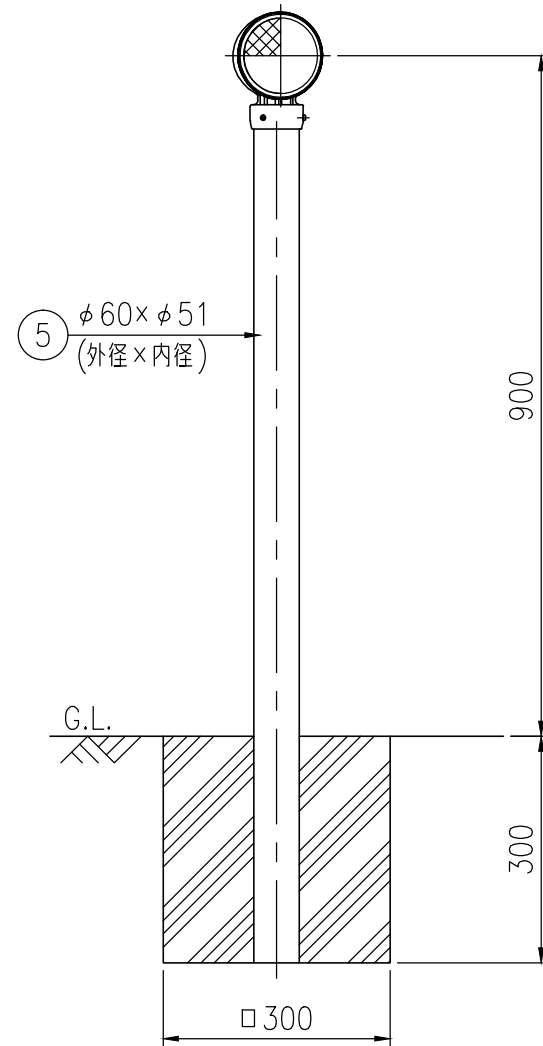

BWF60-BR-515E

設置図 S=1/10

BWF60-BR-512C

A-A 断面図 S=1/2

φ100 ジスロンパイプデリネーター BWF60-BR				
品番	品名	数量	材質	備考
1	反射体	2	ポリカーボネート樹脂	φ100
2	反射体取付枠	1	ASA樹脂	茶色
3	十字穴ナベねじ	3	SUS(M4×8)	テンパー
4	ナット	3	黄銅(M4)	—
5	支柱	1	ポリエチレン樹脂+ガラス繊維	茶色

図面番号	KDCH10030*1
------	-------------

\* 橙色反射体は、特殊蛍光プリズムレンズ使用

反射部詳細図 S=1/4