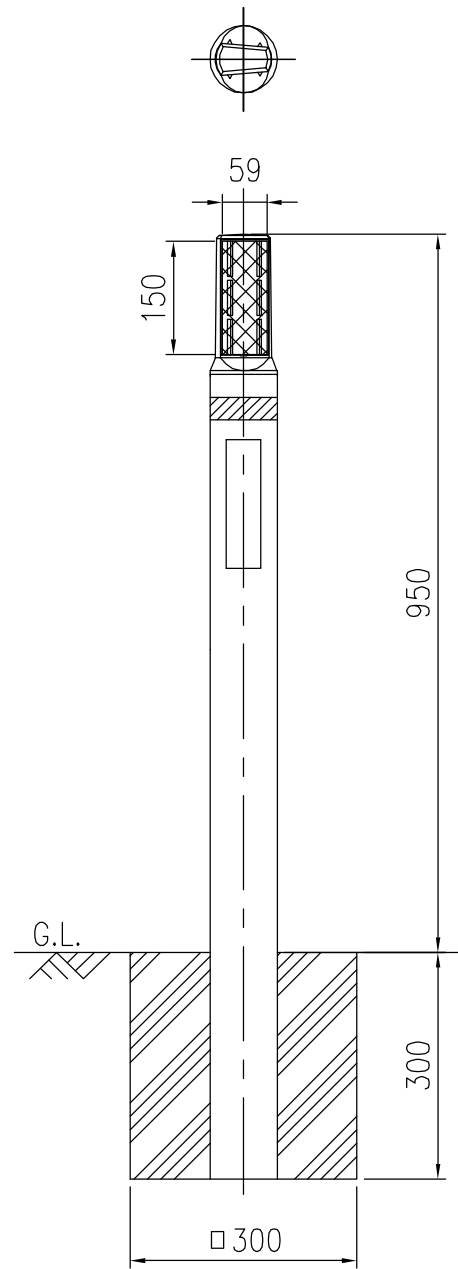

XWF-515E

XWF-512C

設置図 S=1/10

XWF-510R

A-A 断面図 S=1/2

ジスロン 景観型リサイクルデリニエーター XWF				
品番	品名	数量	材質	備考
1	反射体	2	ポリカーボネート樹脂	—
2	反射体取付枠	1	ポリエチレン樹脂	茶色
3	支柱	1	ポリエチレン樹脂+ガラス繊維	茶色
4	反射シート	1	封入レンズ型反射シート	白色
5	ネーム	1	カーボン印刷	—
6	ゴムパッキン	(1)	EPDM	φ100用

図面番号	KDCH05014
------	-----------

\* 橙色反射体は、特殊蛍光プリズムレンズ (特殊ポリカーボネート樹脂) 使用

反射部詳細図 S=1/2