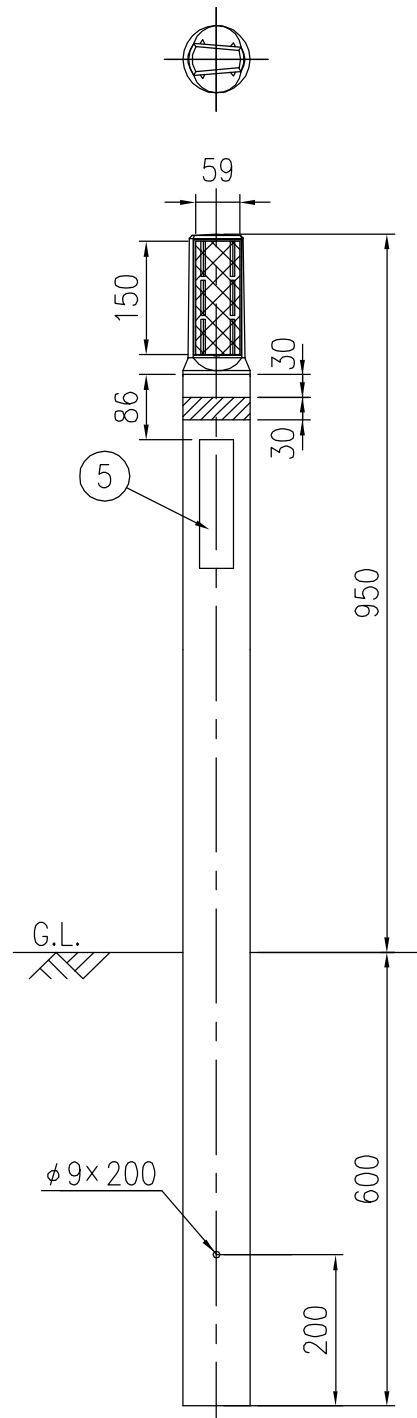

XWF-515E

XWF-512C

設置図 S=1/10

XWF-510R

A-A 断面図 S=1/2

ジスロン 景観型リサイクルデリニエーター XWF				
品番	品名	数量	材質	備考
1	反射体	2	ポリカーボネート樹脂	—
2	反射体取付枠	1	ポリエチレン樹脂	茶色
3	支柱	1	ポリエチレン樹脂+ガラス繊維	茶色
4	反射シート	1	封入レンズ型反射シート	白色
5	ネーム	1	カーボン印刷	—
6	ゴムパッキン	(1)	EPDM	φ100用

図面番号	KDCH05014
------	-----------

\* 橙色反射体は、特殊蛍光プリズムレンズ (特殊ポリカーボネート樹脂) 使用

反射部詳細図 S=1/2