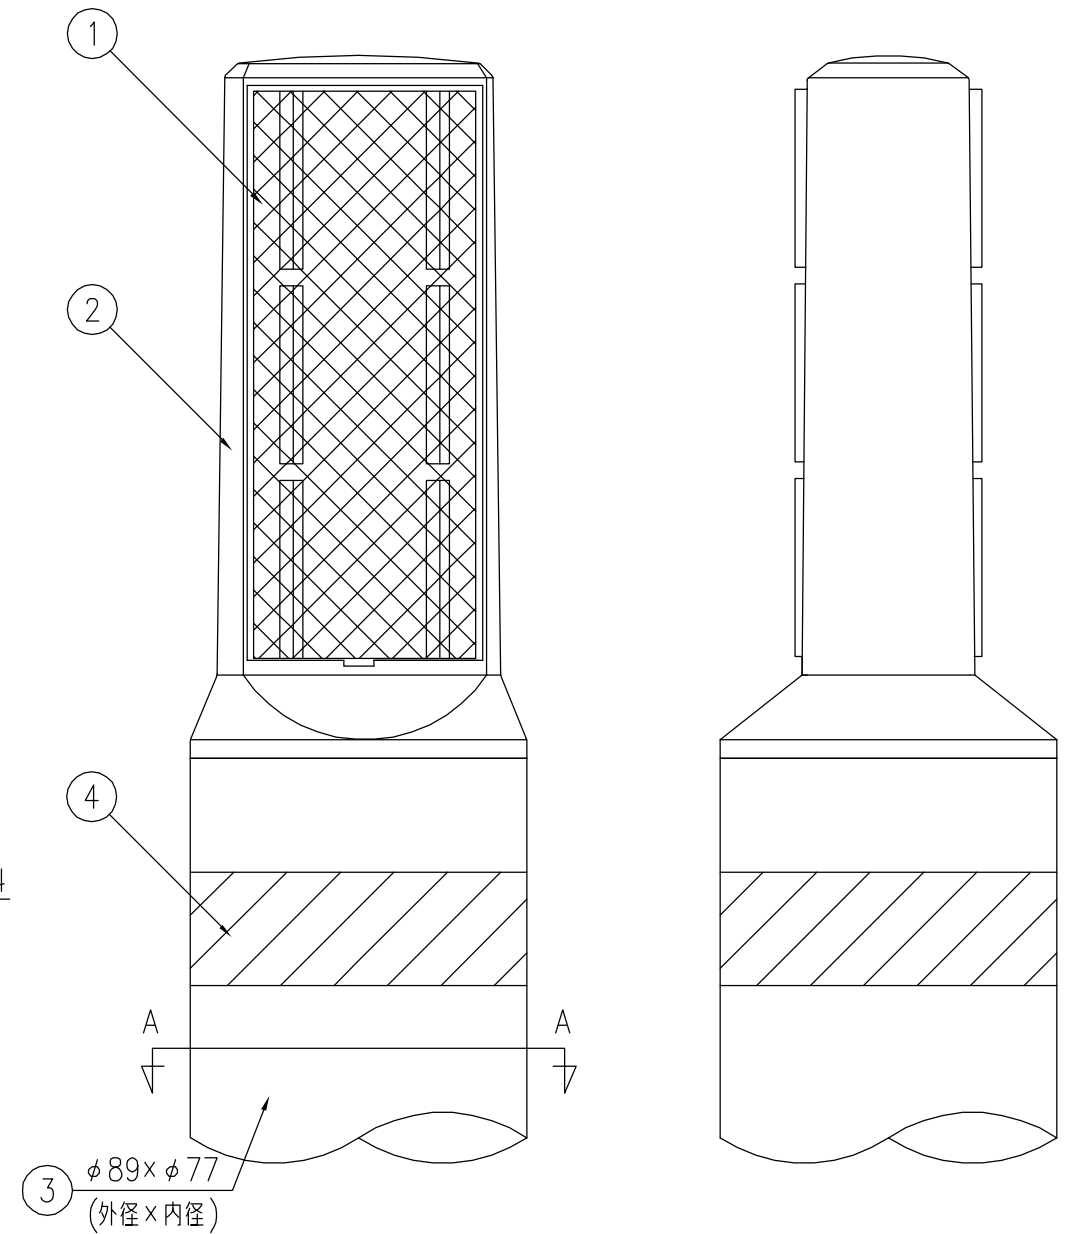

XWF-515E

XWF-512C

設置図 S=1/10

XWF-510R

A-A 断面図 S=1/2

ジスロン 景観型リサイクルデリニエーター XWF				
品番	品名	数量	材質	備考
1	反射体	2	ポリカーボネート樹脂	—
2	反射体取付枠	1	ポリエチレン樹脂	茶色
3	支柱	1	ポリエチレン樹脂+ガラス繊維	茶色
4	反射シート	1	封入レンズ型反射シート	白色
5	ネーム	1	カーボン印刷	—
6	ゴムパッキン	(1)	EPDM	φ100用

図面番号	KDCH05014
------	-----------

\* 橙色反射体は、特殊蛍光プリズムレンズ (特殊ポリカーボネート樹脂) 使用

反射部詳細図 S=1/2