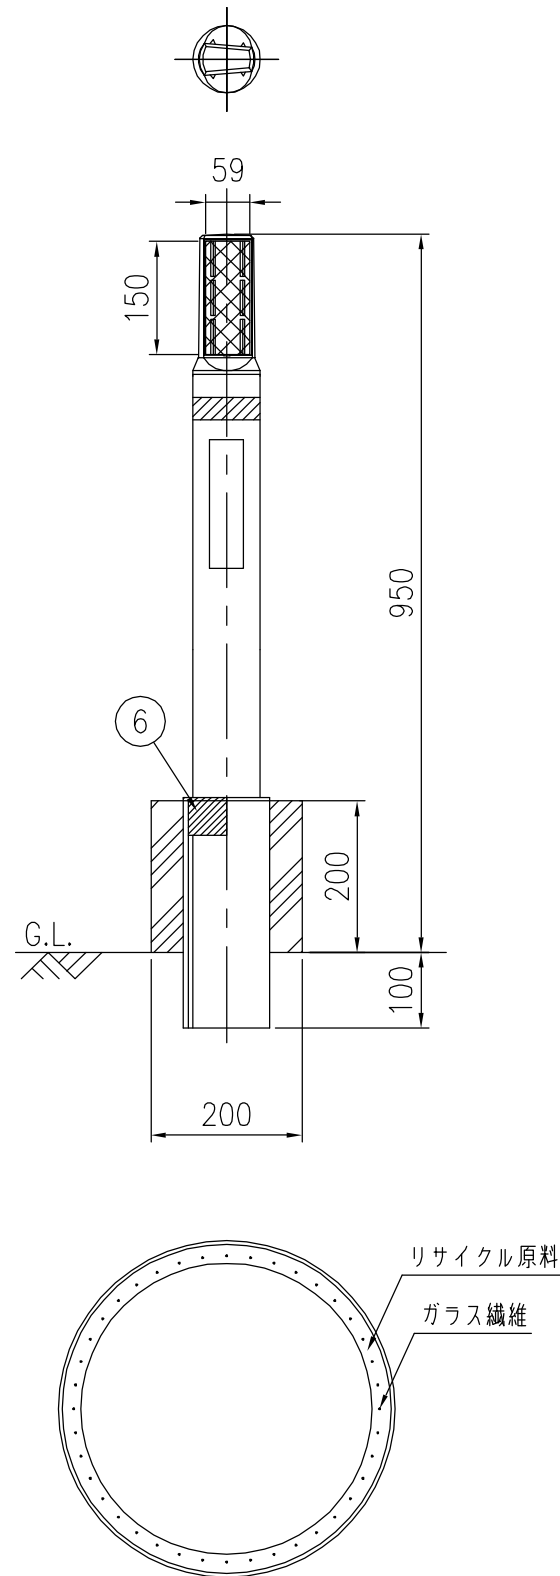

XWF-515E

XWF-512C

設置図 S=1/10

XWF-510R

A-A 断面図 S=1/2

ジスロン 景観型リサイクルデリニエーター XWF				
品番	品名	数量	材質	備考
1	反射体	2	ポリカーボネート樹脂	—
2	反射体取付枠	1	ポリエチレン樹脂	茶色
3	支柱	1	ポリエチレン樹脂+ガラス繊維	茶色
4	反射シート	1	封入レンズ型反射シート	白色
5	ネーム	1	カーボン印刷	—
6	ゴムパッキン	(1)	EPDM	φ100用

図面番号	KDCH05014
------	-----------

\* 橙色反射体は、特殊蛍光プリズムレンズ (特殊ポリカーボネート樹脂) 使用

反射部詳細図 S=1/2