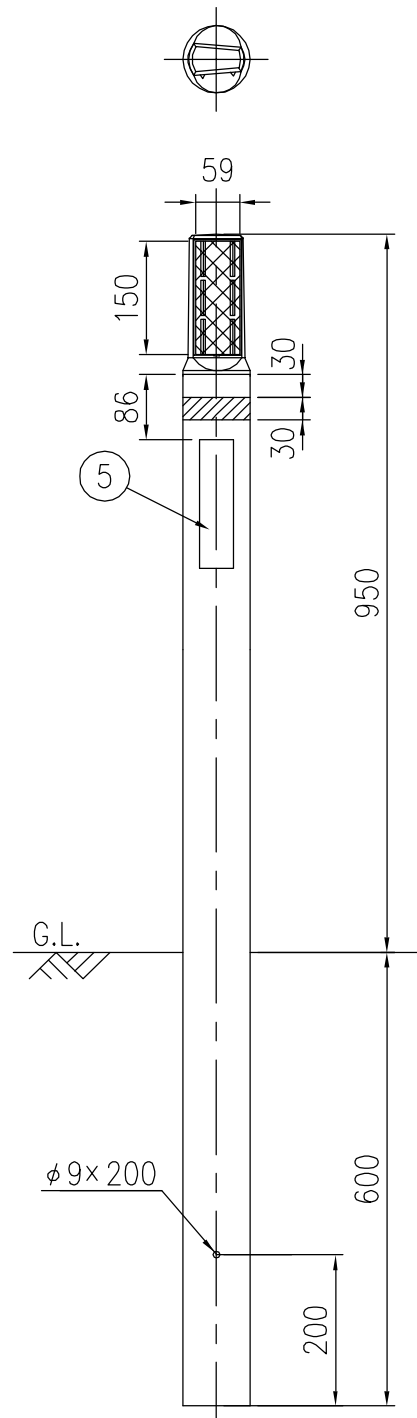

XWF-215E

XWF-212C

設置図 S=1/10

XWF-210R

A-A 断面図 S=1/2

ジスロン 景観型リサイクルデリニエーター XWF				
品番	品名	数量	材質	備考
1	反射体	2	ポリカーボネート樹脂	—
2	反射体取付枠	1	ポリエチレン樹脂	白色
3	支柱	1	ポリエチレン樹脂+ガラス繊維	白色
4	反射シート	1	封入レンズ型反射シート	黄色
5	ネーム	1	カーボン印刷	—
6	ゴムパッキン	(1)	EPDM	φ100用

図面番号	KDCH05013
------	-----------

* 橙色反射体は、特殊蛍光プリズムレンズ (特殊ポリカーボネート樹脂) 使用

反射部詳細図 S=1/2