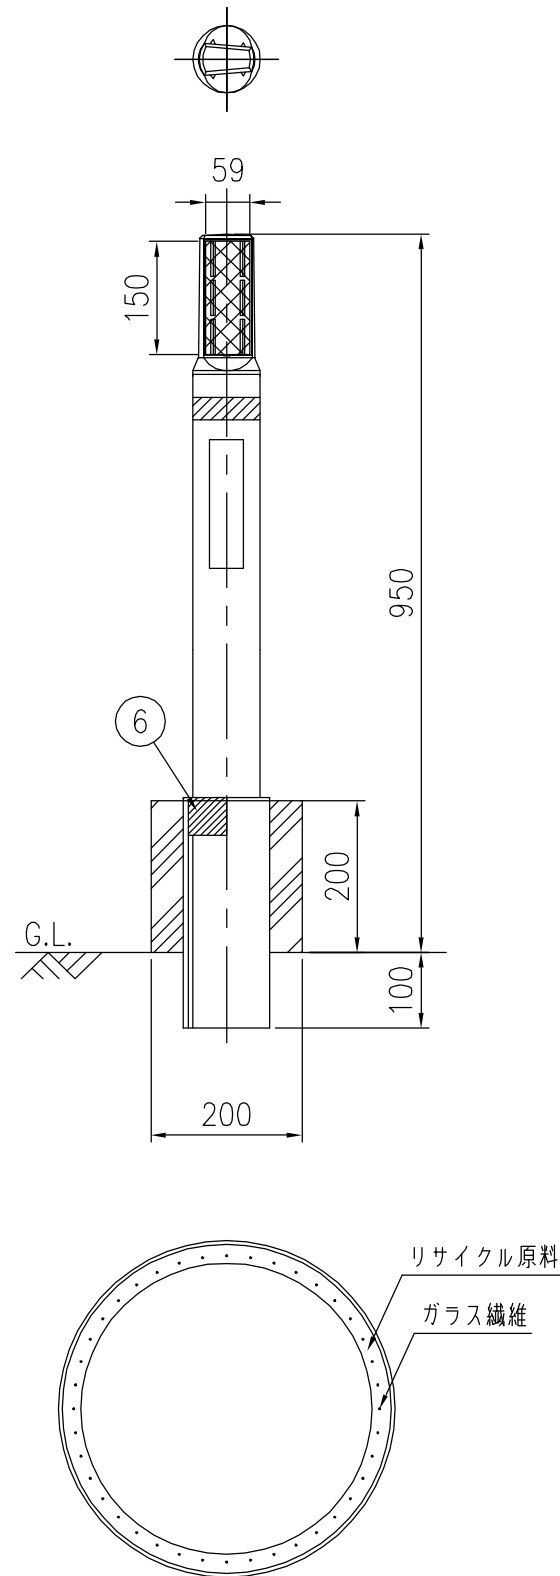

XWF-215E

XWF-212C

設置図 S=1/10

XWF-210R

A-A 断面図 S=1/2

ジスロン 景観型リサイクルデリニエーター XWF				
品番	品名	数量	材質	備考
1	反射体	2	ポリカーボネート樹脂	—
2	反射体取付枠	1	ポリエチレン樹脂	白色
3	支柱	1	ポリエチレン樹脂+ガラス繊維	白色
4	反射シート	1	封入レンズ型反射シート	黄色
5	ネーム	1	カーボン印刷	—
6	ゴムパッキン	(1)	EPDM	φ100用

図面番号	KDCH05013
------	-----------

* 橙色反射体は、特殊蛍光プリズムレンズ (特殊ポリカーボネート樹脂) 使用

反射部詳細図 S=1/2