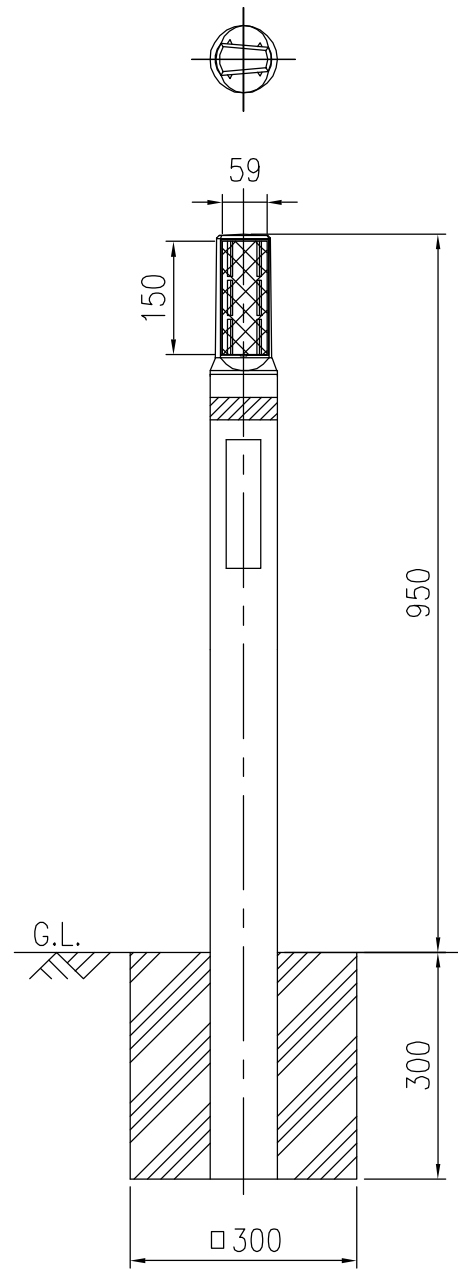

XWF-215E

XWF-212C

設置図 S=1/10

XWF-210R

A-A 断面図 S=1/2

ジスロン 景観型リサイクルデリニエーター XWF				
品番	品名	数量	材質	備考
1	反射体	2	ポリカーボネート樹脂	—
2	反射体取付枠	1	ポリエチレン樹脂	白色
3	支柱	1	ポリエチレン樹脂+ガラス繊維	白色
4	反射シート	1	封入レンズ型反射シート	黄色
5	ネーム	1	カーボン印刷	—
6	ゴムパッキン	(1)	EPDM	φ100用

図面番号	KDCH05013
------	-----------

* 橙色反射体は、特殊蛍光プリズムレンズ (特殊ポリカーボネート樹脂) 使用

反射部詳細図 S=1/2