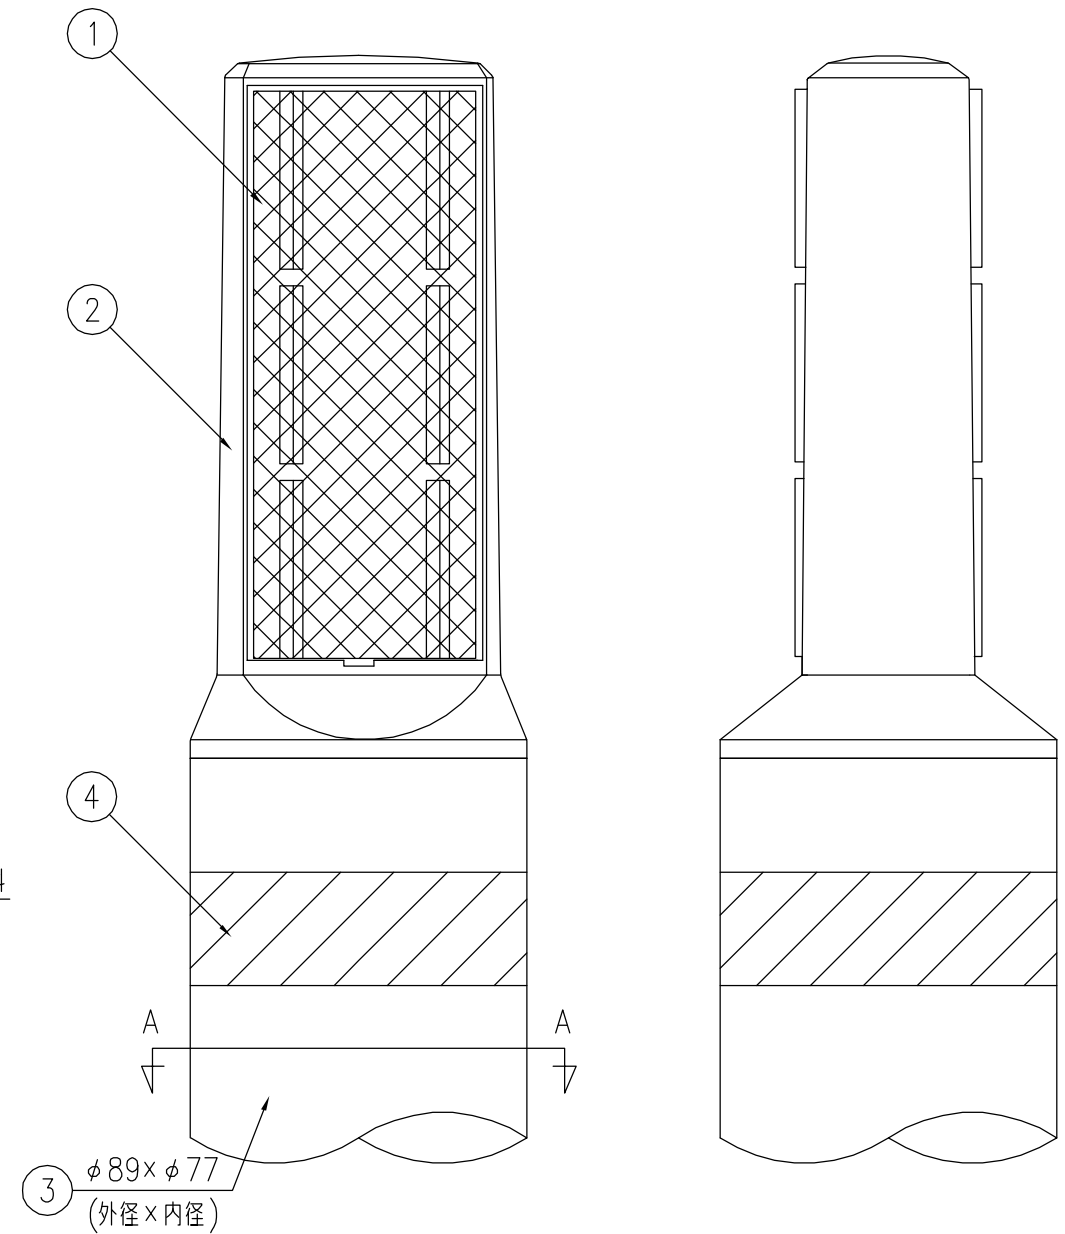

XWF-215E

XWF-212C

設置図 S=1/10

XWF-210R

A-A 断面図 S=1/2

ジスロン 景観型リサイクルデリニエーター XWF				
品番	品名	数量	材質	備考
1	反射体	2	ポリカーボネート樹脂	—
2	反射体取付枠	1	ポリエチレン樹脂	白色
3	支柱	1	ポリエチレン樹脂+ガラス繊維	白色
4	反射シート	1	封入レンズ型反射シート	黄色
5	ネーム	1	カーボン印刷	—
6	ゴムパッキン	(1)	EPDM	φ100用

図面番号	KDCH05013
------	-----------

* 橙色反射体は、特殊蛍光プリズムレンズ (特殊ポリカーボネート樹脂) 使用

反射部詳細図 S=1/2