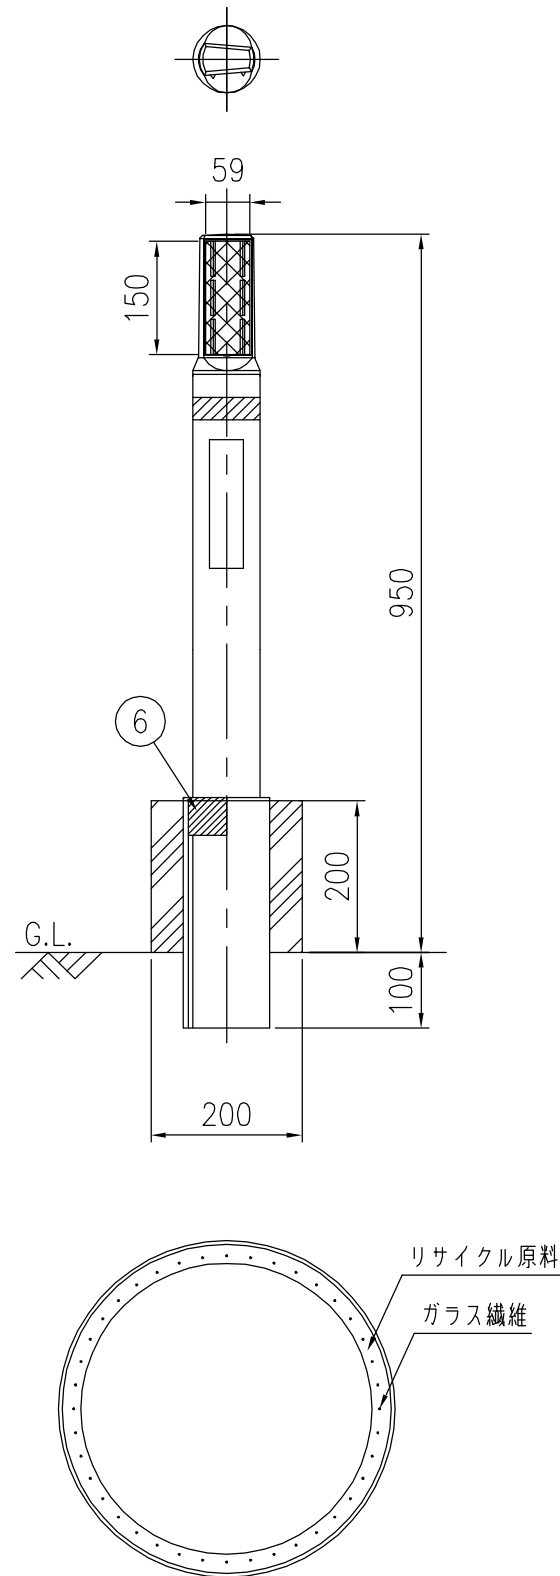

XSF-515E

XSF-512C

設置図 S=1/10

XSF-510R

A-A 断面図 S=1/2

ジスロン 景観型リサイクルデリニエーター XSF				
品番	品名	数量	材質	備考
1	反射体	1	ポリカーボネート樹脂	—
2	反射体取付枠	1	ポリエチレン樹脂	茶色
3	支柱	1	ポリエチレン樹脂+ガラス繊維	茶色
4	反射シート	1	封入レンズ型反射シート	白色
5	ネーム	1	カーボン印刷	—
6	ゴムパッキン	(1)	EPDM	φ100用

図面番号	KDCH05012
------	-----------

* 橙色反射体は、特殊蛍光プリズムレンズ (特殊ポリカーボネート樹脂) 使用

反射部詳細図 S=1/2