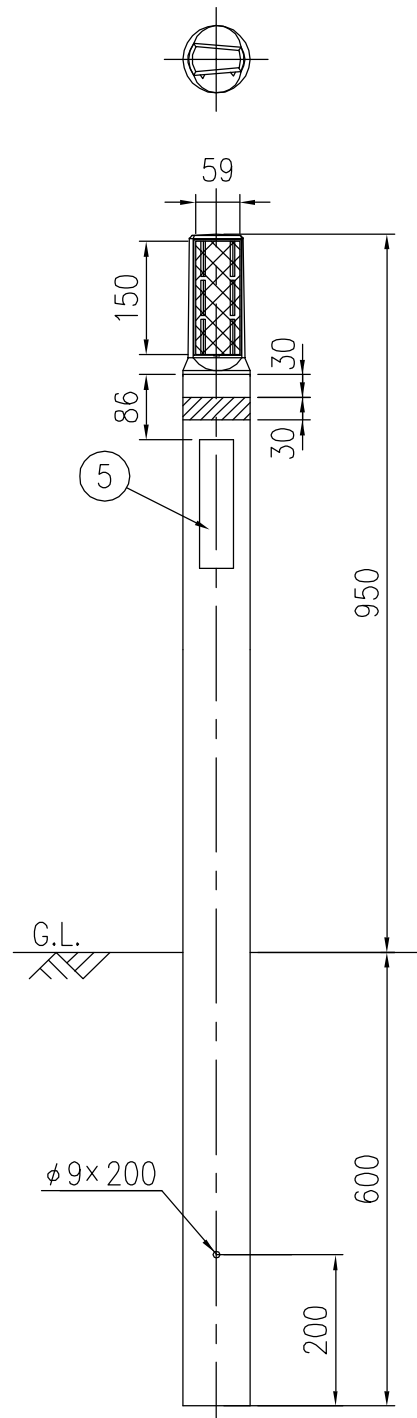

XSF-515E

XSF-512C

設置図 S=1/10

XSF-510R

A-A 断面図 S=1/2

ジスロン 景観型リサイクルデリニエーター XSF				
品番	品名	数量	材質	備考
1	反射体	1	ポリカーボネート樹脂	—
2	反射体取付枠	1	ポリエチレン樹脂	茶色
3	支柱	1	ポリエチレン樹脂+ガラス繊維	茶色
4	反射シート	1	封入レンズ型反射シート	白色
5	ネーム	1	カーボン印刷	—
6	ゴムパッキン	(1)	EPDM	φ100用

図面番号	KDCH05012
------	-----------

* 橙色反射体は、特殊蛍光プリズムレンズ (特殊ポリカーボネート樹脂) 使用

反射部詳細図 S=1/2