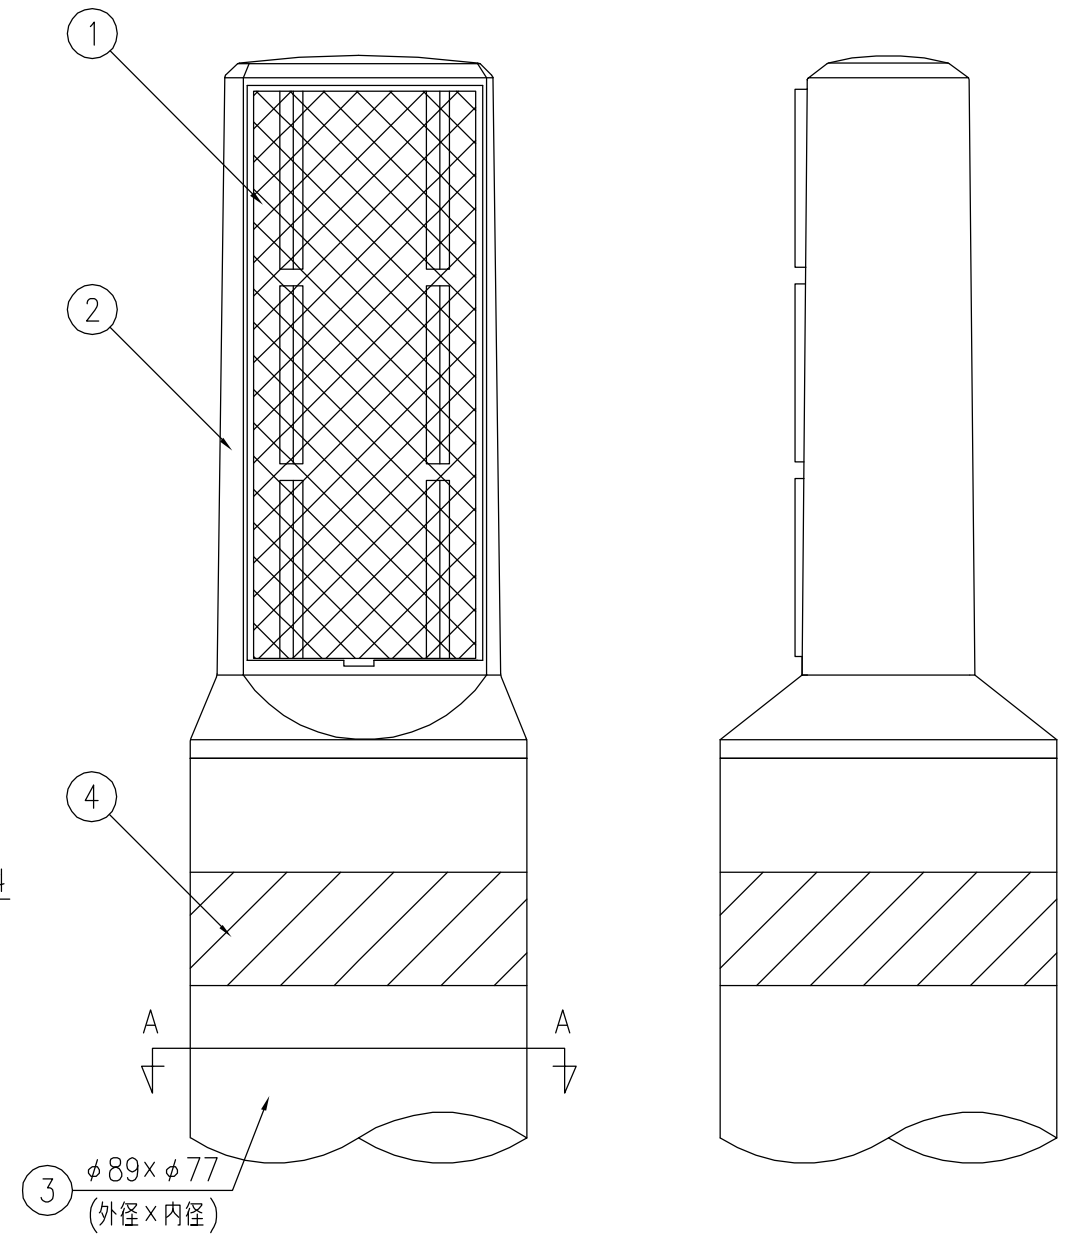

XSF-515E

XSF-512C

設置図 S=1/10

XSF-510R

A-A 断面図 S=1/2

ジスロン 景観型リサイクルデリニエーター XSF				
品番	品名	数量	材質	備考
1	反射体	1	ポリカーボネート樹脂	—
2	反射体取付枠	1	ポリエチレン樹脂	茶色
3	支柱	1	ポリエチレン樹脂+ガラス繊維	茶色
4	反射シート	1	封入レンズ型反射シート	白色
5	ネーム	1	カーボン印刷	—
6	ゴムパッキン	(1)	EPDM	φ100用

図面番号	KDCH05012
------	-----------

* 橙色反射体は、特殊蛍光プリズムレンズ (特殊ポリカーボネート樹脂) 使用

反射部詳細図 S=1/2