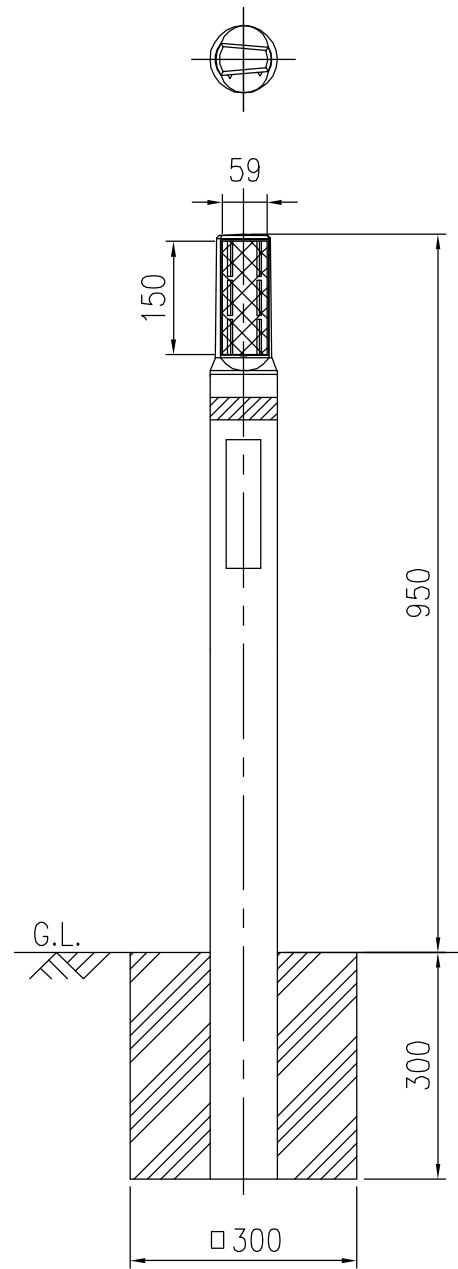

XSF-515E

XSF-512C

設置図 S=1/10

XSF-510R

A-A 断面図 S=1/2

ジスロン 景観型リサイクルデリニエーター XSF				
品番	品名	数量	材質	備考
1	反射体	1	ポリカーボネート樹脂	—
2	反射体取付枠	1	ポリエチレン樹脂	茶色
3	支柱	1	ポリエチレン樹脂+ガラス繊維	茶色
4	反射シート	1	封入レンズ型反射シート	白色
5	ネーム	1	カーボン印刷	—
6	ゴムパッキン	(1)	EPDM	φ100用

図面番号	KDCH05012
------	-----------

* 橙色反射体は、特殊蛍光プリズムレンズ (特殊ポリカーボネート樹脂) 使用

反射部詳細図 S=1/2