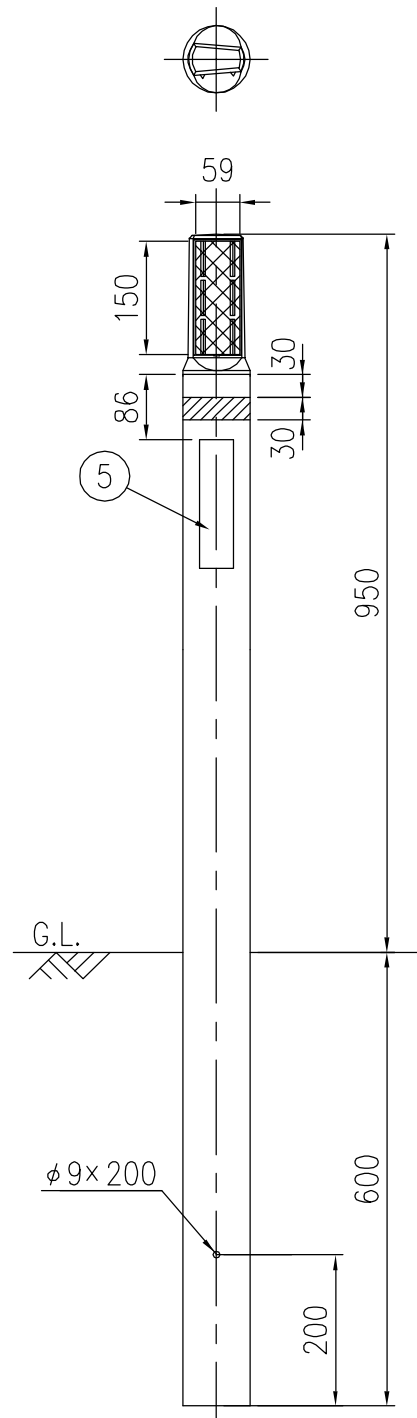

XSF-215E

XSF-212C

設置図 S=1/10

XSF-210R

A-A 断面図 S=1/2

ジスロン 景観型リサイクルデリニエーター XSF				
品番	品名	数量	材質	備考
1	反射体	1	ポリカーボネート樹脂	—
2	反射体取付枠	1	ポリエチレン樹脂	白色
3	支柱	1	ポリエチレン樹脂+ガラス繊維	白色
4	反射シート	1	封入レンズ型反射シート	黄色
5	ネーム	1	カーボン印刷	—
6	ゴムパッキン	(1)	EPDM	φ100用

図面番号	KDCH05011
------	-----------

* 橙色反射体は、特殊蛍光プリズムレンズ (特殊ポリカーボネート樹脂) 使用

反射部詳細図 S=1/2