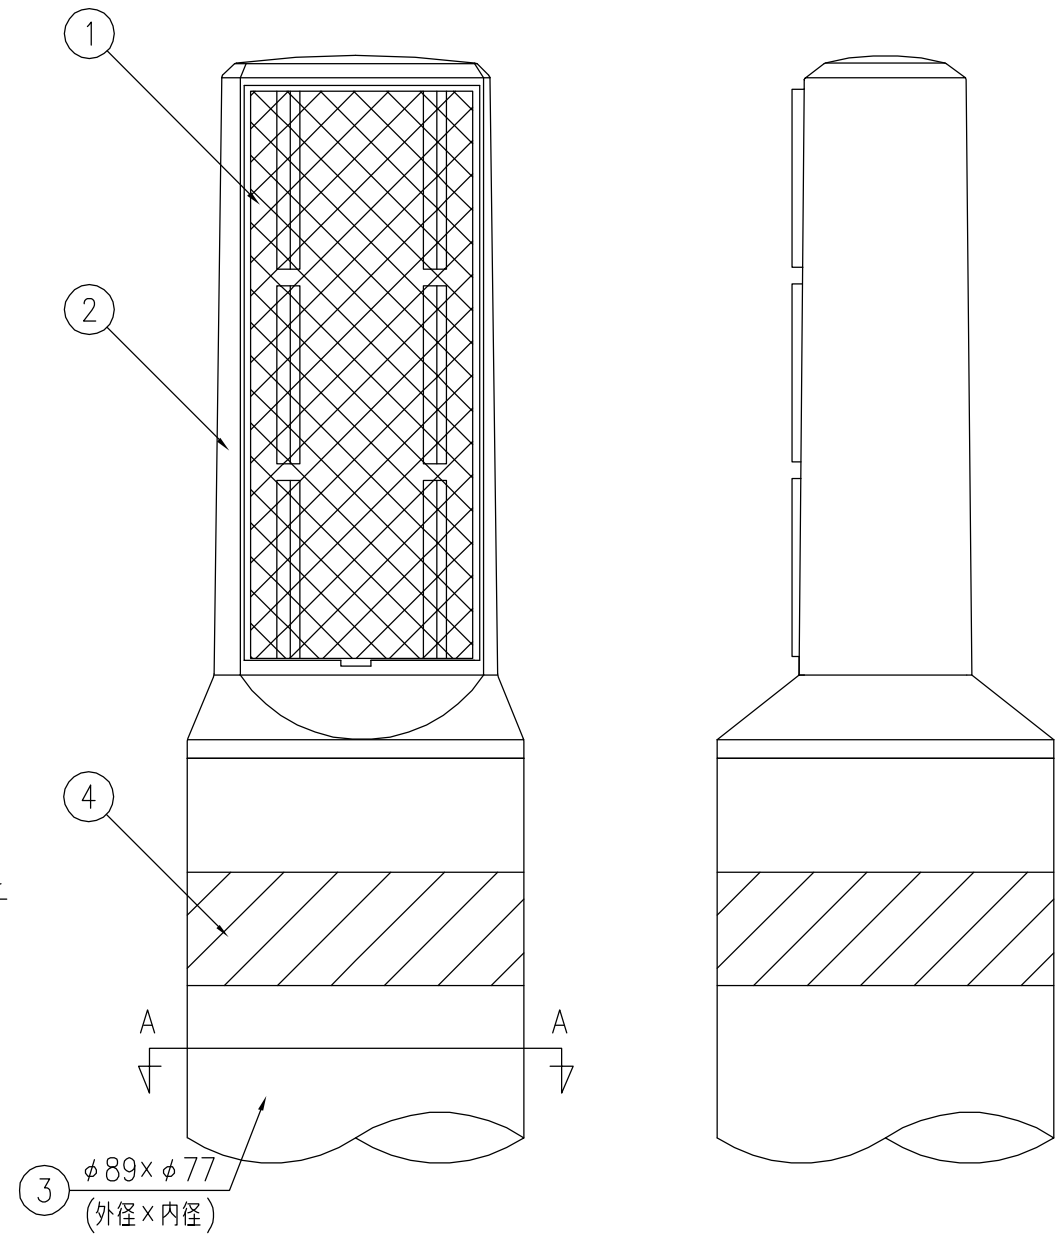

XSF-215E

XSF-212C

設置図 S=1/10

XSF-210R

A-A 断面図 S=1/2

ジスロン 景観型リサイクルデリニエーター XSF				
品番	品名	数量	材質	備考
1	反射体	1	ポリカーボネート樹脂	—
2	反射体取付枠	1	ポリエチレン樹脂	白色
3	支柱	1	ポリエチレン樹脂+ガラス繊維	白色
4	反射シート	1	封入レンズ型反射シート	黄色
5	ネーム	1	カーボン印刷	—
6	ゴムパッキン	(1)	EPDM	φ100用

図面番号	KDCH05011
------	-----------

* 橙色反射体は、特殊蛍光プリズムレンズ (特殊ポリカーボネート樹脂) 使用

反射部詳細図 S=1/2