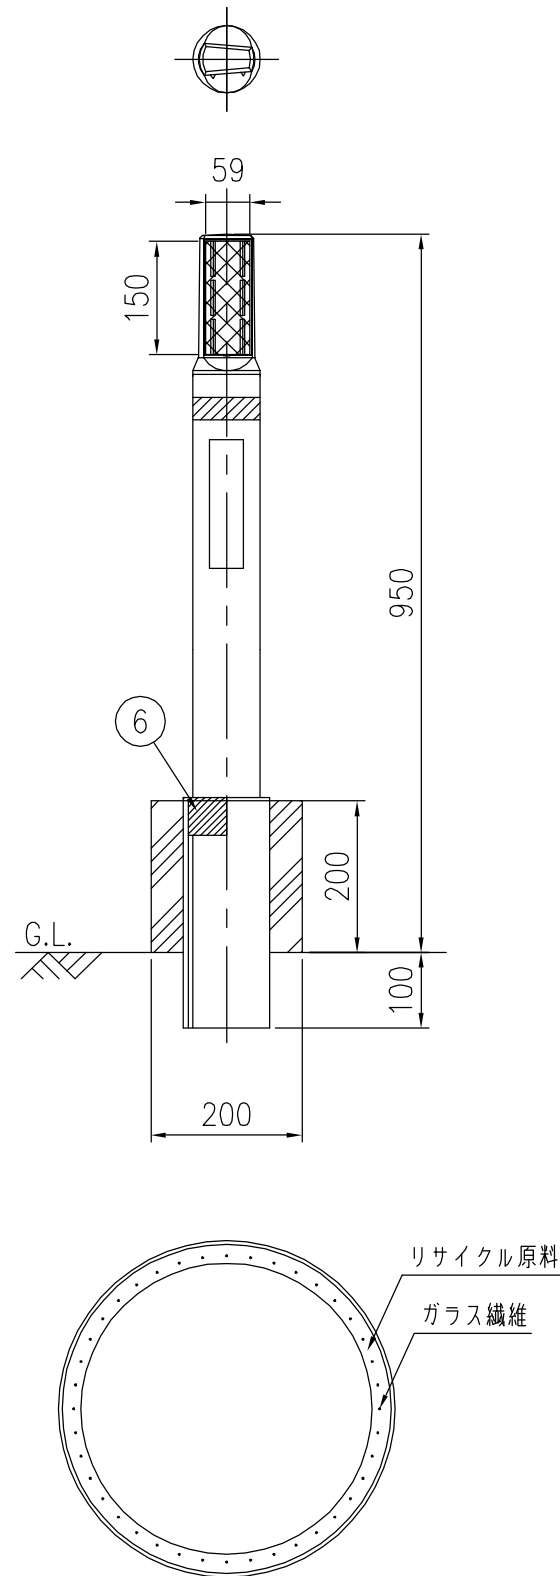

XSF-215E

XSF-212C

設置図 S=1/10

XSF-210R

A-A 断面図 S=1/2

ジスロン 景観型リサイクルデリニエーター XSF				
品番	品名	数量	材質	備考
1	反射体	1	ポリカーボネート樹脂	—
2	反射体取付枠	1	ポリエチレン樹脂	白色
3	支柱	1	ポリエチレン樹脂+ガラス繊維	白色
4	反射シート	1	封入レンズ型反射シート	黄色
5	ネーム	1	カーボン印刷	—
6	ゴムパッキン	(1)	EPDM	φ100用

図面番号	KDCH05011
------	-----------

* 橙色反射体は、特殊蛍光プリズムレンズ (特殊ポリカーボネート樹脂) 使用

反射部詳細図 S=1/2