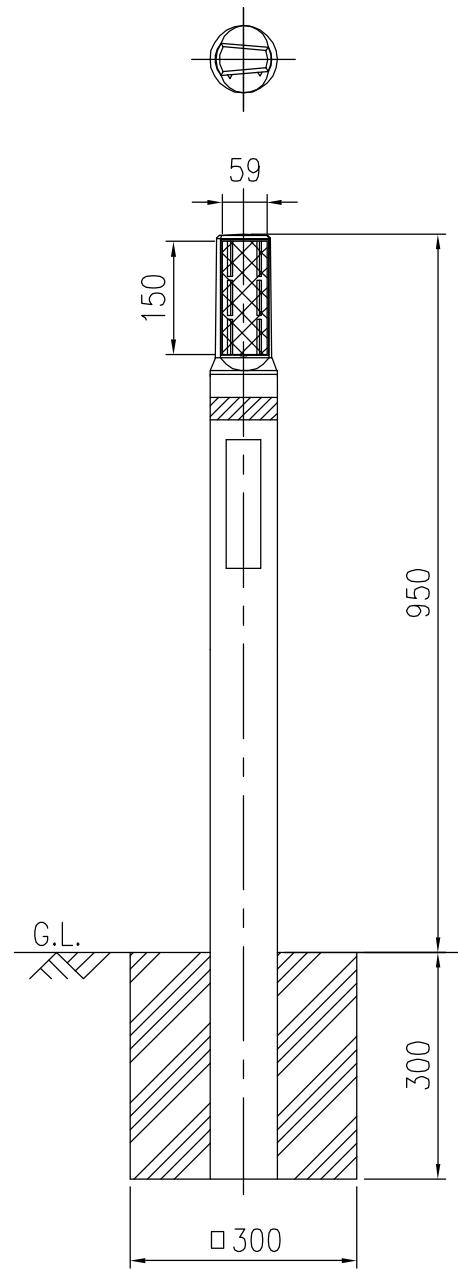

XSF-215E

XSF-212C

設置図 S=1/10

XSF-210R

A-A 断面図 S=1/2

ジスロン 景観型リサイクルデリニエーター XSF				
品番	品名	数量	材質	備考
1	反射体	1	ポリカーボネート樹脂	—
2	反射体取付枠	1	ポリエチレン樹脂	白色
3	支柱	1	ポリエチレン樹脂+ガラス繊維	白色
4	反射シート	1	封入レンズ型反射シート	黄色
5	ネーム	1	カーボン印刷	—
6	ゴムパッキン	(1)	EPDM	φ100用

図面番号	KDCH05011
------	-----------

* 橙色反射体は、特殊蛍光プリズムレンズ (特殊ポリカーボネート樹脂) 使用

反射部詳細図 S=1/2