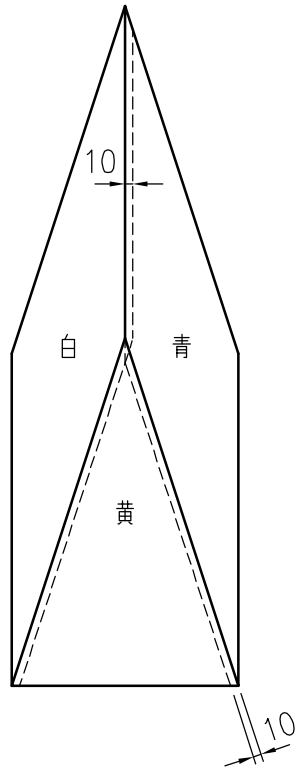

重ねシロ 10mm

白 → 青 → 黄 の順に施工

自転車道向けジスラインS		
名称	ソリッドシート マウンテンタイプXS	
サイズ	900×300	
色	白、黄、青（散布ビーズあり）	
部材	ジスラインS	
作成日	081121	
図面No	SBR006-0000	
尺度	1/10	
承認	審査	作図

※ 文字・マークの配置寸法は参考値です