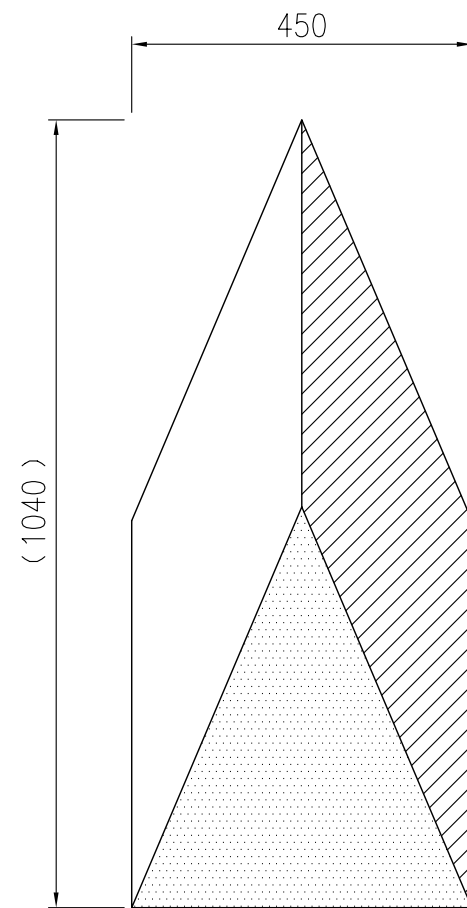

ジスライン S	
名称	ソリッドシート マウンテンタイプS
サイズ	1040×450
色	黄，青，白

図面No	TCB089
------	--------