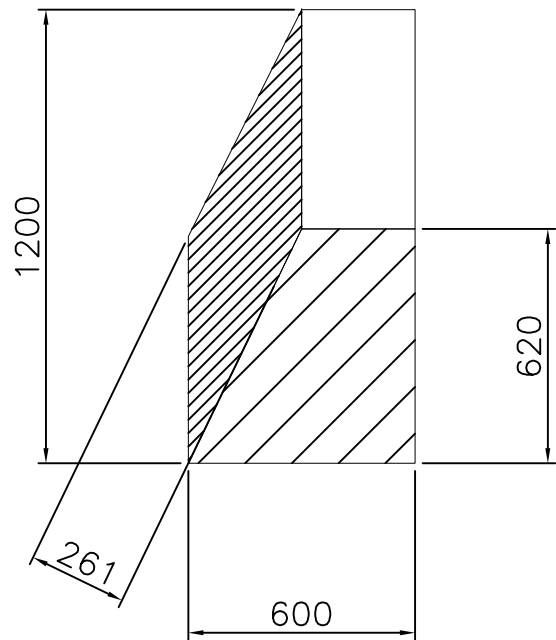

車両減速表示

ユニット単品図

SCALE = 1 : 20

設置レイアウト図

SCALE = 1 : 80

品名	ソリッドシート ブロックタイプSR(右用)	図番	TCB-306
----	-----------------------	----	---------