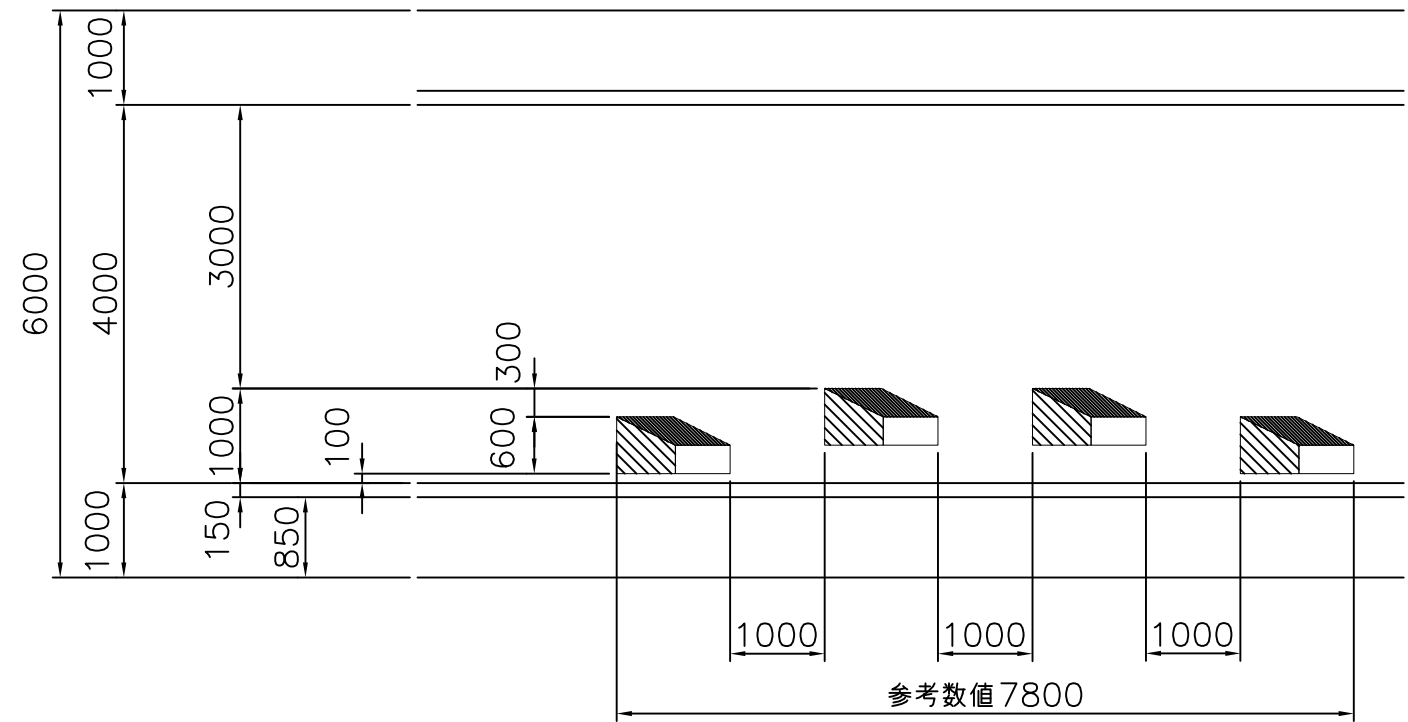

車両減速表示

ユニット単品図

SCALE = 1 : 20

設置レイアウト図

SCALE = 1 : 80

品名	ソリッドシート ブロックタイプSR(右用)	図番	TCB-306
----	-----------------------	----	---------