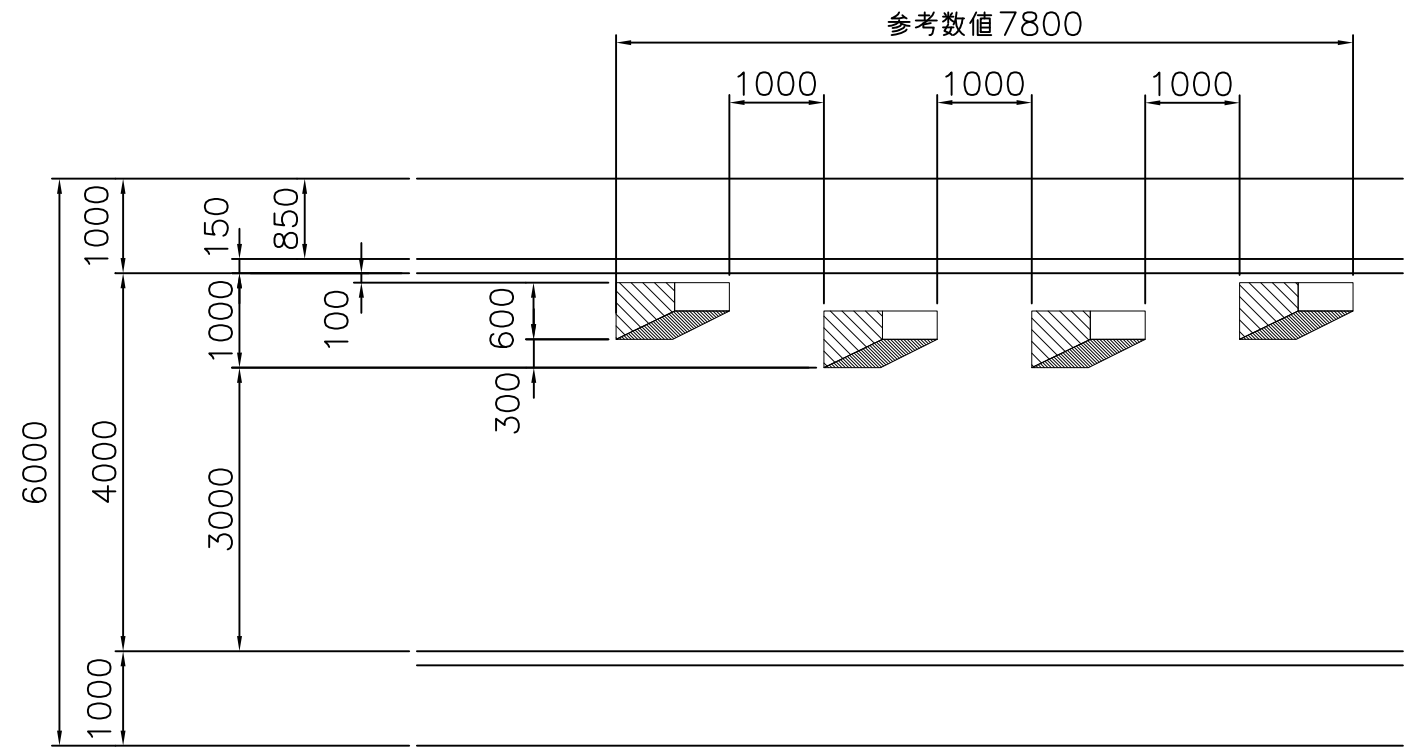

車両減速表示

ユニット単品図

SCALE = 1 : 20

設置レイアウト図

SCALE = 1 : 80

品名	ソリッドシート ブロックタイプSL (左用)	図番	TCB-305
----	------------------------	----	---------