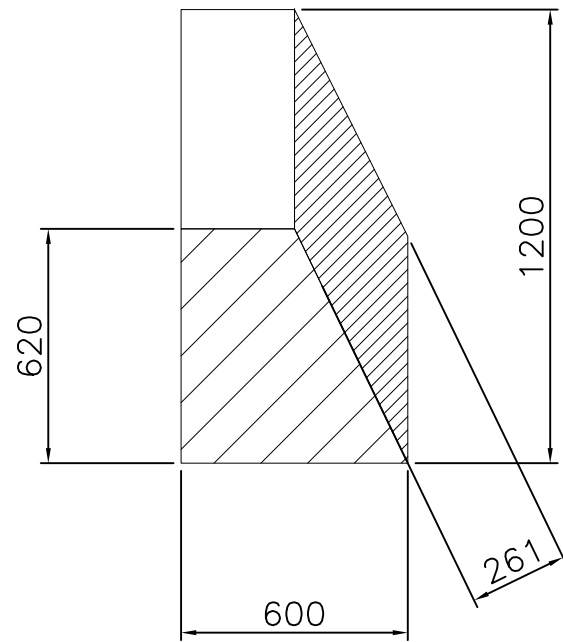

車両減速表示

ユニット単品図

SCALE = 1 : 20

設置レイアウト図

SCALE = 1 : 80

品名	ソリッドシート ブロックタイプSL (左用)	図番	TCB-305
----	------------------------	----	---------