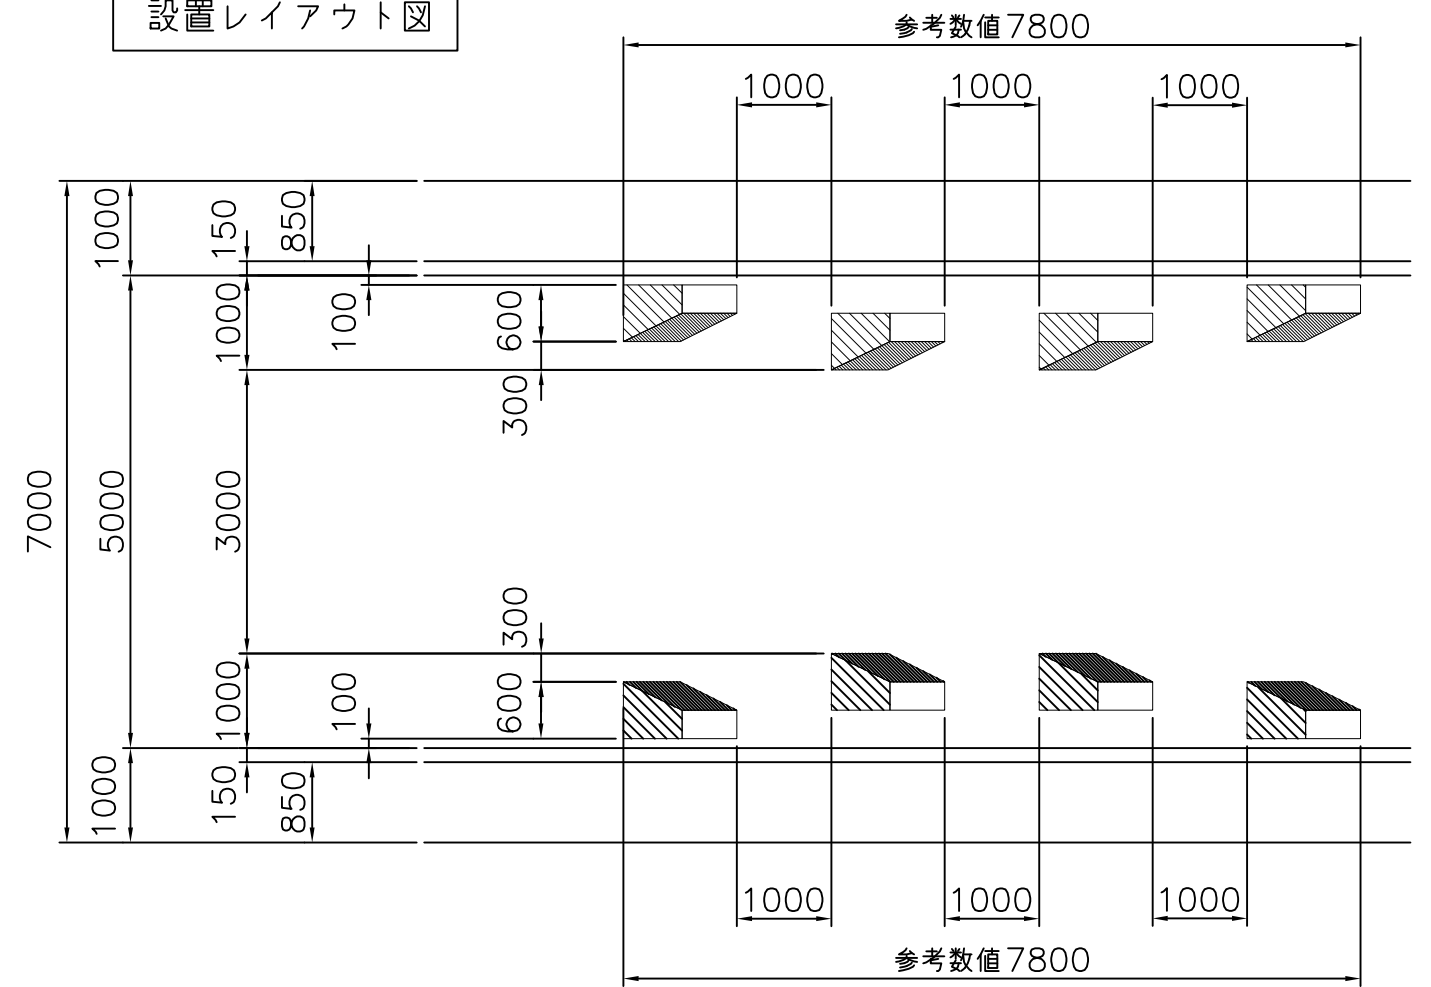

車両減速表示

ユニット単品図

ソリッドシート ブロックタイプSL(左用)

ソリッドシート ブロックタイプSR(右用)

SCALE = 1 : 20

設置レイアウト図

SCALE = 1 : 80

品名	ソリッドシート ブロックタイプSL・SR	図番	TCB-307
----	----------------------	----	---------