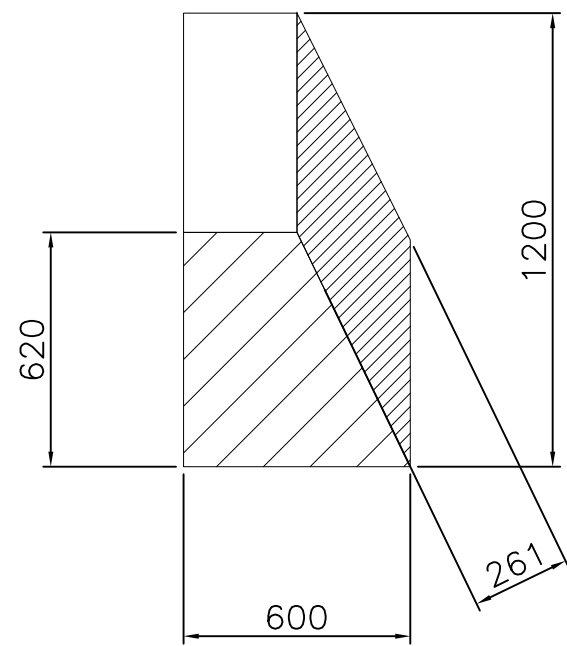

車両減速表示

ユニット単品図

ソリッドシート ブロックタイプSL(左用)

ソリッドシート ブロックタイプSR(右用)

SCALE = 1 : 20

設置レイアウト図

SCALE = 1 : 80

品名	ソリッドシート ブロックタイプSL・SR	図番	TCB-307
----	----------------------	----	---------