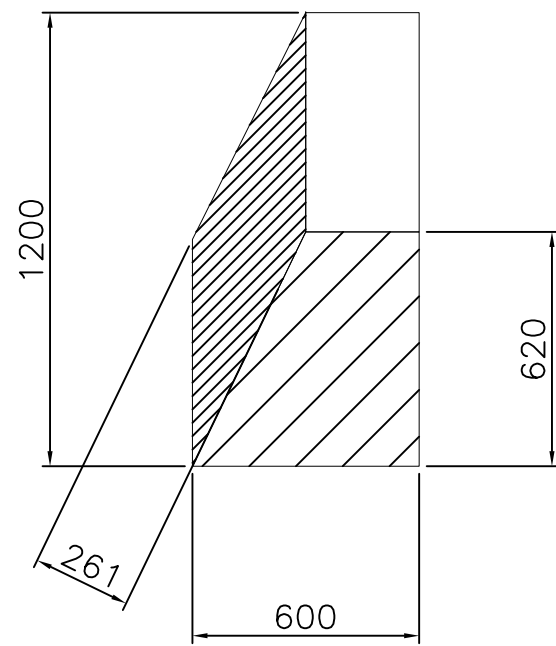

車両減速表示

ユニット単品図

ソリッドシート ブロックタイプSL(左用)

ソリッドシート ブロックタイプSR(右用)

SCALE = 1 : 20

設置レイアウト図

SCALE = 1 : 80

品名	ソリッドシート ブロックタイプSL・SR	図番	TCB-307
----	----------------------	----	---------