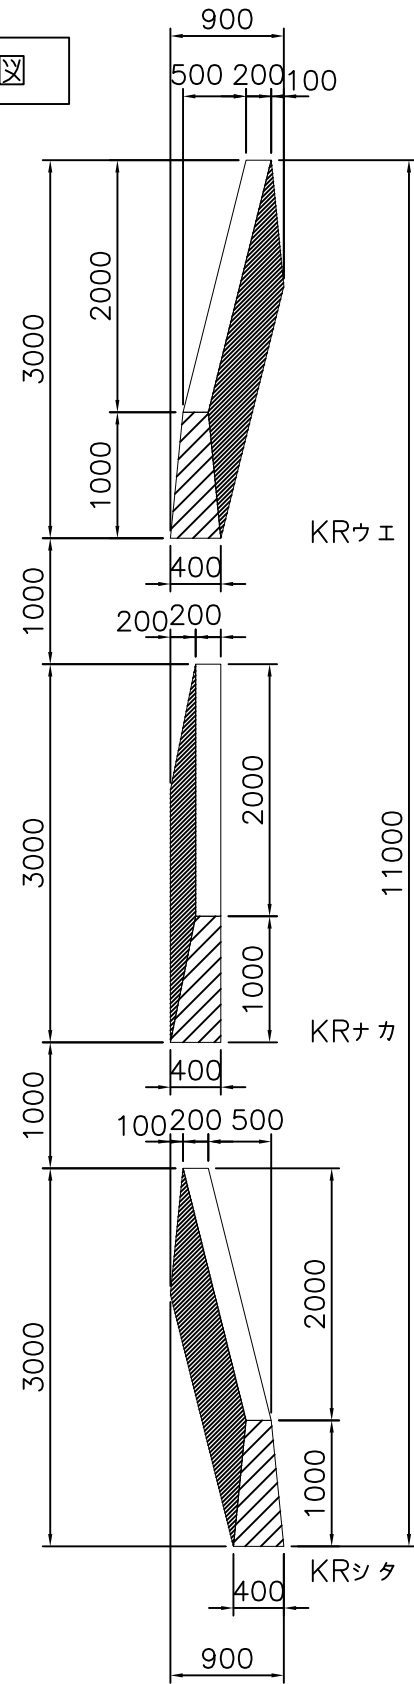

車両減速表示 (クランク設置)

ユニット図

ソリッドシート キョウサクタイプR

SCALE = 1 : 60

設置レイアウト図

SCALE = 1 : 80

品名	ソリッドシート キョウサクタイプR	図番	TCB-304
----	-------------------	----	---------