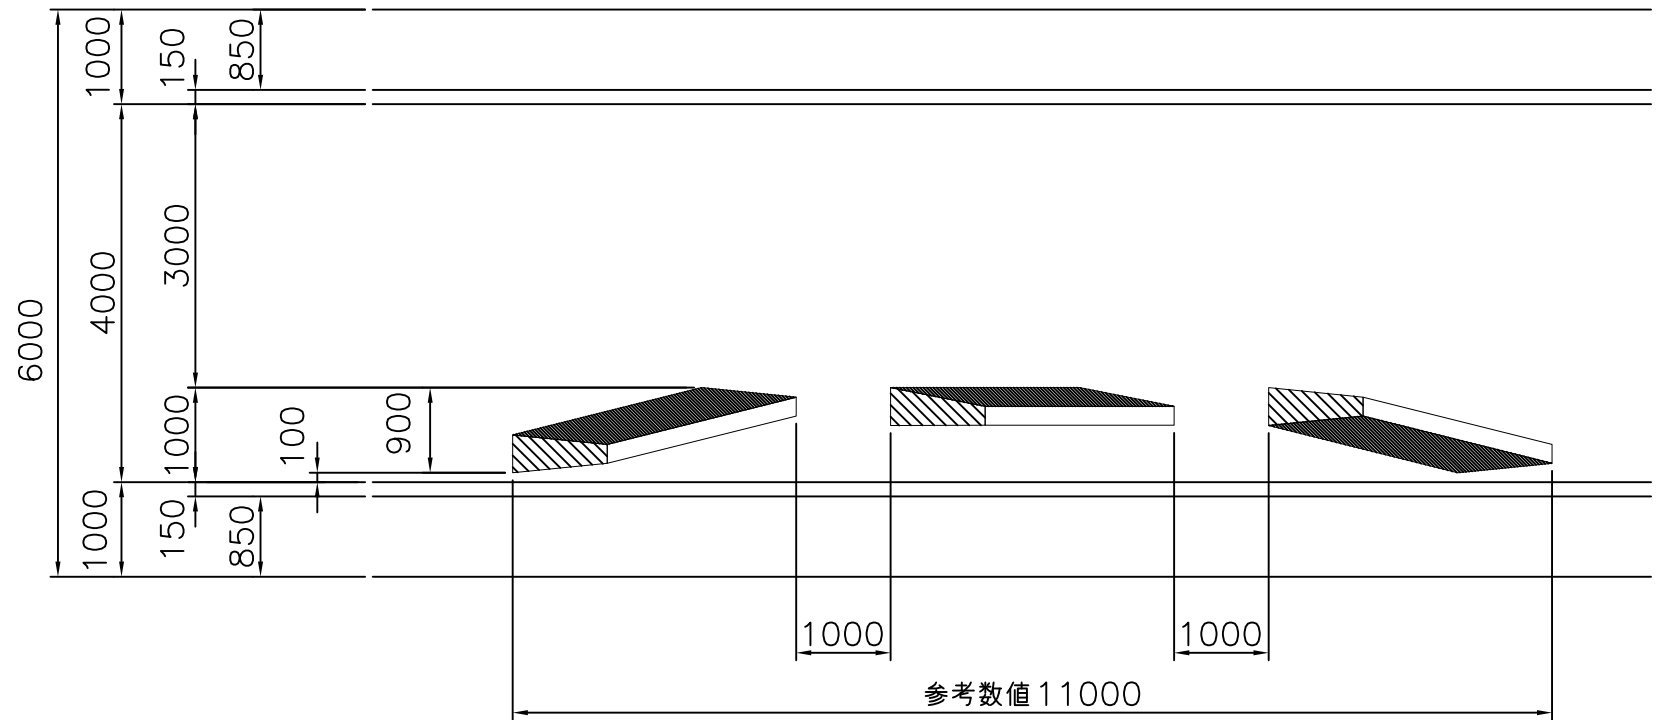

車両減速表示 (クランク設置)

ユニット図

ソリッドシート キョウサクタイプR

SCALE = 1 : 60

設置レイアウト図

SCALE = 1 : 80

品名	ソリッドシート キョウサクタイプR	図番	TCB-304
----	-------------------	----	---------