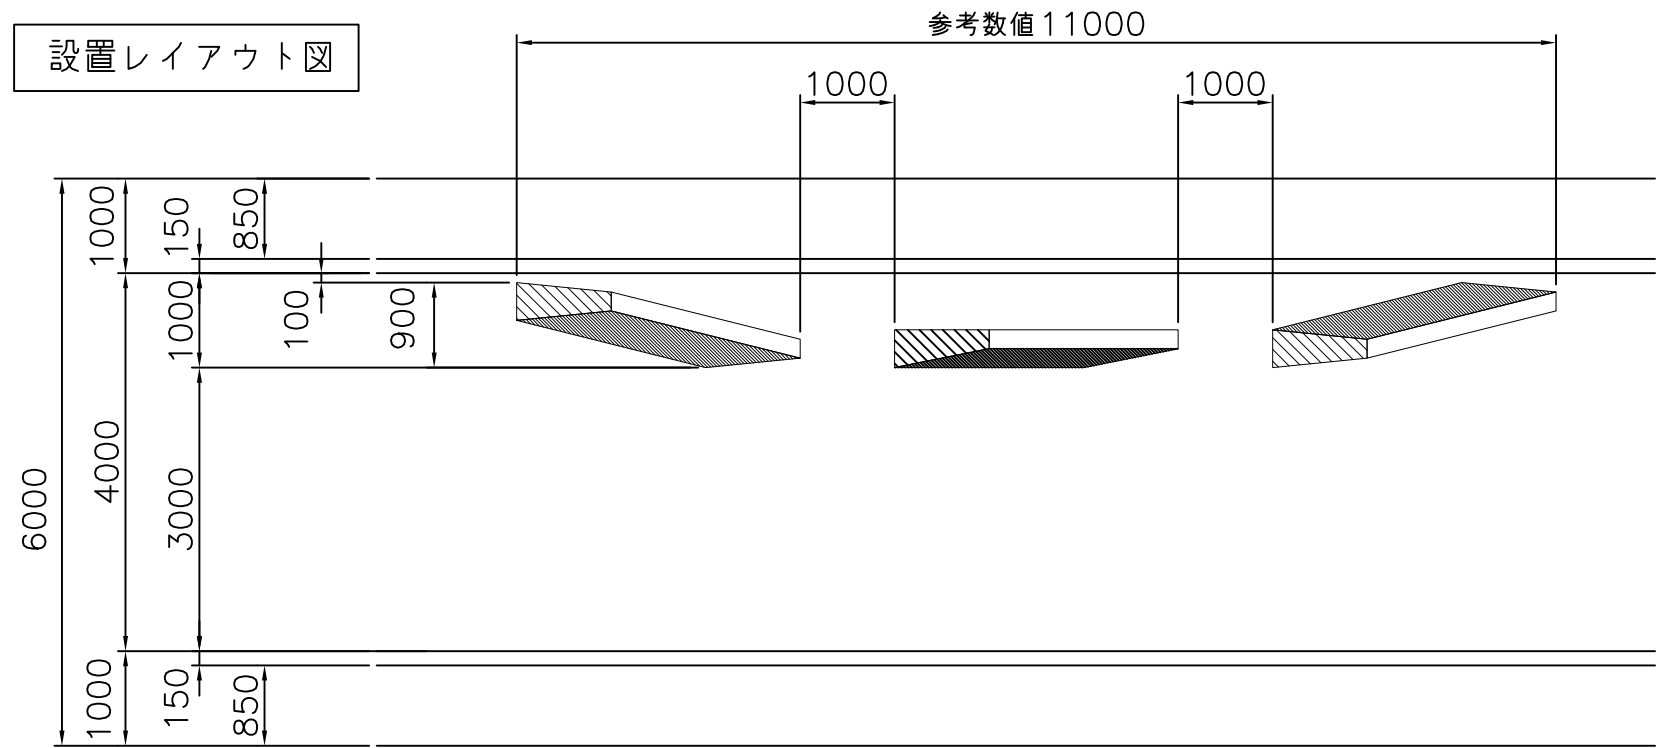

車両減速表示 (クランク設置)

ユニット図

ソリッドシート キョウサクタイプL

SCALE = 1 : 60

設置レイアウト図

SCALE = 1 : 80

品名	ソリッドシート キョウサクタイプL	図番	TCB-303
----	-------------------	----	---------