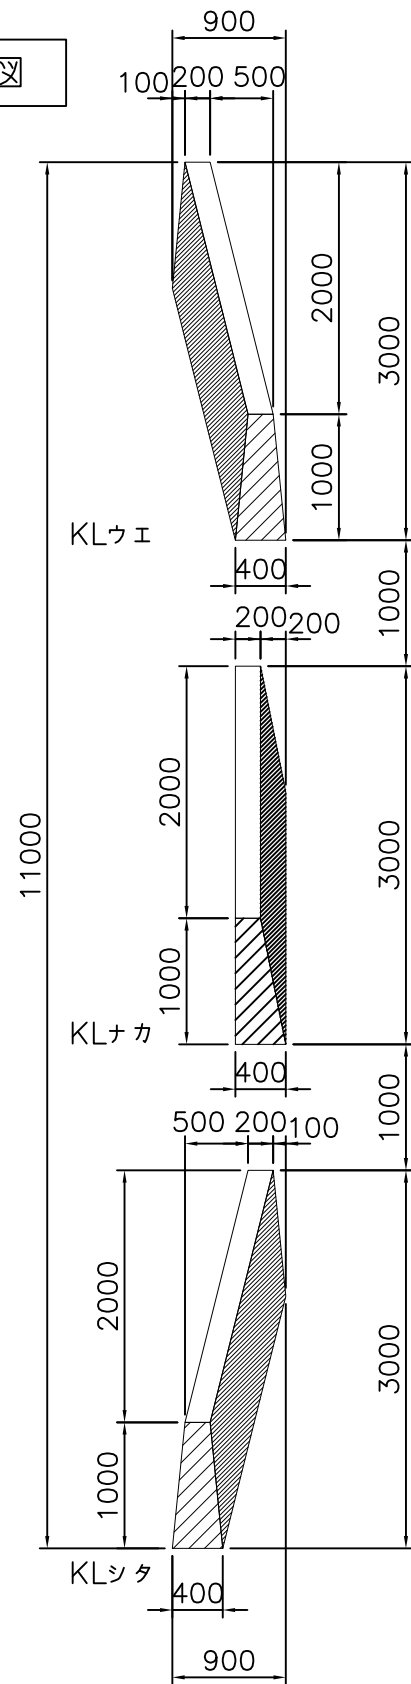

車両減速表示 (クランク設置)

ユニット図

ソリッドシート キョウサクタイプL

SCALE = 1 : 60

設置レイアウト図

SCALE = 1 : 80

品名	ソリッドシート キョウサクタイプL	図番	TCB-303
----	-------------------	----	---------