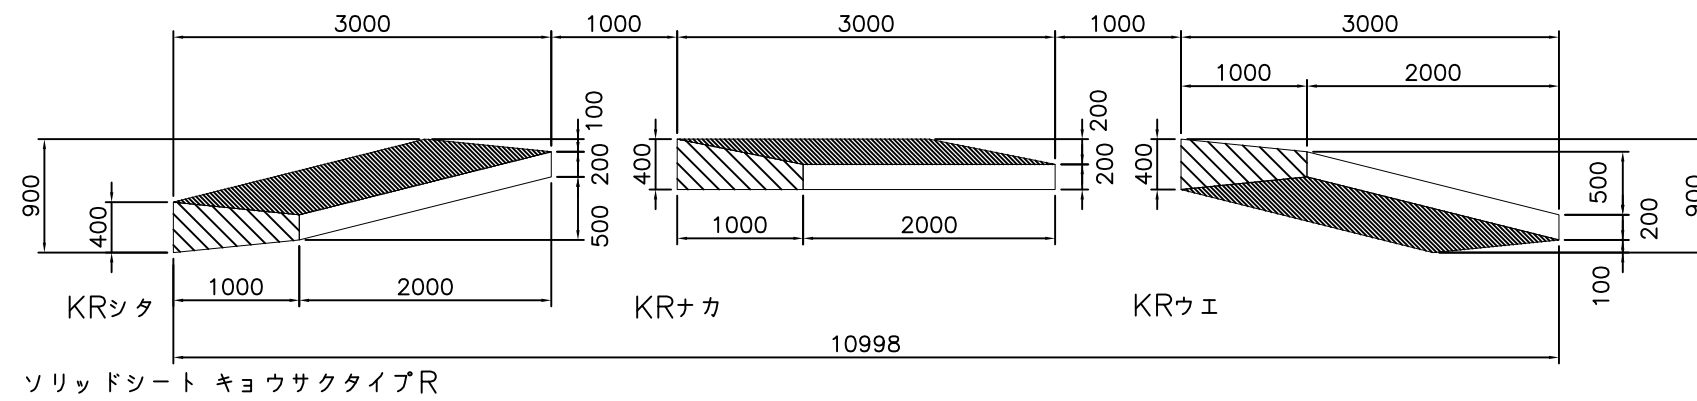

車両減速表示 (クランク設置)

ユニット図

SCALE = 1 : 60

設置レイアウト図

SCALE = 1 : 100

品名	ソリッドシート キョウサクタイプL・R	図番	TCB-302
----	---------------------	----	---------