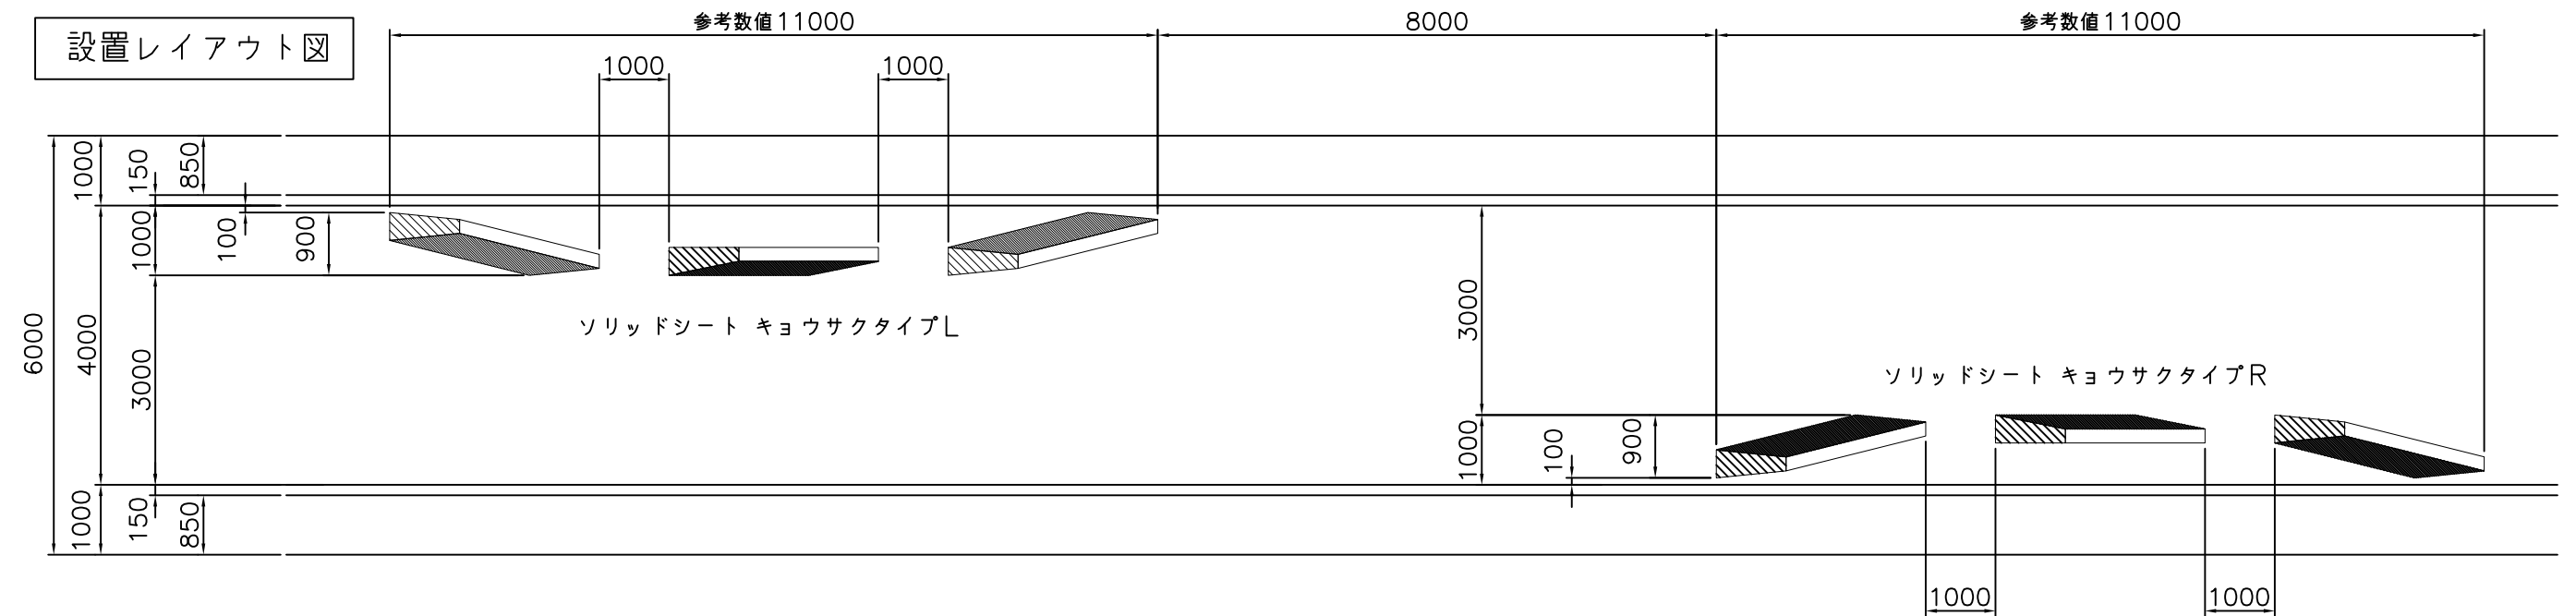

車両減速表示 (クランク設置)

ユニット図

SCALE = 1 : 60

設置レイアウト図

SCALE = 1 : 100

品名	ソリッドシート キョウサクタイプL・R	図番	TCB-302
----	---------------------	----	---------