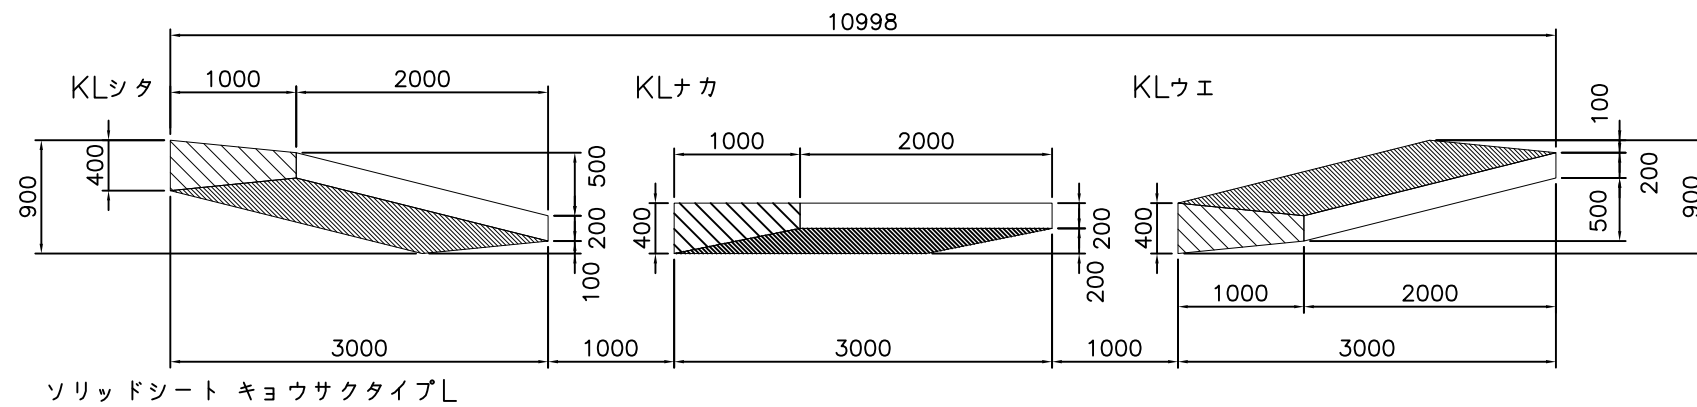

車両減速表示 (クランク設置)

ユニット図

SCALE = 1 : 60

設置レイアウト図

SCALE = 1 : 100

品名	ソリッドシート キョウサクタイプL・R	図番	TCB-302
----	---------------------	----	---------