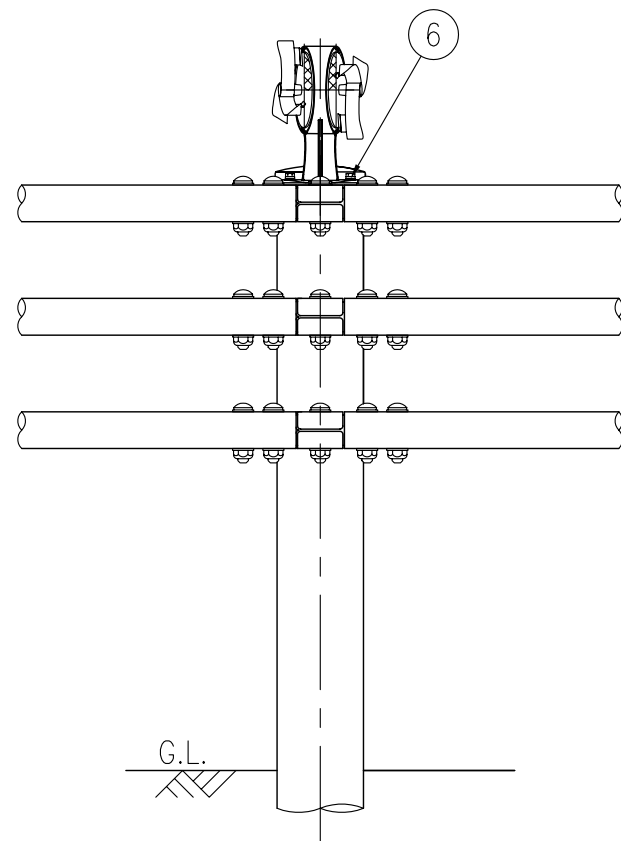

ジスロン φ100 自掃式デリニエーター ポストデリ PDWG-WH

品番	品名	数量	材質	備考
1	反射体	2	メタクリル樹脂 (アクリル)	φ100
2	回転羽根	2	ポリカーボネート樹脂	—
3	洗浄ブラシ	6	合成樹脂	—
4	反射体取付枠	1	ASA樹脂	白色
5	取付プレート	1	SGHC	黒色
6	取付ビス	2	SUS (M6×20)	—

図面番号	KDCH05020
------	-----------

※ 橙色反射体は、特殊蛍光プリズムレンズ使用

設置図 S=1/10

反射部詳細図 S=1/4

⑤ 取付プレート詳細図 S=1/2