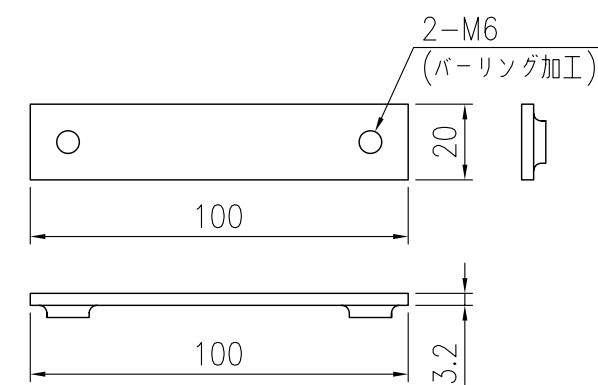

ジスロン φ100 自掃式デリニエーター ポストデリ PDWG-WH

品番	品名	数量	材質	備考
1	反射体	2	メタクリル樹脂 (アクリル)	φ100
2	回転羽根	2	ポリカーボネート樹脂	—
3	洗浄ブラシ	6	合成樹脂	—
4	反射体取付枠	1	ASA樹脂	白色
5	取付プレート	1	SGHC	黒色
6	取付ビス	2	SUS (M6×20)	—

図面番号	KDCH05020
------	-----------

※ 橙色反射体は、特殊蛍光プリズムレンズ使用

設置図 S=1/10

反射部詳細図 S=1/4

⑤ 取付プレート詳細図 S=1/2