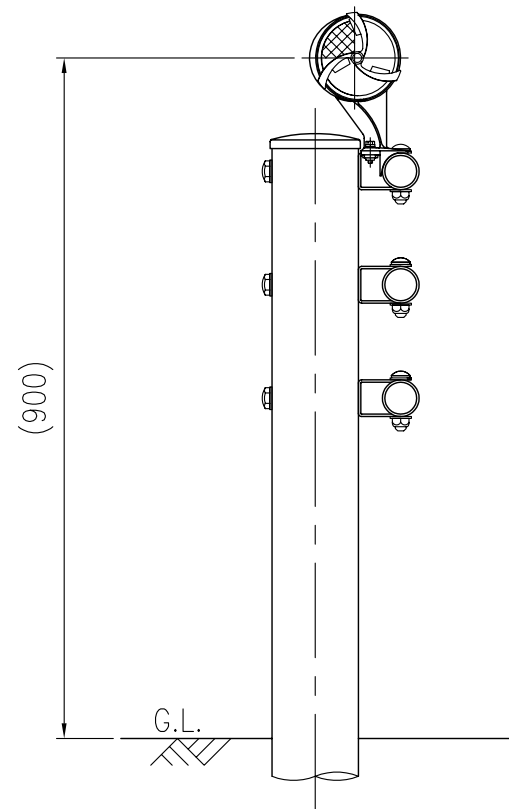

ジスロン φ100 自掃式デリニエーター ポストデリ PDWG-WH

品番	品名	数量	材質	備考
1	反射体	2	メタクリル樹脂 (アクリル)	φ100
2	回転羽根	2	ポリカーボネート樹脂	—
3	洗浄ブラシ	6	合成樹脂	—
4	反射体取付枠	1	ASA樹脂	白色
5	取付プレート	1	SGHC	黒色
6	取付ビス	2	SUS (M6×20)	—

図面番号	KDCH05020
------	-----------

※ 橙色反射体は、特殊蛍光プリズムレンズ使用

設置図 S=1/10

反射部詳細図 S=1/4

⑤ 取付プレート詳細図 S=1/2