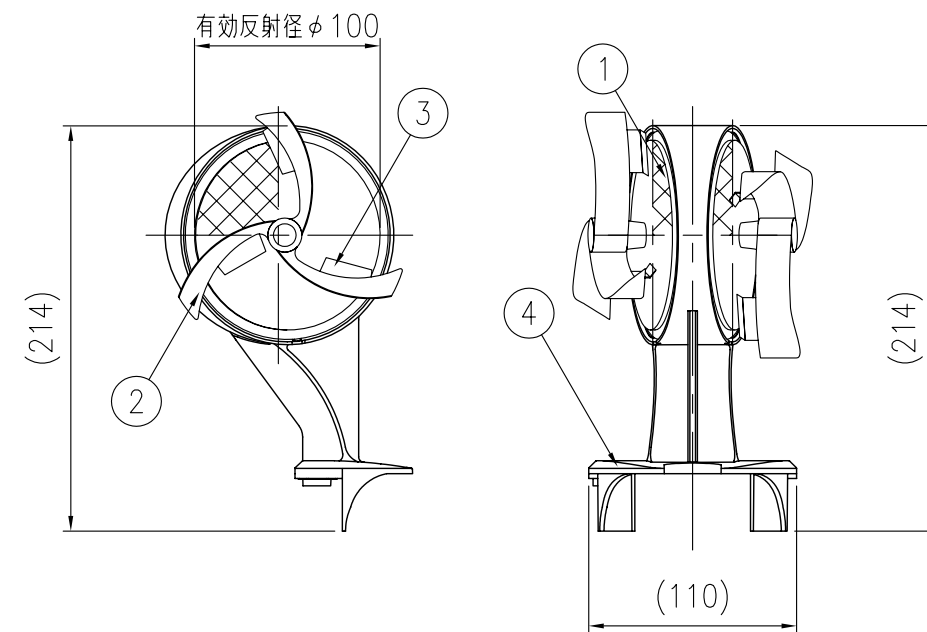

ジスロン φ100 自掃式デリニエーター ポストデリ PDWG-WH

品番	品名	数量	材質	備考
1	反射体	2	メタクリル樹脂 (アクリル)	φ100
2	回転羽根	2	ポリカーボネート樹脂	—
3	洗浄ブラシ	6	合成樹脂	—
4	反射体取付枠	1	ASA樹脂	白色
5	取付プレート	1	SGHC	黒色
6	取付ビス	2	SUS (M6×20)	—

図面番号	KDCH05020
------	-----------

※ 橙色反射体は、特殊蛍光プリズムレンズ使用

設置図 S=1/10

反射部詳細図 S=1/4

⑤ 取付プレート詳細図 S=1/2