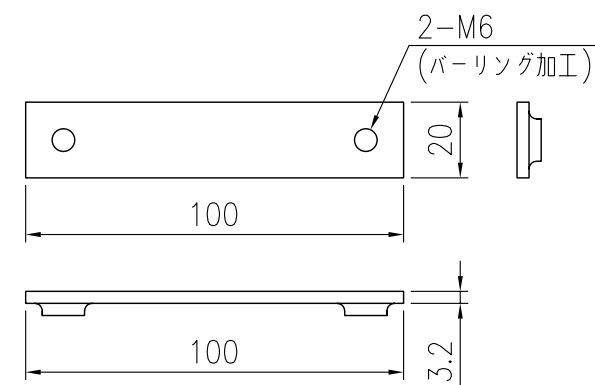

ジスロン φ100 自掃式デリニエーター ポストデリ PDWG-BR

品番	品名	数量	材質	備考
1	反射体	2	メタクリル樹脂 (アクリル)	φ100
2	回転羽根	2	ポリカーボネート樹脂	——
3	洗浄ブラシ	6	合成樹脂	——
4	反射体取付枠	1	ASA樹脂	茶色
5	取付プレート	1	SGHC	黒色
6	取付ビス	2	SUS (M6×20)	——

図面番号	KDCH05021
------	-----------

※ 橙色反射体は、特殊蛍光プリズムレンズ使用

設置図 S=1/10

反射部詳細図 S=1/4

⑤ 取付プレート詳細図 S=1/2