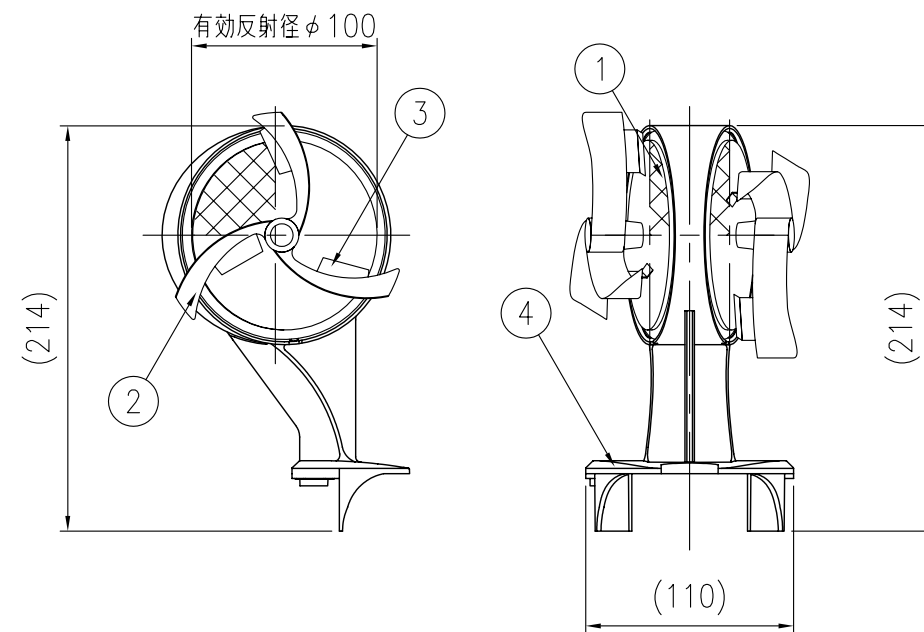

ジスロン φ100 自掃式デリニエーター ポストデリ PDWG-BR

品番	品名	数量	材質	備考
1	反射体	2	メタクリル樹脂 (アクリル)	φ100
2	回転羽根	2	ポリカーボネート樹脂	——
3	洗浄ブラシ	6	合成樹脂	——
4	反射体取付枠	1	ASA樹脂	茶色
5	取付プレート	1	SGHC	黒色
6	取付ビス	2	SUS (M6×20)	——

図面番号	KDCH05021
------	-----------

※ 橙色反射体は、特殊蛍光プリズムレンズ使用

設置図 S=1/10

反射部詳細図 S=1/4

⑤ 取付プレート詳細図 S=1/2