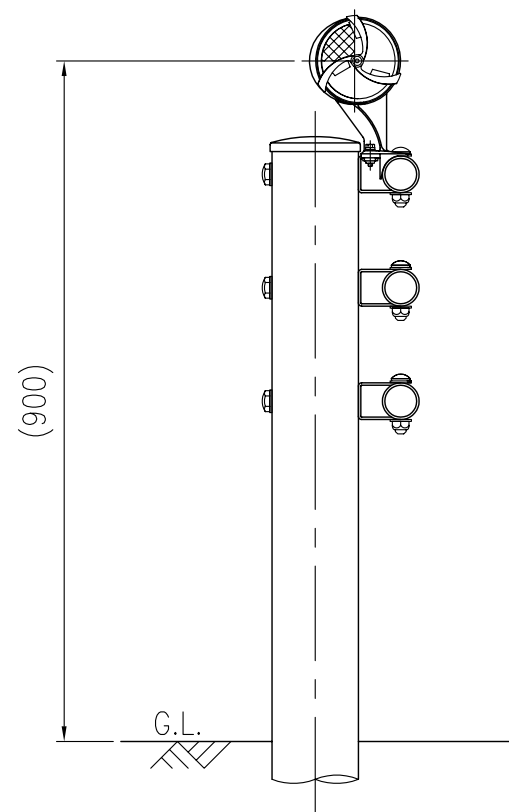

ジスロン φ100 自掃式デリニエーター ポストデリ PDWG-BR

品番	品名	数量	材質	備考
1	反射体	2	メタクリル樹脂 (アクリル)	φ100
2	回転羽根	2	ポリカーボネート樹脂	——
3	洗浄ブラシ	6	合成樹脂	——
4	反射体取付枠	1	ASA樹脂	茶色
5	取付プレート	1	SGHC	黒色
6	取付ビス	2	SUS (M6×20)	——

図面番号	KDCH05021
------	-----------

※ 橙色反射体は、特殊蛍光プリズムレンズ使用

設置図 S=1/10

反射部詳細図 S=1/4

⑤ 取付プレート詳細図 S=1/2