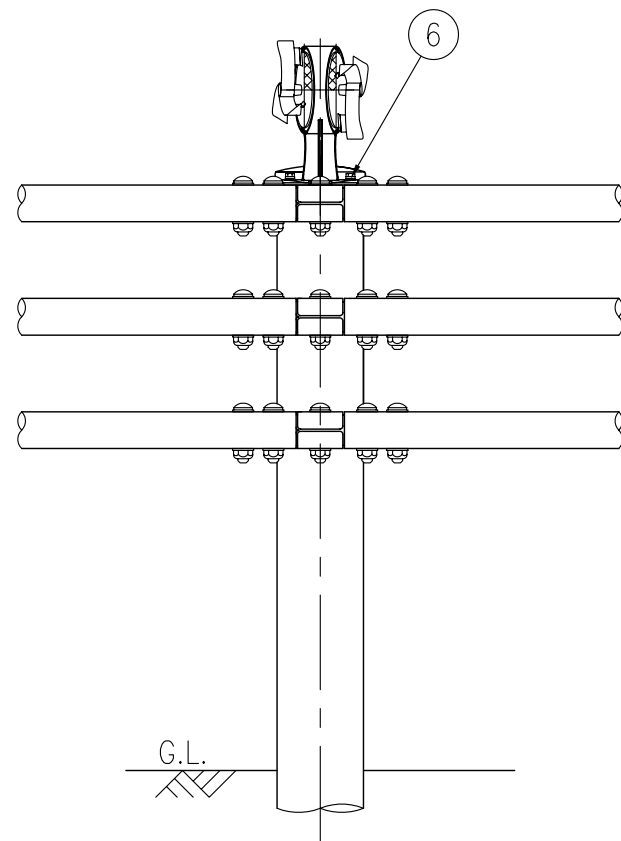

ジスロン φ100 自掃式デリニエーター ポストデリ PDWG-BR

品番	品名	数量	材質	備考
1	反射体	2	メタクリル樹脂 (アクリル)	φ100
2	回転羽根	2	ポリカーボネート樹脂	——
3	洗浄ブラシ	6	合成樹脂	——
4	反射体取付枠	1	ASA樹脂	茶色
5	取付プレート	1	SGHC	黒色
6	取付ビス	2	SUS (M6×20)	——

図面番号	KDCH05021
------	-----------

※ 橙色反射体は、特殊蛍光プリズムレンズ使用

設置図 S=1/10

反射部詳細図 S=1/4

⑤ 取付プレート詳細図 S=1/2