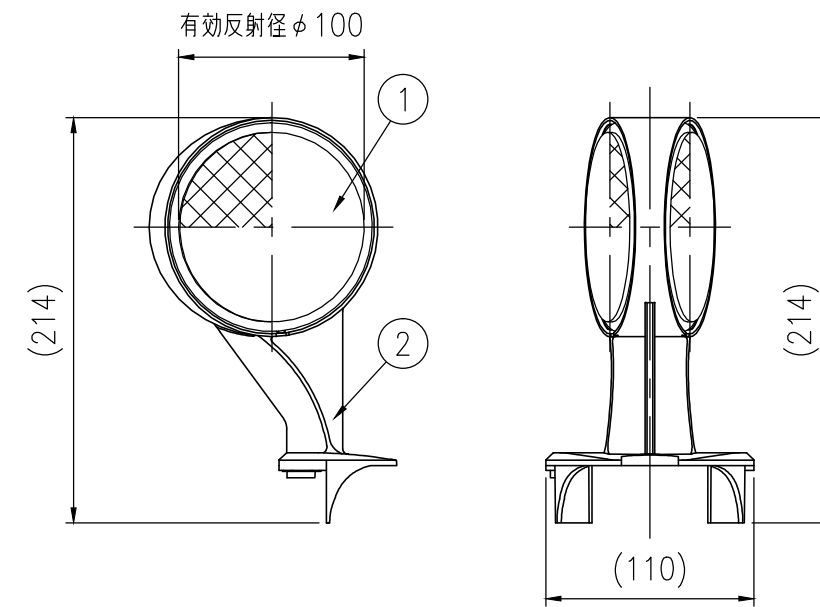

ジスロン φ100 デリニエーター ポストデリ PDW-WH				
品番	品名	数量	材質	備考
1	反射体	2	ポリカーボネート樹脂	φ100
2	反射体取付枠	1	ASA樹脂	白色
3	取付プレート	1	SGHC	黒色
4	取付ビス	2	SUS (M6×20)	—

図面番号	KDCH05018
------	-----------

- ※ 橙色反射体は、特殊蛍光プリズムレンズ使用
- ※ 反射体は、親水性処理したプリズムレンズ使用

設置図 S=1/10

反射部詳細図 S=1/4

③ 取付プレート詳細図 S=1/2