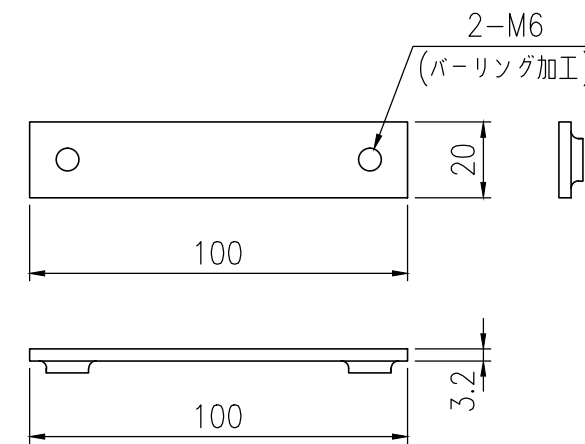

ジスロン φ100 デリニエーター ポストデリ PDW-WH				
品番	品名	数量	材質	備考
1	反射体	2	ポリカーボネート樹脂	φ100
2	反射体取付枠	1	ASA樹脂	白色
3	取付プレート	1	SGHC	黒色
4	取付ビス	2	SUS (M6×20)	—

図面番号	KDCH05018
------	-----------

- ※ 橙色反射体は、特殊蛍光プリズムレンズ使用
- ※ 反射体は、親水性処理したプリズムレンズ使用

設置図 S=1/10

反射部詳細図 S=1/4

③ 取付プレート詳細図 S=1/2