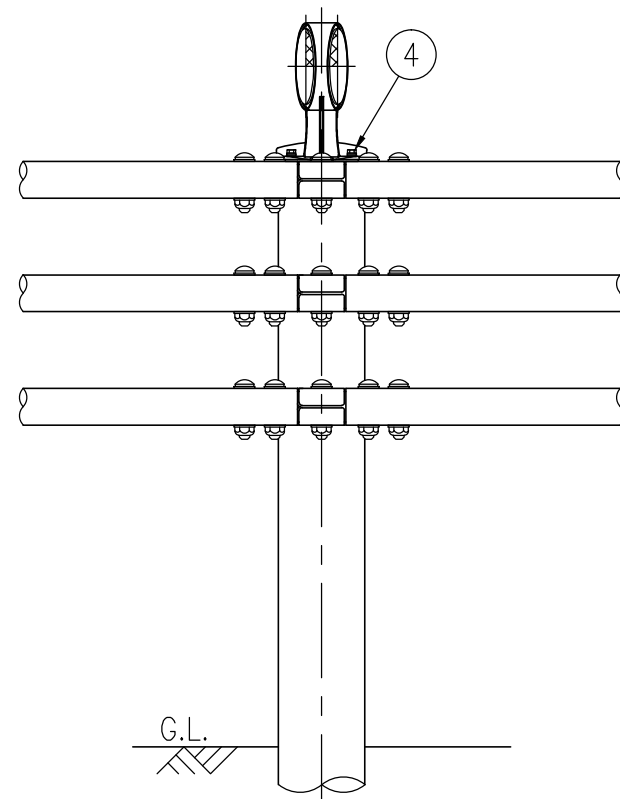

ジスロン φ100 デリニエーター ポストデリ PDW-WH				
品番	品名	数量	材質	備考
1	反射体	2	ポリカーボネート樹脂	φ100
2	反射体取付枠	1	ASA樹脂	白色
3	取付プレート	1	SGHC	黒色
4	取付ビス	2	SUS (M6×20)	—

図面番号	KDCH05018
------	-----------

- ※ 橙色反射体は、特殊蛍光プリズムレンズ使用
- ※ 反射体は、親水性処理したプリズムレンズ使用

設置図 S=1/10

反射部詳細図 S=1/4

③ 取付プレート詳細図 S=1/2