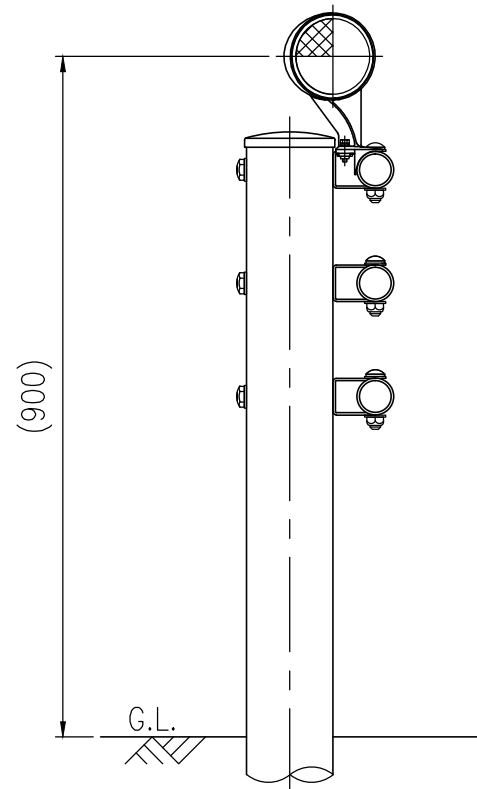

ジスロン φ100 デリニエーター ポストデリ PDW-WH				
品番	品名	数量	材質	備考
1	反射体	2	ポリカーボネート樹脂	φ100
2	反射体取付枠	1	ASA樹脂	白色
3	取付プレート	1	SGHC	黒色
4	取付ビス	2	SUS (M6×20)	—

図面番号	KDCH05018
------	-----------

- ※ 橙色反射体は、特殊蛍光プリズムレンズ使用
- ※ 反射体は、親水性処理したプリズムレンズ使用

設置図 S=1/10

反射部詳細図 S=1/4

③ 取付プレート詳細図 S=1/2