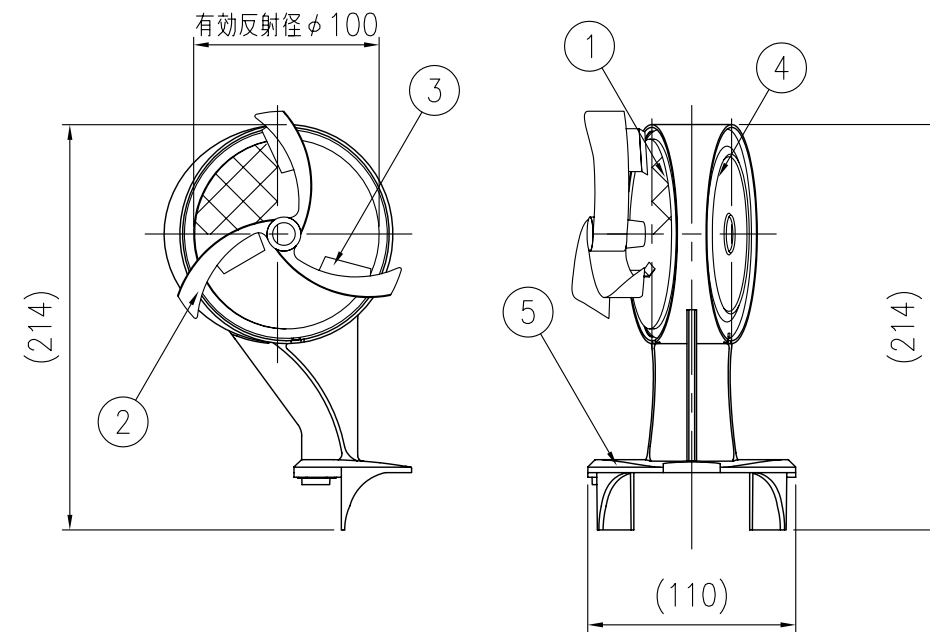

ジスロン φ100 自掃式デリニエーター ポストデリ PDSG-WH-W

品番	品名	数量	材質	備考
1	反射体	1	メタクリル樹脂 (アクリル)	φ100
2	回転羽根	1	ポリカーボネート樹脂	—
3	洗浄ブラシ	3	合成樹脂	—
4	裏面カバー	1	ASA樹脂	白色
5	反射体取付枠	1	ASA樹脂	白色
6	取付プレート	1	SGHC	黒色
7	取付ビス	2	SUS (M6×20)	—

図面番号	KDCH05022
------	-----------

設置図 S=1/10

反射部詳細図 S=1/4

⑥ 取付プレート詳細図 S=1/2