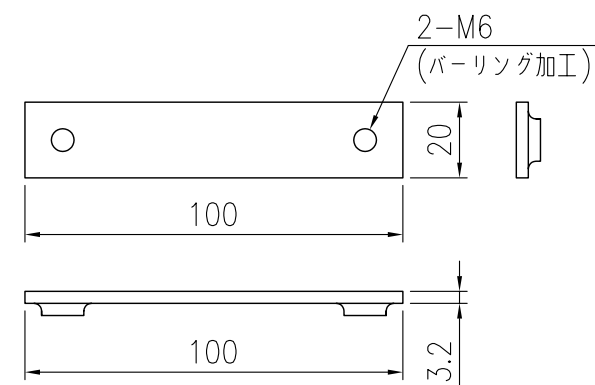

ジスロン φ100 自掃式デリニエーター ポストデリ PDSG-WH-W

品番	品名	数量	材質	備考
1	反射体	1	メタクリル樹脂 (アクリル)	φ100
2	回転羽根	1	ポリカーボネート樹脂	—
3	洗浄ブラシ	3	合成樹脂	—
4	裏面カバー	1	ASA樹脂	白色
5	反射体取付枠	1	ASA樹脂	白色
6	取付プレート	1	SGHC	黒色
7	取付ビス	2	SUS (M6×20)	—

図面番号	KDCH05022
------	-----------

設置図 S=1/10

反射部詳細図 S=1/4

⑥ 取付プレート詳細図 S=1/2