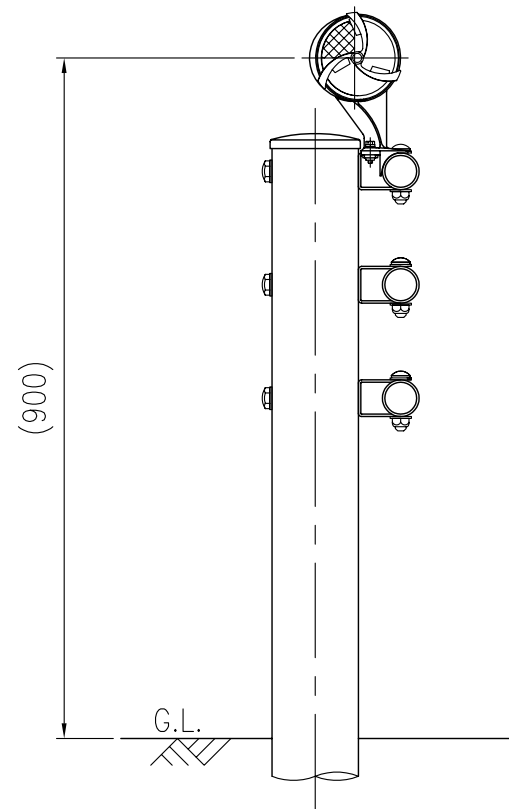

ジスロン φ100 自掃式デリニエーター ポストデリ PDSG-WH-W

品番	品名	数量	材質	備考
1	反射体	1	メタクリル樹脂 (アクリル)	φ100
2	回転羽根	1	ポリカーボネート樹脂	—
3	洗浄ブラシ	3	合成樹脂	—
4	裏面カバー	1	ASA樹脂	白色
5	反射体取付枠	1	ASA樹脂	白色
6	取付プレート	1	SGHC	黒色
7	取付ビス	2	SUS (M6×20)	—

図面番号	KDCH05022
------	-----------

設置図 S=1/10

反射部詳細図 S=1/4

⑥ 取付プレート詳細図 S=1/2