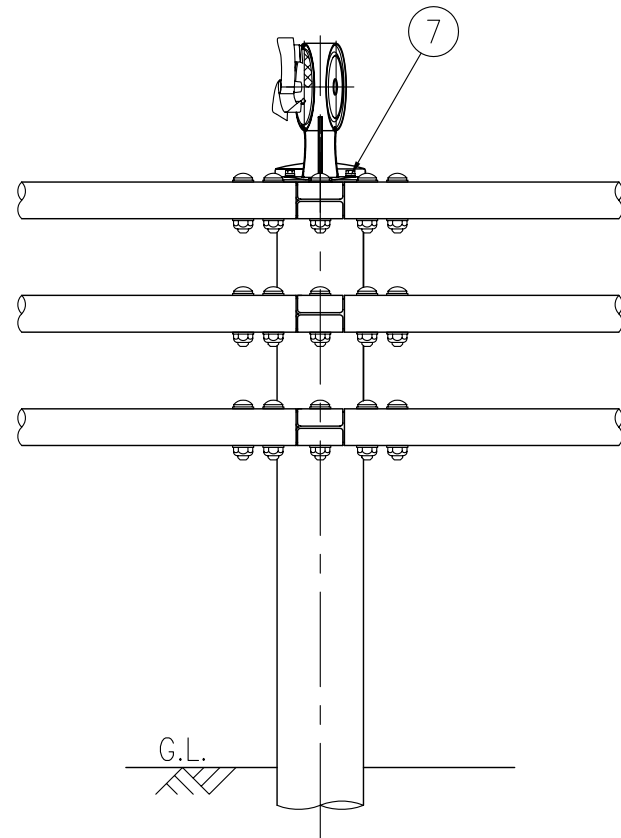

ジスロン φ100 自掃式デリニエーター ポストデリ PDSG-WH-W

品番	品名	数量	材質	備考
1	反射体	1	メタクリル樹脂 (アクリル)	φ100
2	回転羽根	1	ポリカーボネート樹脂	—
3	洗浄ブラシ	3	合成樹脂	—
4	裏面カバー	1	ASA樹脂	白色
5	反射体取付枠	1	ASA樹脂	白色
6	取付プレート	1	SGHC	黒色
7	取付ビス	2	SUS (M6×20)	—

図面番号	KDCH05022
------	-----------

設置図 S=1/10

反射部詳細図 S=1/4

⑥ 取付プレート詳細図 S=1/2