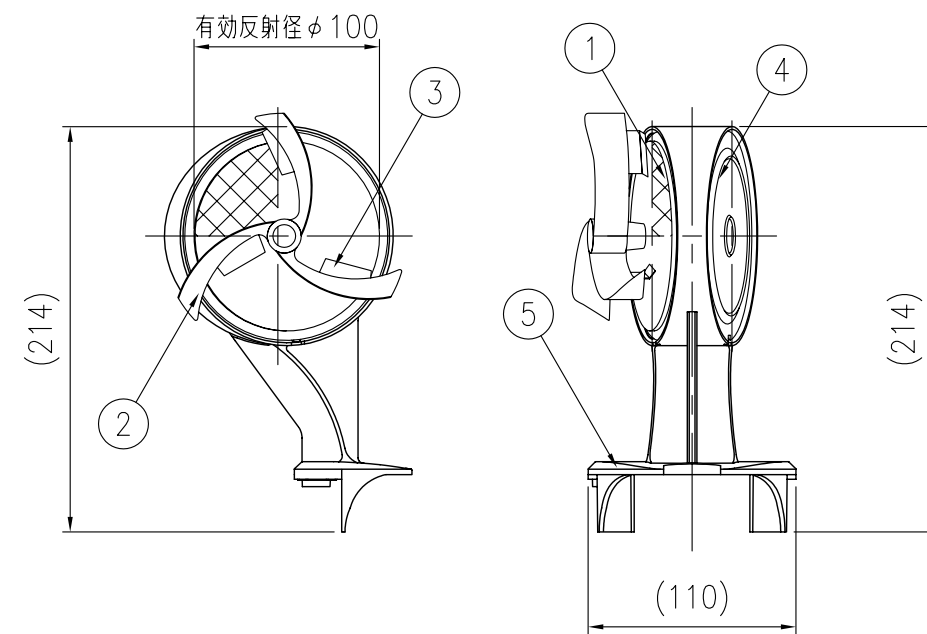

ジスロン φ100 自掃式デリニエーター ポストデリ PDSG-BR-W

品番	品名	数量	材質	備考
1	反射体	1	メタクリル樹脂 (アクリル)	φ100
2	回転羽根	1	ポリカーボネート樹脂	——
3	洗浄ブラシ	3	合成樹脂	——
4	裏面カバー	1	ASA樹脂	茶色
5	反射体取付枠	1	ASA樹脂	茶色
6	取付プレート	1	SGHC	黒色
7	取付ビス	2	SUS (M6×20)	——

図面番号

KDCH05023

設置図 S=1/10

反射部詳細図 S=1/4

⑥ 取付プレート詳細図 S=1/2