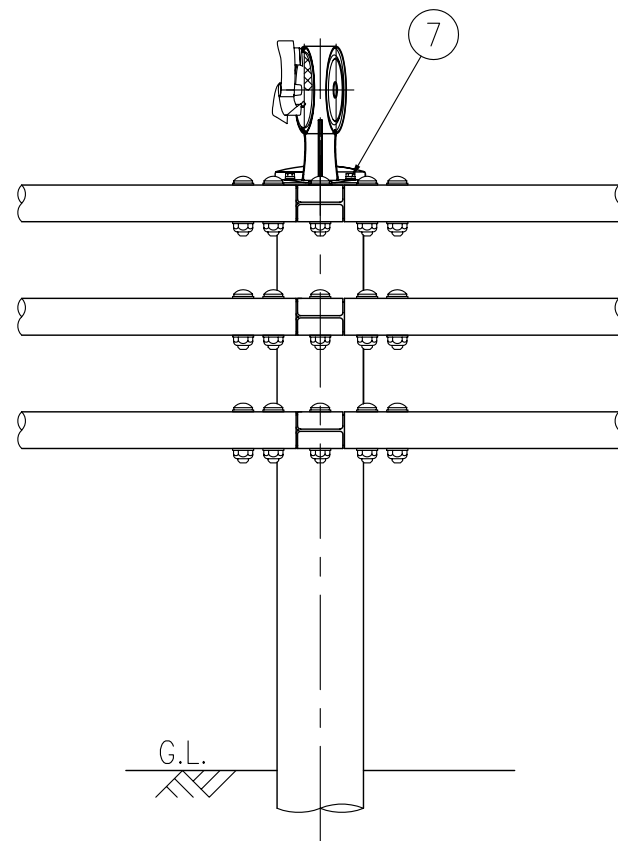

ジスロン φ100 自掃式デリニエーター ポストデリ PDSG-BR-W

品番	品名	数量	材質	備考
1	反射体	1	メタクリル樹脂 (アクリル)	φ100
2	回転羽根	1	ポリカーボネート樹脂	——
3	洗浄ブラシ	3	合成樹脂	——
4	裏面カバー	1	ASA樹脂	茶色
5	反射体取付枠	1	ASA樹脂	茶色
6	取付プレート	1	SGHC	黒色
7	取付ビス	2	SUS (M6×20)	——

図面番号

KDCH05023

設置図 S=1/10

反射部詳細図 S=1/4

⑥ 取付プレート詳細図 S=1/2