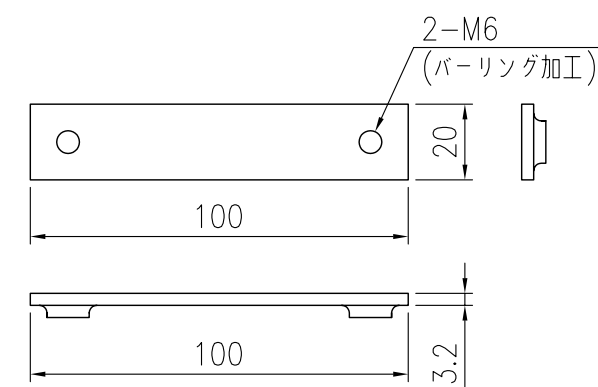

ジスロン φ100 自掃式デリニエーター ポストデリ PDSG-BR-W

品番	品名	数量	材質	備考
1	反射体	1	メタクリル樹脂 (アクリル)	φ100
2	回転羽根	1	ポリカーボネート樹脂	——
3	洗浄ブラシ	3	合成樹脂	——
4	裏面カバー	1	ASA樹脂	茶色
5	反射体取付枠	1	ASA樹脂	茶色
6	取付プレート	1	SGHC	黒色
7	取付ビス	2	SUS (M6×20)	——

図面番号

KDCH05023

設置図 S=1/10

反射部詳細図 S=1/4

⑥ 取付プレート詳細図 S=1/2