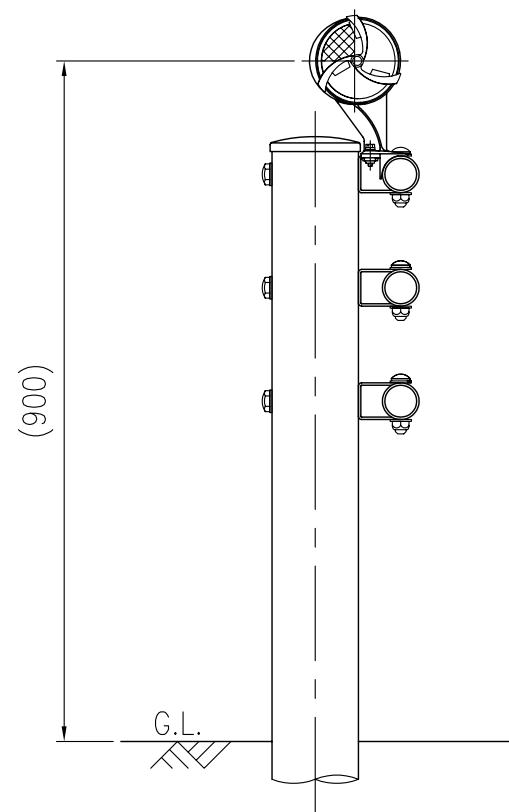

ジスロン φ100 自掃式デリニエーター ポストデリ PDSG-BR-W

品番	品名	数量	材質	備考
1	反射体	1	メタクリル樹脂 (アクリル)	φ100
2	回転羽根	1	ポリカーボネート樹脂	——
3	洗浄ブラシ	3	合成樹脂	——
4	裏面カバー	1	ASA樹脂	茶色
5	反射体取付枠	1	ASA樹脂	茶色
6	取付プレート	1	SGHC	黒色
7	取付ビス	2	SUS (M6×20)	——

図面番号

KDCH05023

設置図 S=1/10

反射部詳細図 S=1/4

⑥ 取付プレート詳細図 S=1/2