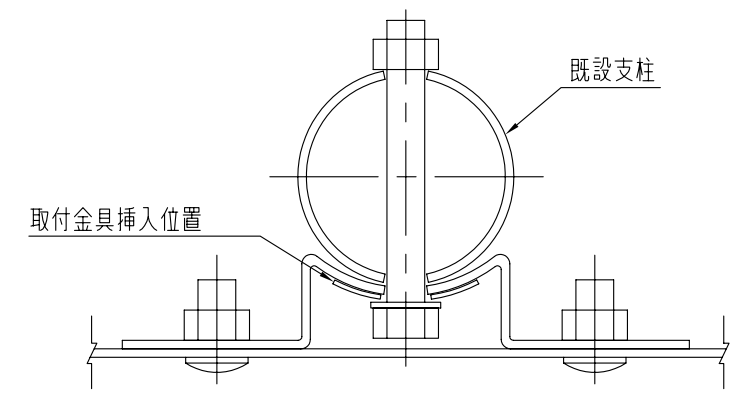

ジスロン φ100 自掃式デリニエーター 自掃GRボーイW				
品番	品名	数量	材質	備考
1	反射体	2	メタクリル樹脂(アクリル)	φ100
2	回転羽根	2	ポリカーボネート樹脂	——
3	洗浄ブラシ	6	合成ゴム	——
4	反射体取付枠	1	アルミニウム合金	——
5	取付金具	1	SPHC	溶融亜鉛めっき

図面番号	KDCH04002
------	-----------

※ 橙色反射体は、特殊蛍光プリズムレンズ使用

設置図 S=1/10

詳細図 S=1/4

取付金具挿入位置 S=1/4