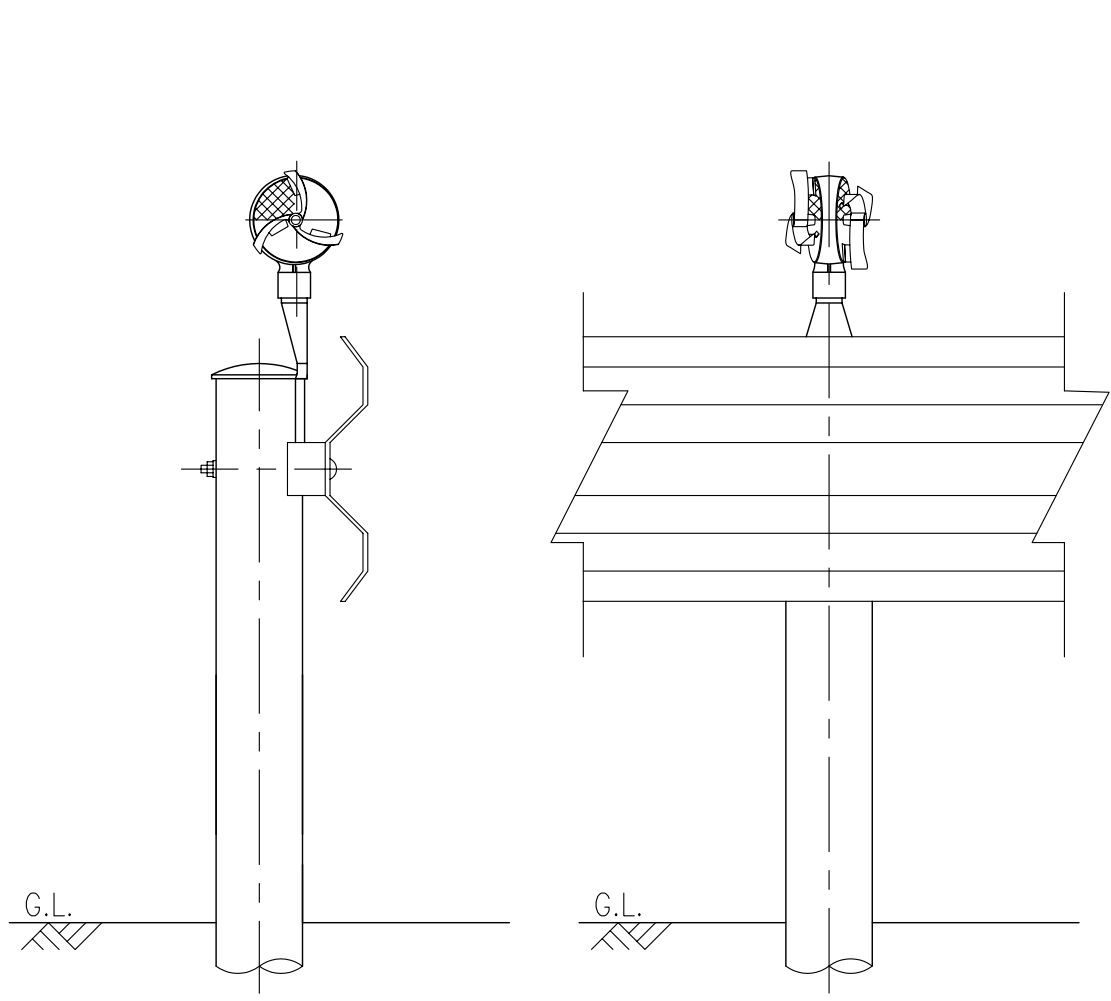

ジスロン φ100 自掃式デリニエーター 自掃GRボーイW				
品番	品名	数量	材質	備考
1	反射体	2	メタクリル樹脂(アクリル)	φ100
2	回転羽根	2	ポリカーボネート樹脂	——
3	洗浄ブラシ	6	合成ゴム	——
4	反射体取付枠	1	アルミニウム合金	——
5	取付金具	1	SPHC	溶融亜鉛めっき

図面番号	KDCH04002
------	-----------

※ 橙色反射体は、特殊蛍光プリズムレンズ使用

設置図 S=1/10

詳細図 S=1/4

取付金具挿入位置 S=1/4