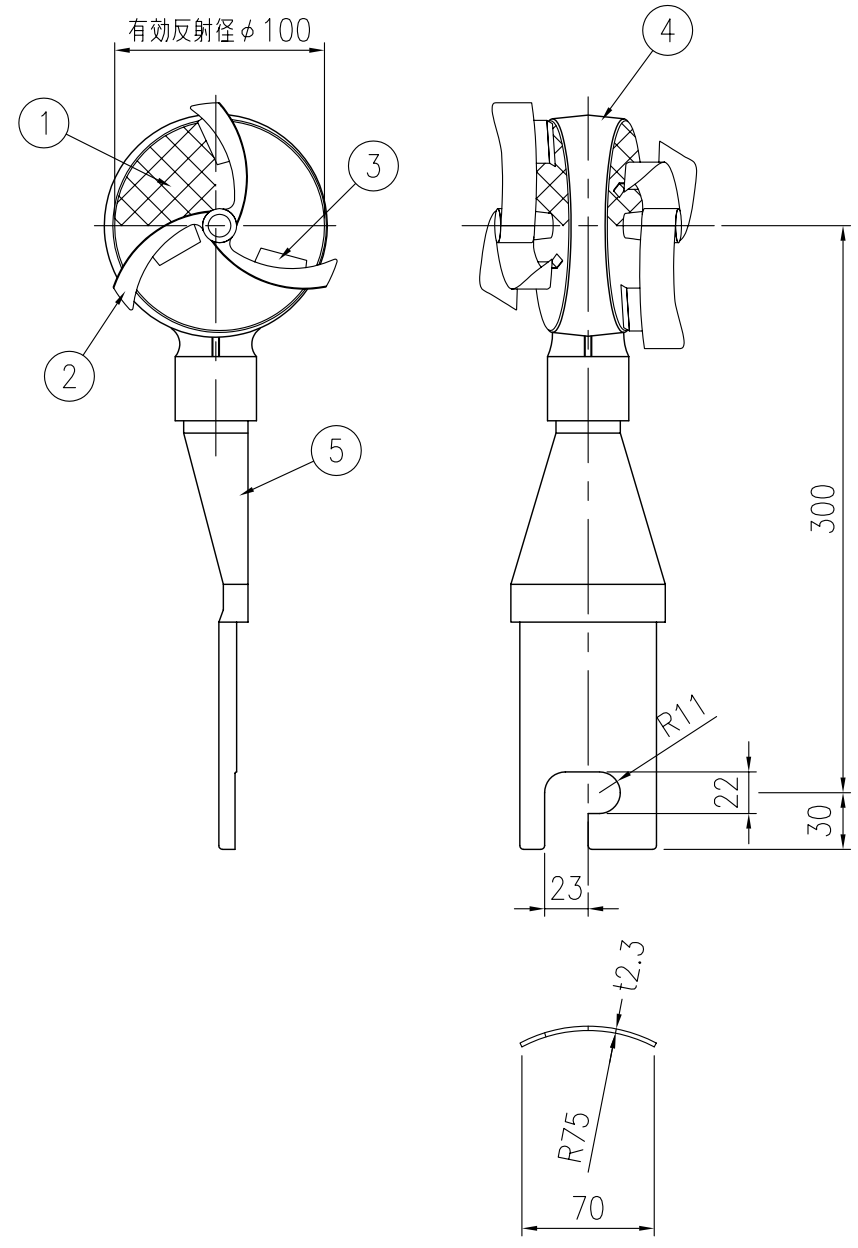

ジスロン φ100 自掃式デリニエーター 自掃GRボーイW				
品番	品名	数量	材質	備考
1	反射体	2	メタクリル樹脂(アクリル)	φ100
2	回転羽根	2	ポリカーボネート樹脂	——
3	洗浄ブラシ	6	合成ゴム	——
4	反射体取付枠	1	アルミニウム合金	——
5	取付金具	1	SPHC	溶融亜鉛めっき

図面番号	KDCH04002
------	-----------

※ 橙色反射体は、特殊蛍光プリズムレンズ使用

設置図 S=1/10

詳細図 S=1/4

取付金具挿入位置 S=1/4