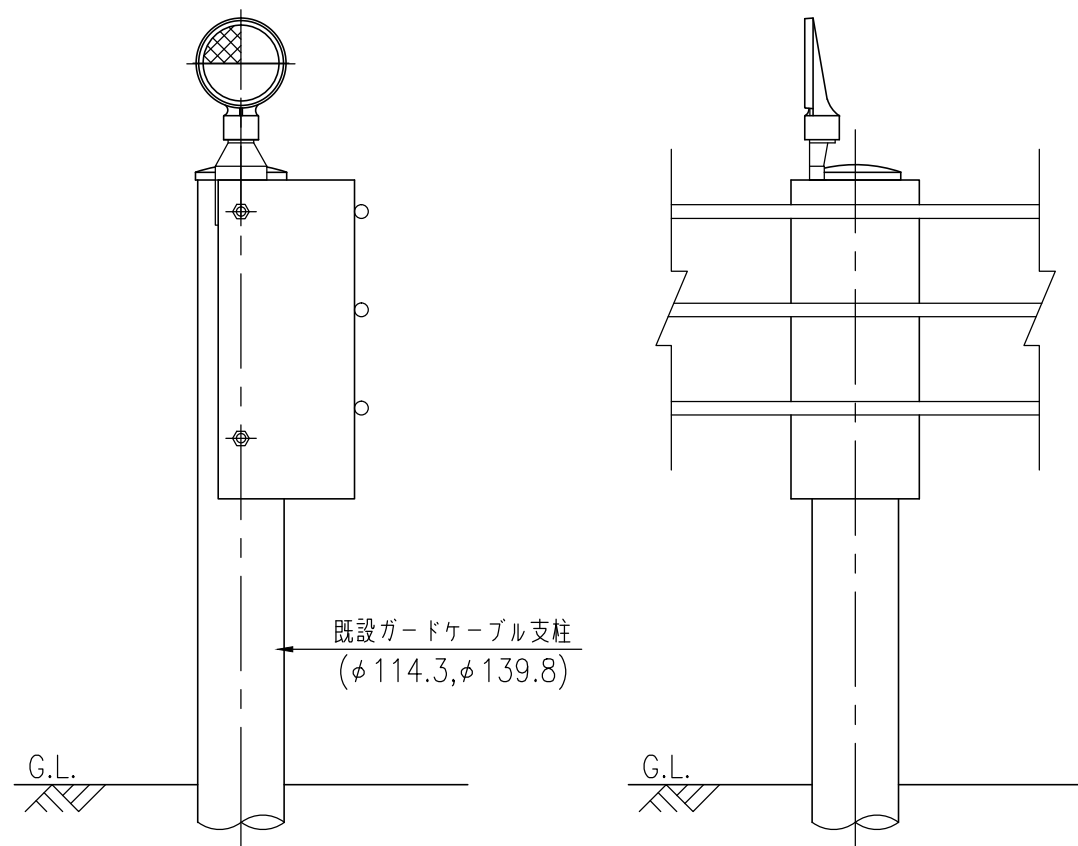

ジスロン φ100 デリニエーター ケーブルボーイ S(W)				
品番	品名	数量	材質	備考
1	反射体	1(2)	ポリカーボネート樹脂	φ100
2	反射体取付枠	1	アルミニウム合金	—
3	取付金具	1	SGHC	静電粉体塗装,白色
図面番号			ADC97041*1	

* 橙色反射体は、特殊蛍光プリズムレンズ使用

ケーブルボーイS

ケーブルボーイW

設置図 S=1/10

反射部詳細図 S=1/4