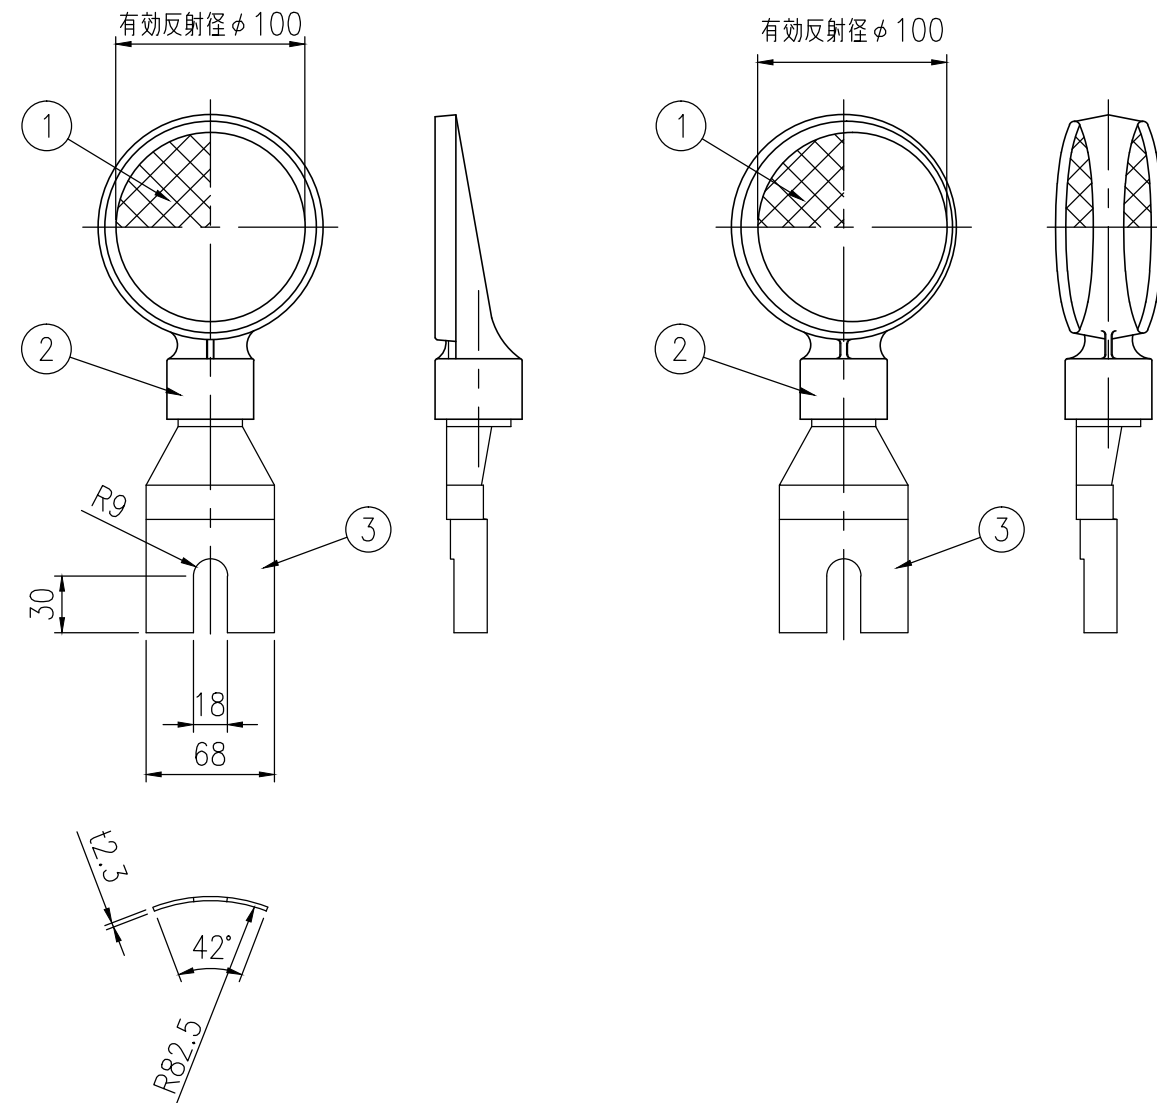

ジスロン φ100 デリニエーター ケーブルボーイ S(W)				
品番	品名	数量	材質	備考
1	反射体	1(2)	ポリカーボネート樹脂	φ100
2	反射体取付枠	1	アルミニウム合金	—
3	取付金具	1	SGHC	静電粉体塗装,白色
図面番号			ADC97041*1	

* 橙色反射体は、特殊蛍光プリズムレンズ使用

ケーブルボーイS

ケーブルボーイW

設置図 S=1/10

反射部詳細図 S=1/4