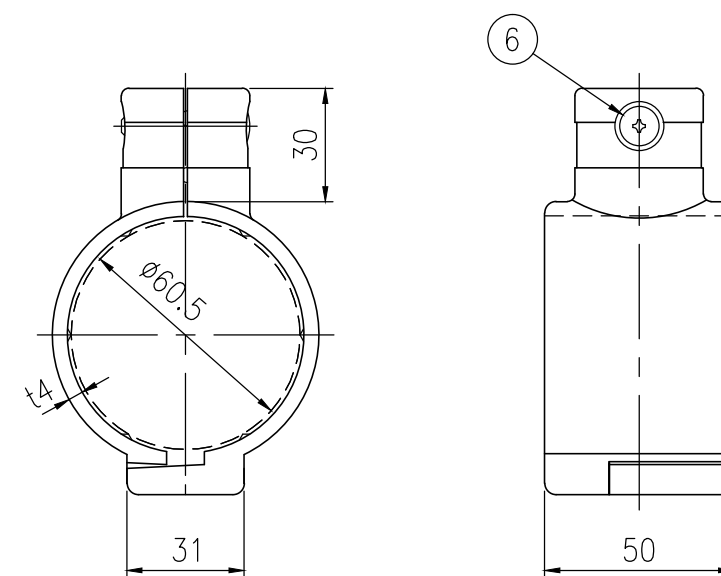

ジスロン φ100景観デリニエーター BWA34-BR-60BM				
品番	品名	数量	材質	備考
1	反射体	2	ポリカーボネート樹脂	φ100
2	反射体取付枠	1	ASA樹脂	茶色
3	六角穴付止めねじ	3	SUS(M4×5)	平先
4	ナット	3	黄銅(M4)	—
5	ビーム取付金具	2	アルミニウム合金	茶色
6	ビス	1	SUS(M5×30)	十字穴付き丸皿小ねじ

図面番号	KDCH07023*1
------	-------------

- * φ60.5横ビームに取付可能
- * 橙色反射体は、特殊蛍光プリズムレンズ使用
- * 反射面は、現場で回転調節可能(反射体取付枠は止めねじで固定)

設置図 S=1/4

⑤ビーム取付金具詳細図 S=1/2