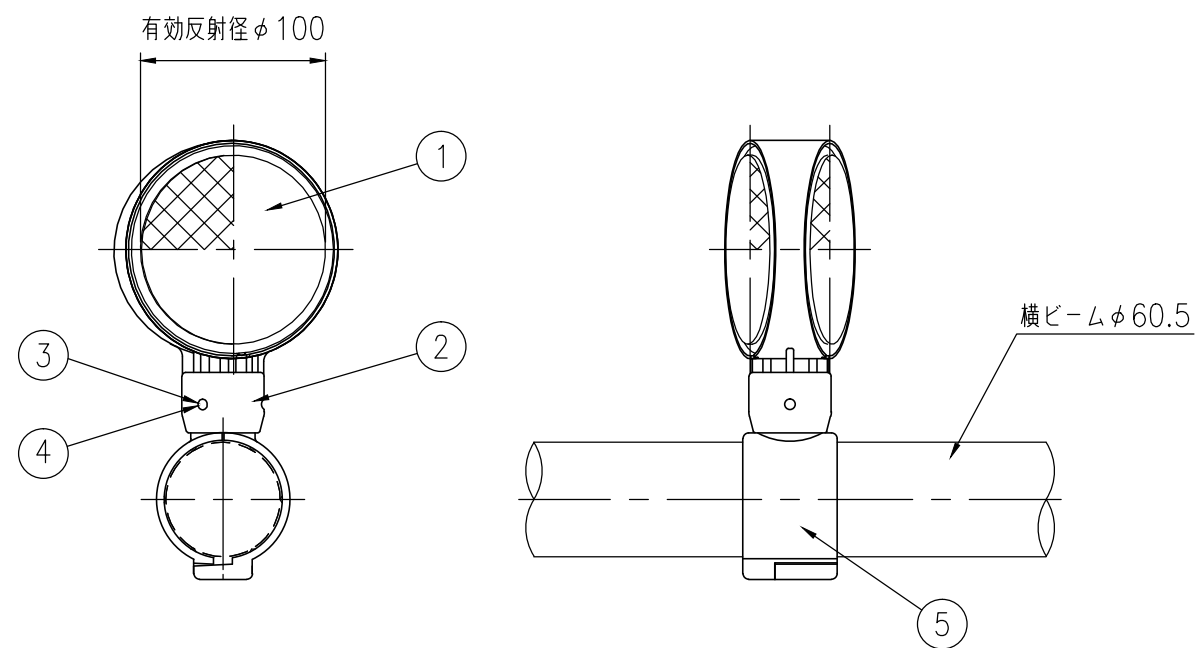

ジスロン φ100景観デリニエーター BWA34-BR-60BM				
品番	品名	数量	材質	備考
1	反射体	2	ポリカーボネート樹脂	φ100
2	反射体取付枠	1	ASA樹脂	茶色
3	六角穴付止めねじ	3	SUS(M4×5)	平先
4	ナット	3	黄銅(M4)	—
5	ビーム取付金具	2	アルミニウム合金	茶色
6	ビス	1	SUS(M5×30)	十字穴付き丸皿小ねじ

図面番号	KDCH07023*1
------	-------------

- * φ60.5横ビームに取付可能
- * 橙色反射体は、特殊蛍光プリズムレンズ使用
- * 反射面は、現場で回転調節可能(反射体取付枠は止めねじで固定)

設置図 S=1/4

⑤ビーム取付金具詳細図 S=1/2