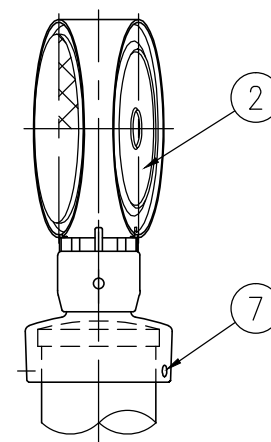

設置図 S=1/5

反射体 白色

反射体 橙色

反射部詳細図 S=1/4

ジスロン φ100 デリニエーター BSAD34-BR-503T60				
品番	品名	数量	材質	備考
1	反射体	1	ポリカーボネート樹脂	φ100
2	裏面カバー	1	ASA樹脂	茶色
3	反射体取付枠	1	ASA樹脂	茶色
4	六角穴付止めねじ	3	SUS(M4×5)	平先
5	ナット	3	黄銅(M4)	—
6	取付金具	1	アルミニウム合金	茶色
7	止めネジ	3	SUS(M6×8)	—

図面番号	KDCH06066*2
------	-------------

* 橙色反射体は、特殊蛍光プリズムレンズ使用