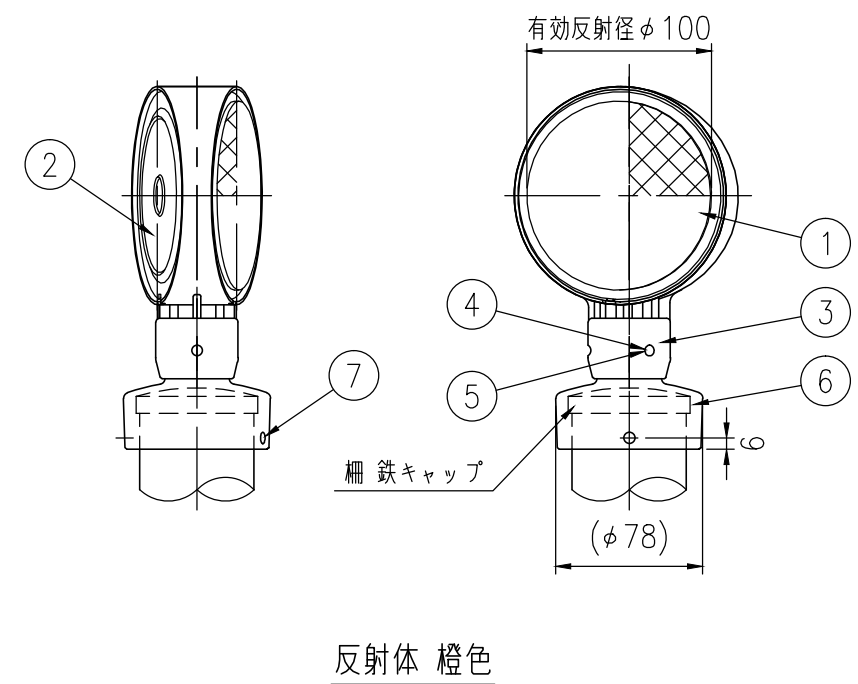

設置図 S=1/5

反射体 白色

反射体 橙色

反射部詳細図 S=1/4

ジスロン φ100 デリニエーター BSAD34-BR-503T60				
品番	品名	数量	材質	備考
1	反射体	1	ポリカーボネート樹脂	φ100
2	裏面カバー	1	ASA樹脂	茶色
3	反射体取付枠	1	ASA樹脂	茶色
4	六角穴付止めねじ	3	SUS(M4×5)	平先
5	ナット	3	黄銅(M4)	—
6	取付金具	1	アルミニウム合金	茶色
7	止めネジ	3	SUS(M6×8)	—

図面番号	KDCH06066*2
------	-------------

* 橙色反射体は、特殊蛍光プリズムレンズ使用