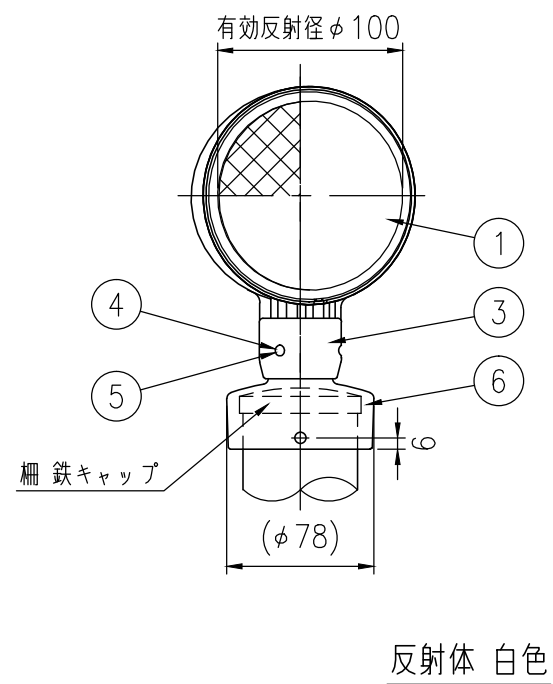

設置図 S=1/5

反射体 白色

反射体 橙色

反射部詳細図 S=1/4

ジスロン φ100 デリニエーター BSAD34-BR-503T60				
品番	品名	数量	材質	備考
1	反射体	1	ポリカーボネート樹脂	φ100
2	裏面カバー	1	ASA樹脂	茶色
3	反射体取付枠	1	ASA樹脂	茶色
4	六角穴付止めねじ	3	SUS(M4×5)	平先
5	ナット	3	黄銅(M4)	—
6	取付金具	1	アルミニウム合金	茶色
7	止めネジ	3	SUS(M6×8)	—

図面番号	KDCH06066*2
------	-------------

* 橙色反射体は、特殊蛍光プリズムレンズ使用