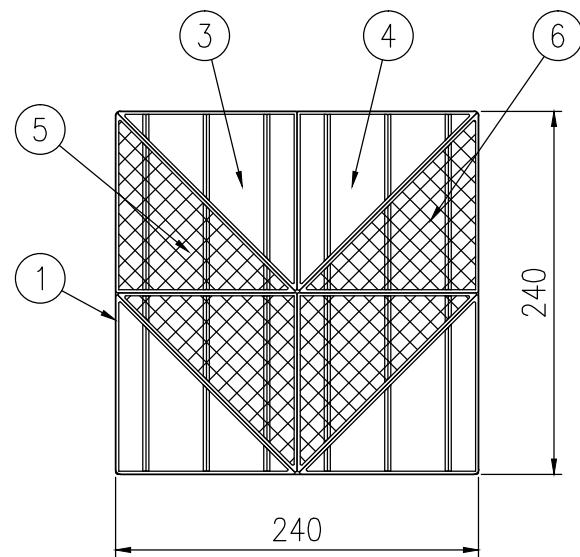

ジスロン アローライト AL19				
品番	品名	数量	材質	備考
1	基板	1	アルミニウム合金	t1.2
2	スライドチャンネル	1	アルミニウム合金	平リブ
3	反射体	2	メタクリル樹脂(アクリル)	蛍光黄緑色
4	反射体	2	メタクリル樹脂(アクリル)	蛍光黄緑色
5	反射体	2	メタクリル樹脂(アクリル)	蛍光赤色
6	反射体	2	メタクリル樹脂(アクリル)	蛍光赤色
7	止め輪	12	バネ用ステンレス鋼	—

図面番号	KSAH16128
------	-----------

※ 反射体は、特殊蛍光プリズムレンズ使用

S=1/5

反射体突起部詳細図 1/1