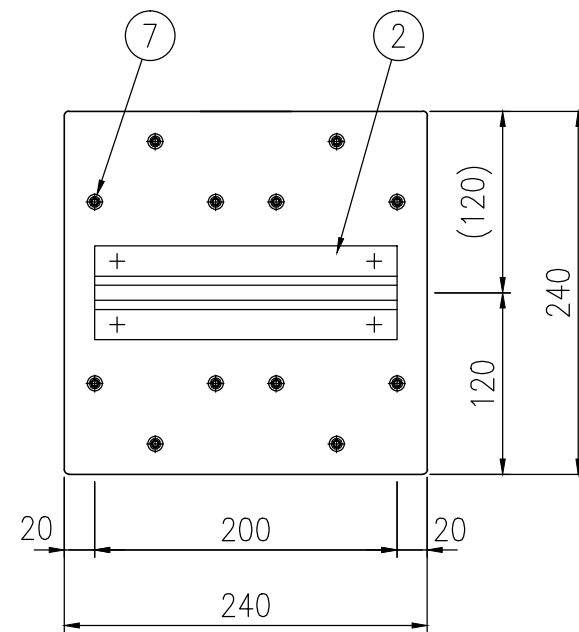

ジスロン アローライト AL19				
品番	品名	数量	材質	備考
1	基板	1	アルミニウム合金	t1.2
2	スライドチャンネル	1	アルミニウム合金	平リブ
3	反射体	2	メタクリル樹脂(アクリル)	蛍光黄緑色
4	反射体	2	メタクリル樹脂(アクリル)	蛍光黄緑色
5	反射体	2	メタクリル樹脂(アクリル)	蛍光赤色
6	反射体	2	メタクリル樹脂(アクリル)	蛍光赤色
7	止め輪	12	バネ用ステンレス鋼	—

図面番号	KSAH16128
------	-----------

※ 反射体は、特殊蛍光プリズムレンズ使用

S=1/5

反射体突起部詳細図 1/1