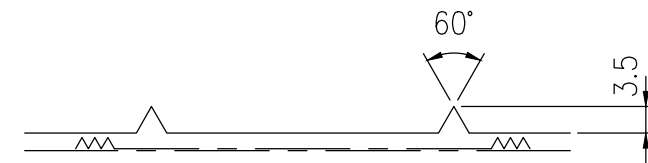

ジスロン アローライト AL19				
品番	品名	数量	材質	備考
1	基板	1	アルミニウム合金	t1.2
2	スライドチャンネル	1	アルミニウム合金	平リブ
3	反射体	2	メタクリル樹脂(アクリル)	蛍光黄緑色
4	反射体	2	メタクリル樹脂(アクリル)	蛍光黄緑色
5	反射体	2	メタクリル樹脂(アクリル)	蛍光赤色
6	反射体	2	メタクリル樹脂(アクリル)	蛍光赤色
7	止め輪	12	バネ用ステンレス鋼	—

図面番号	KSAH16128
------	-----------

※ 反射体は、特殊蛍光プリズムレンズ使用

S=1/5

反射体突起部詳細図 1/1