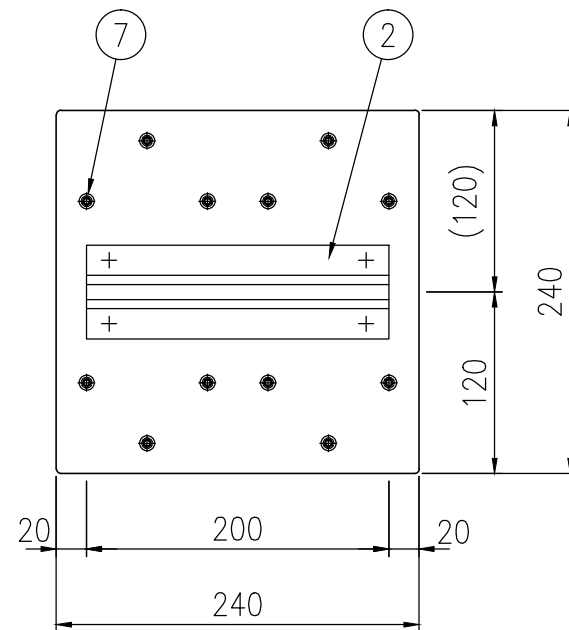

ジスロン アローライト AL15				
品番	品名	数量	材質	備考
1	基板	1	アルミニウム合金	t1.2
2	スライドチャンネル	1	アルミニウム合金	平リブ
3	反射体	2	メタクリル樹脂(アクリル)	蛍光黄緑色
4	反射体	2	メタクリル樹脂(アクリル)	蛍光黄緑色
5	反射体	2	メタクリル樹脂(アクリル)	蛍光赤色
6	反射体	2	メタクリル樹脂(アクリル)	蛍光赤色
7	止め輪	12	バネ用ステンレス鋼	—

図面番号	KSAH16124
------	-----------

※ 反射体は、特殊蛍光プリズムレンズ使用

S=1/5

反射体突起部詳細図 S=1/1