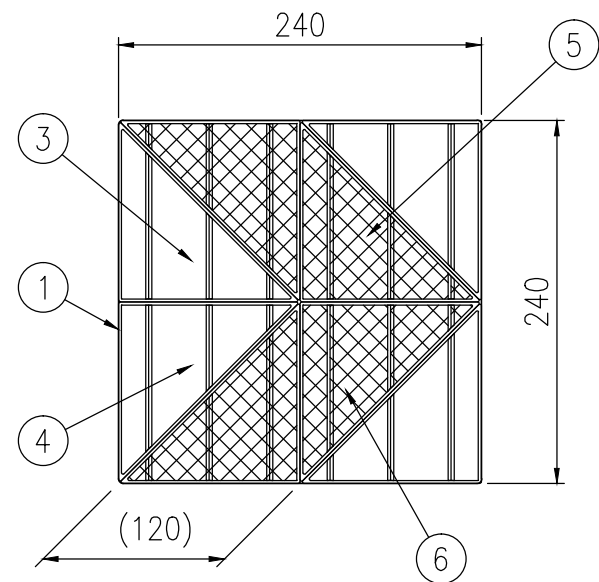

ジスロン アローライト AL15				
品番	品名	数量	材質	備考
1	基板	1	アルミニウム合金	t1.2
2	スライドチャンネル	1	アルミニウム合金	平リブ
3	反射体	2	メタクリル樹脂(アクリル)	蛍光黄緑色
4	反射体	2	メタクリル樹脂(アクリル)	蛍光黄緑色
5	反射体	2	メタクリル樹脂(アクリル)	蛍光赤色
6	反射体	2	メタクリル樹脂(アクリル)	蛍光赤色
7	止め輪	12	バネ用ステンレス鋼	—

図面番号	KSAH16124
------	-----------

※ 反射体は、特殊蛍光プリズムレンズ使用

S=1/5

反射体突起部詳細図 S=1/1