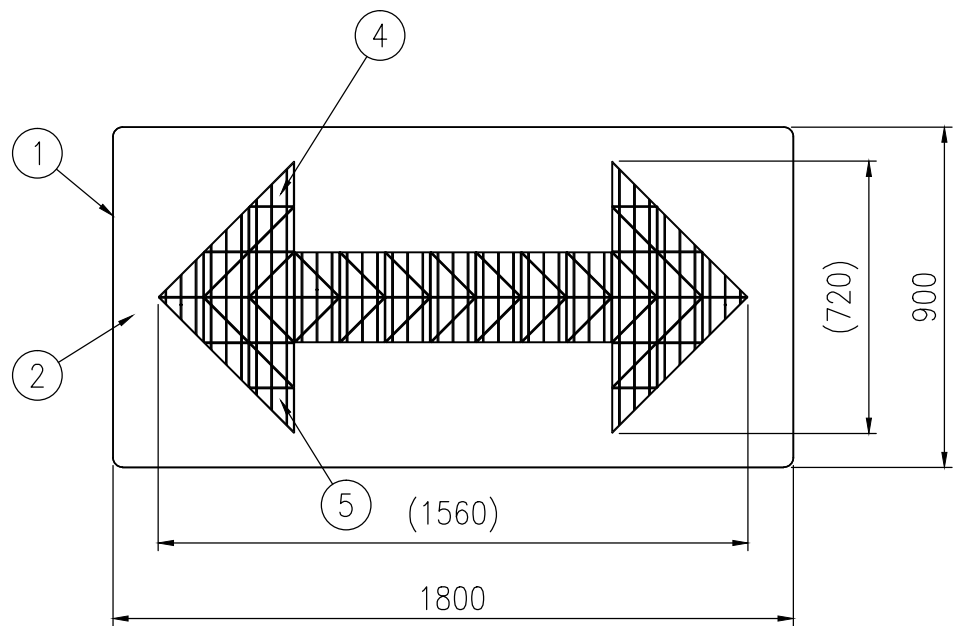

ジスロン アローライト AL14				
品番	品名	数量	材質	備考
1	基板	1	アルミニウム合金	t2
2	シート	1	蛍光無反射シート	蛍光黄色
3	スライドチャンネル	4	アルミニウム合金	平リブ
4	反射体	32	メタクリル樹脂(アクリル)	蛍光赤色
5	反射体	32	メタクリル樹脂(アクリル)	蛍光赤色
6	止め輪	120	バネ用ステンレス鋼	—

図面番号	KSAH16123
------	-----------

* 反射体は、特殊蛍光プリズムレンズ使用

S=1/20

反射体突起部詳細図 S=1/1