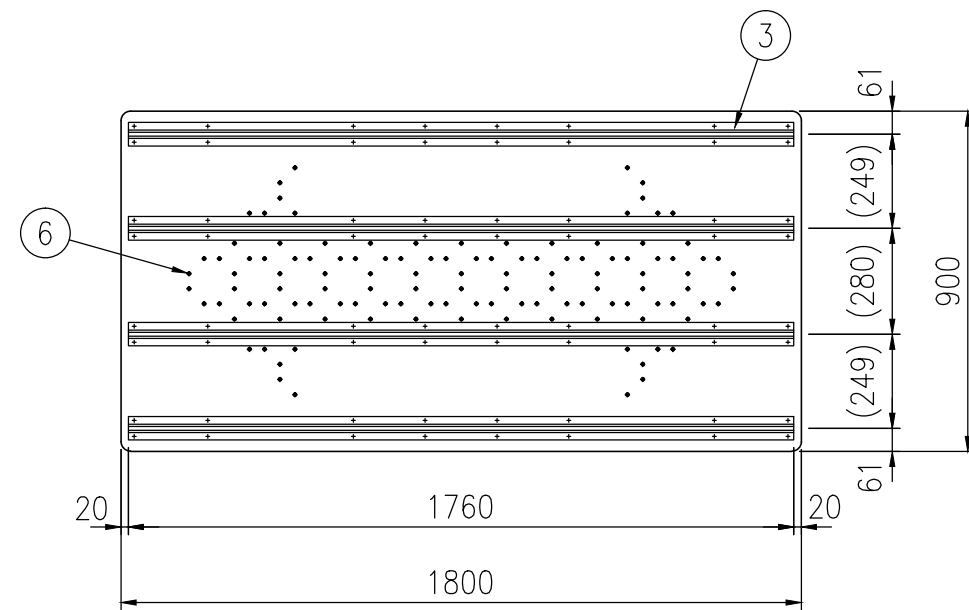

ジスロン アローライト AL14				
品番	品名	数量	材質	備考
1	基板	1	アルミニウム合金	t2
2	シート	1	蛍光無反射シート	蛍光黄色
3	スライドチャンネル	4	アルミニウム合金	平リブ
4	反射体	32	メタクリル樹脂(アクリル)	蛍光赤色
5	反射体	32	メタクリル樹脂(アクリル)	蛍光赤色
6	止め輪	120	バネ用ステンレス鋼	—

図面番号	KSAH16123
------	-----------

* 反射体は、特殊蛍光プリズムレンズ使用

S=1/20

反射体突起部詳細図 S=1/1