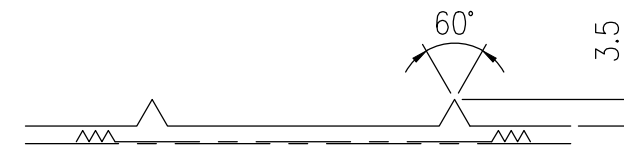

ジスロン アローライト AL9				
品番	品名	数量	材質	備考
1	基板	1	アルミニウム合金	t1.2
2	シート	1	蛍光無反射シート	蛍光黄色
3	スライドチャンネル	2	アルミニウム合金	平リブ
4	反射体	6	メタクリル樹脂(アクリル)	蛍光赤色
5	反射体	6	メタクリル樹脂(アクリル)	蛍光赤色
6	止め輪	24	バネ用ステンレス鋼	—

図面番号	KSAH16118
------	-----------

* 反射体は、特殊蛍光プリズムレンズ使用

S=1/10

反射体突起部詳細図 S=1/1