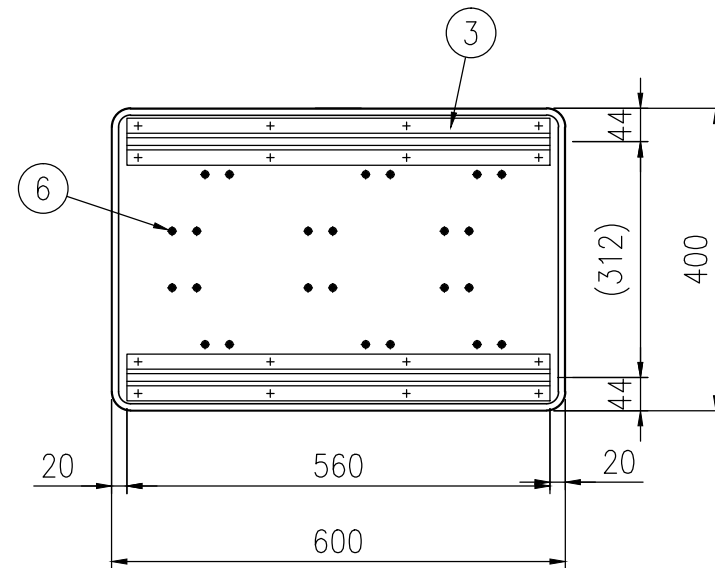

ジスロン アローライト AL9				
品番	品名	数量	材質	備考
1	基板	1	アルミニウム合金	t1.2
2	シート	1	蛍光無反射シート	蛍光黄色
3	スライドチャンネル	2	アルミニウム合金	平リブ
4	反射体	6	メタクリル樹脂(アクリル)	蛍光赤色
5	反射体	6	メタクリル樹脂(アクリル)	蛍光赤色
6	止め輪	24	バネ用ステンレス鋼	—

図面番号	KSAH16118
------	-----------

* 反射体は、特殊蛍光プリズムレンズ使用

S=1/10

反射体突起部詳細図 S=1/1