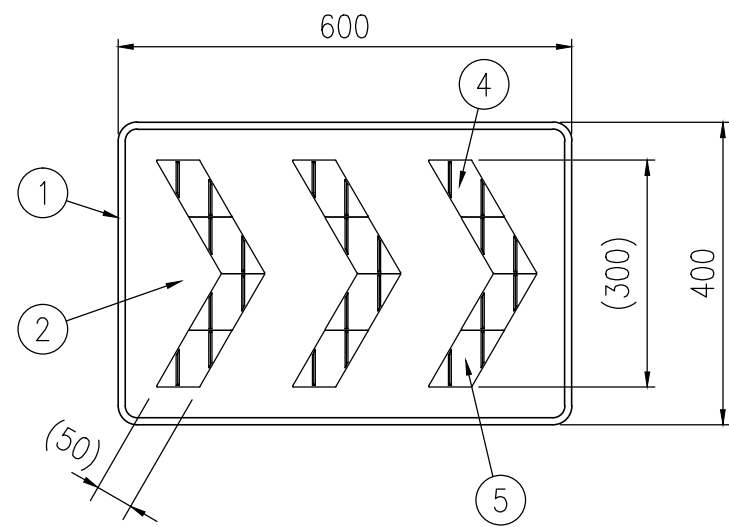

ジスロン アローライト AL9				
品番	品名	数量	材質	備考
1	基板	1	アルミニウム合金	t1.2
2	シート	1	蛍光無反射シート	蛍光黄色
3	スライドチャンネル	2	アルミニウム合金	平リブ
4	反射体	6	メタクリル樹脂(アクリル)	蛍光赤色
5	反射体	6	メタクリル樹脂(アクリル)	蛍光赤色
6	止め輪	24	バネ用ステンレス鋼	—

図面番号	KSAH16118
------	-----------

* 反射体は、特殊蛍光プリズムレンズ使用

S=1/10

反射体突起部詳細図 S=1/1