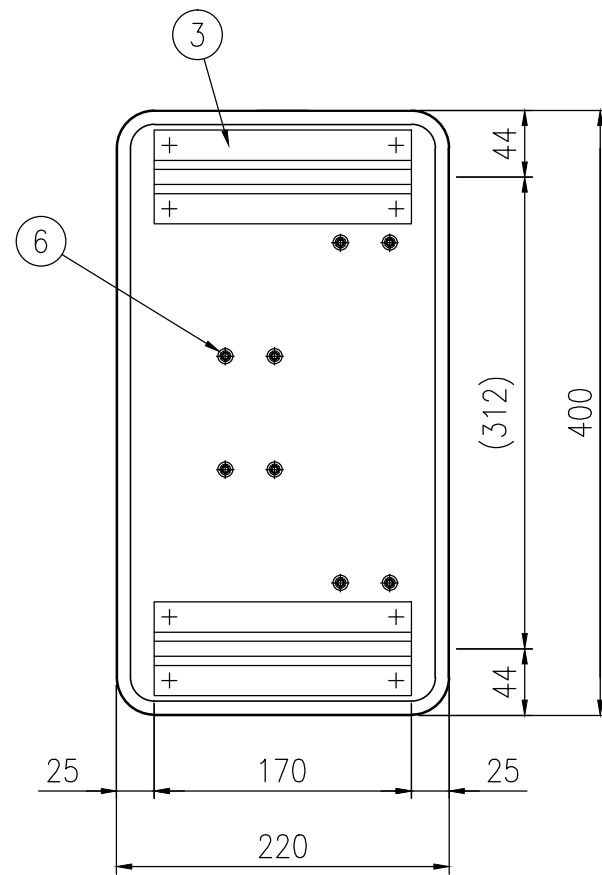

S=1/5

ジスロン アローライト AL5				
品番	品名	数量	材質	備考
1	基板	1	アルミニウム合金	t1.2
2	シート	1	蛍光無反射シート	蛍光黄色
3	スライドチャンネル	2	アルミニウム合金	平リブ
4	反射体	2	メタクリル樹脂(アクリル)	蛍光赤色
5	反射体	2	メタクリル樹脂(アクリル)	蛍光赤色
6	止め輪	8	バネ用ステンレス鋼	—

図面番号	KSAH16114
------	-----------

\* 反射体は、特殊蛍光プリズムレンズ使用

反射体突起部詳細図 S=1/1