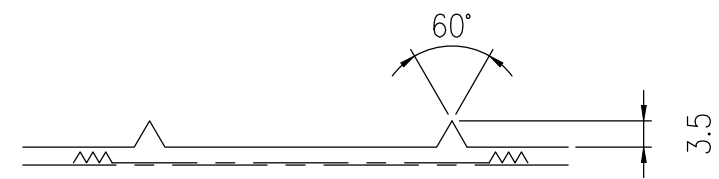

S=1/5

ジスロン アローライト AL5				
品番	品名	数量	材質	備考
1	基板	1	アルミニウム合金	t1.2
2	シート	1	蛍光無反射シート	蛍光黄色
3	スライドチャンネル	2	アルミニウム合金	平リブ
4	反射体	2	メタクリル樹脂(アクリル)	蛍光赤色
5	反射体	2	メタクリル樹脂(アクリル)	蛍光赤色
6	止め輪	8	バネ用ステンレス鋼	—

図面番号	KSAH16114
------	-----------

\* 反射体は、特殊蛍光プリズムレンズ使用

反射体突起部詳細図 S=1/1