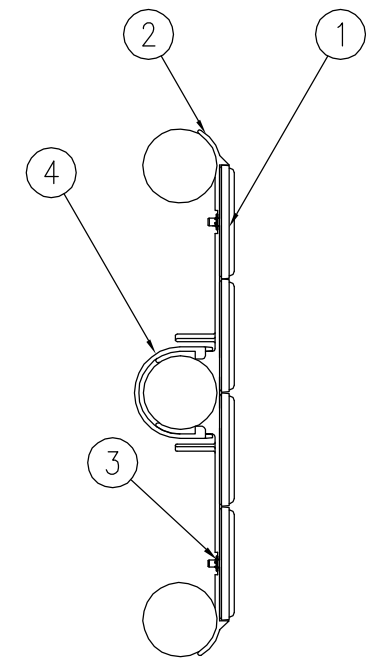

ジスロン ガイドアロー GPGA-WH-R

品番	品名	数量	材質	備考
1	反射体	8	特殊メタクリル樹脂(特殊アクリル樹脂)	蛍光赤色
2	本体	1	ポリエチレン樹脂	白色
3	止め輪	16	バネ用ステンレス鋼	—
4	ストッパーリング	1	ポリカーボネート樹脂	白色

図面番号	KSAH05152
------	-----------

設置図 S=1/10

裏面図 S=1/5

A-A断面図 S=1/5