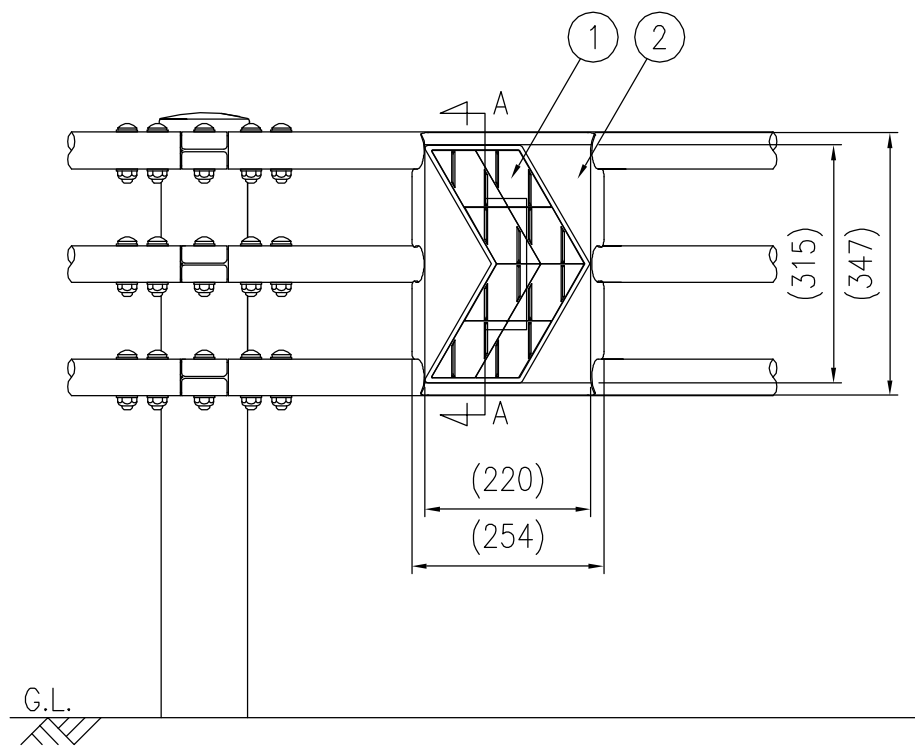

ジスロン ガイドアロー GPGA-WH-R

品番	品名	数量	材質	備考
1	反射体	8	特殊メタクリル樹脂(特殊アクリル樹脂)	蛍光赤色
2	本体	1	ポリエチレン樹脂	白色
3	止め輪	16	バネ用ステンレス鋼	—
4	ストッパーリング	1	ポリカーボネート樹脂	白色

図面番号	KSAH05152
------	-----------

設置図 S=1/10

裏面図 S=1/5

A-A断面図 S=1/5