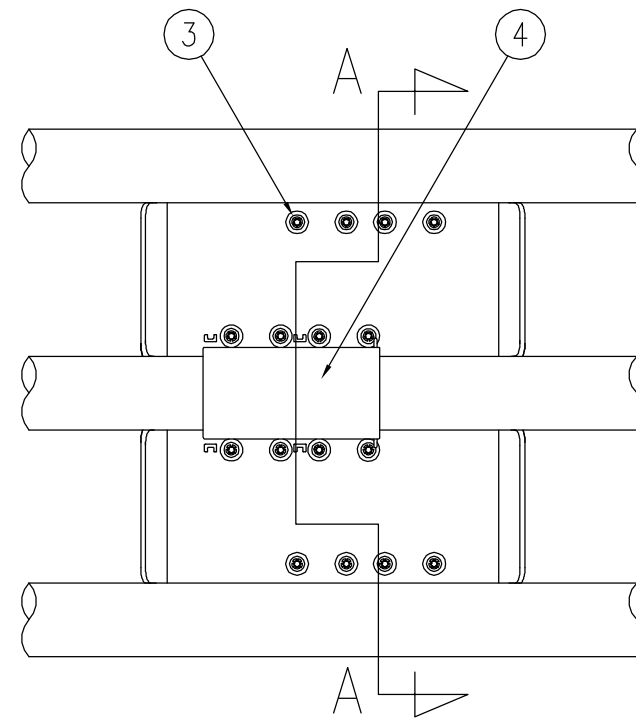

ジスロン ガイドアロー GPGA-WH-R

品番	品名	数量	材質	備考
1	反射体	8	特殊メタクリル樹脂(特殊アクリル樹脂)	蛍光赤色
2	本体	1	ポリエチレン樹脂	白色
3	止め輪	16	バネ用ステンレス鋼	—
4	ストッパーリング	1	ポリカーボネート樹脂	白色

図面番号	KSAH05152
------	-----------

設置図 S=1/10

裏面図 S=1/5

A-A断面図 S=1/5