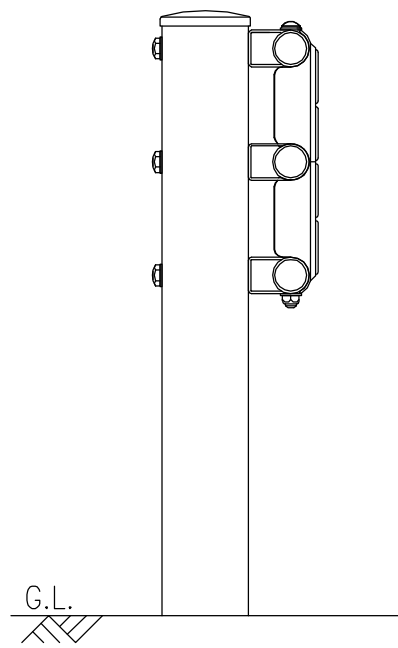

ジスロン ガイドアロー GPGA-WH-R

品番	品名	数量	材質	備考
1	反射体	8	特殊メタクリル樹脂(特殊アクリル樹脂)	蛍光赤色
2	本体	1	ポリエチレン樹脂	白色
3	止め輪	16	バネ用ステンレス鋼	—
4	ストッパーリング	1	ポリカーボネート樹脂	白色

図面番号	KSAH05152
------	-----------

設置図 S=1/10

裏面図 S=1/5

A-A断面図 S=1/5