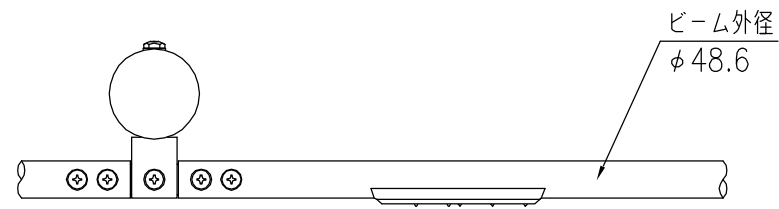

ジスロン ガイドアロー GPGA-WH-R

品番	品名	数量	材質	備考
1	反射体	8	特殊メタクリル樹脂(特殊アクリル樹脂)	蛍光赤色
2	本体	1	ポリエチレン樹脂	白色
3	止め輪	16	バネ用ステンレス鋼	—
4	ストッパーリング	1	ポリカーボネート樹脂	白色

図面番号	KSAH05152
------	-----------

設置図 S=1/10

裏面図 S=1/5

A-A断面図 S=1/5