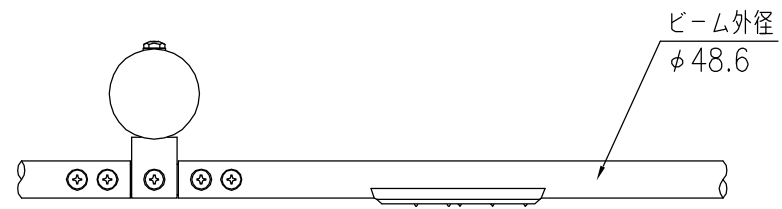

ジスロン ガイドアロー GPGA-BL-L

品番	品名	数量	材質	備考
1	反射体	8	特殊メタクリル樹脂(特殊アクリル樹脂)	蛍光黄緑色
2	本体	1	ポリエチレン樹脂	黒色
3	止め輪	16	バネ用ステンレス鋼	—
4	ストッパーリング	1	ポリカーボネート樹脂	黒色

図面番号	KSAH05153
------	-----------

設置図 S=1/10

裏面図 S=1/5

A-A断面図 S=1/5