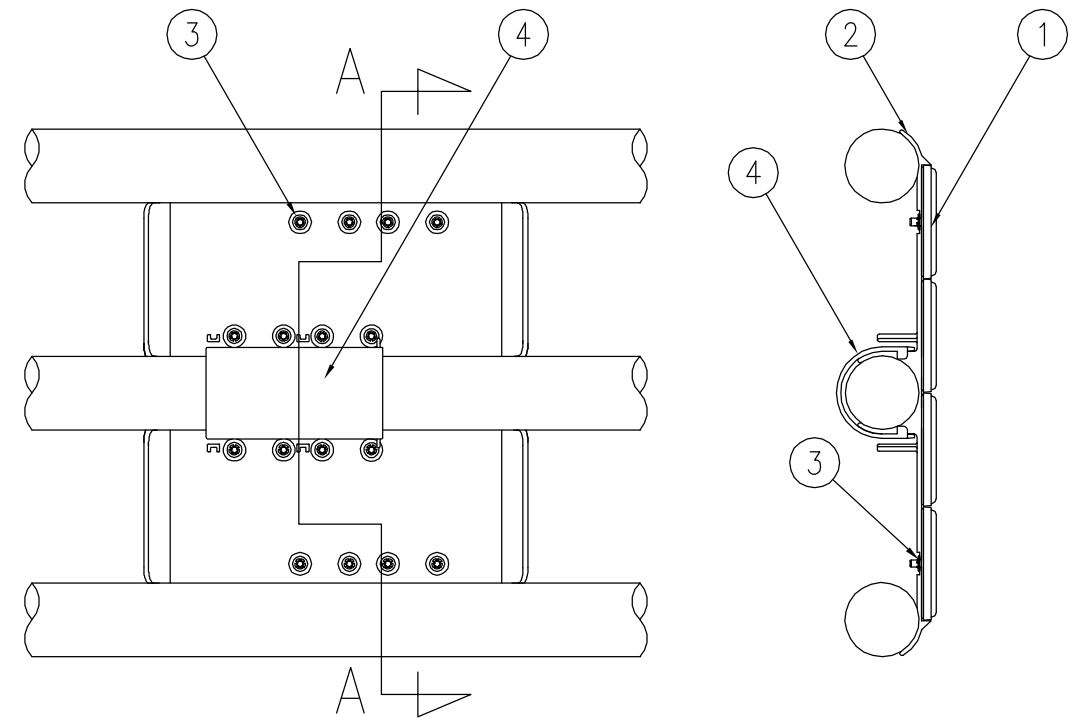

ジスロン ガイドアロー GPGA-BL-L

品番	品名	数量	材質	備考
1	反射体	8	特殊メタクリル樹脂(特殊アクリル樹脂)	蛍光黄緑色
2	本体	1	ポリエチレン樹脂	黒色
3	止め輪	16	バネ用ステンレス鋼	—
4	ストッパーリング	1	ポリカーボネート樹脂	黒色

図面番号	KSAH05153
------	-----------

設置図 S=1/10

裏面図 S=1/5

A-A断面図 S=1/5