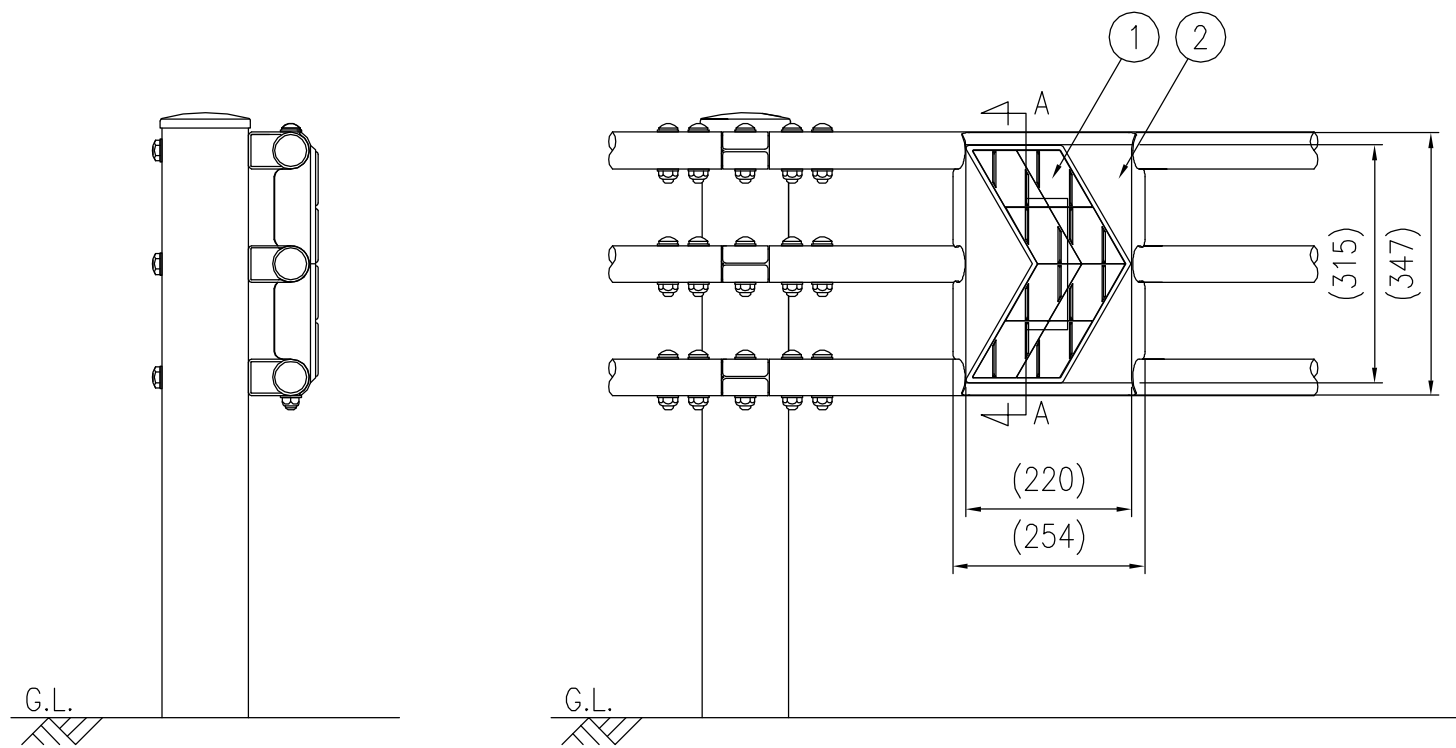

ジスロン ガイドアロー GPGA-BL-L

品番	品名	数量	材質	備考
1	反射体	8	特殊メタクリル樹脂(特殊アクリル樹脂)	蛍光黄緑色
2	本体	1	ポリエチレン樹脂	黒色
3	止め輪	16	バネ用ステンレス鋼	—
4	ストッパーリング	1	ポリカーボネート樹脂	黒色

図面番号	KSAH05153
------	-----------

設置図 S=1/10

裏面図 S=1/5

A-A断面図 S=1/5