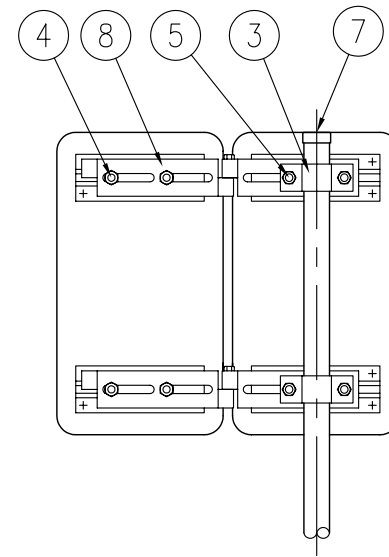

設置図 S=1/10

裏面図 S=1/10

ジスロン ターゲットマーカー TM-1E-W				
品番	品名	数量	材質	備考
1	基板	2	アルミニウム合金	t2.0
2	反射シート	2	広角プリズム型蛍光反射シート	黄地黒矢印
3	Uバンド	2	アルミニウム合金	—
4	ボルト・ナット	4	(W3/8×32)	溶融亜鉛めっき
5	ボルト・ナット	4	(M10×40)	溶融亜鉛めっき
6	支柱	1	アルミニウム合金	—
7	キャップ	1	アルミニウム合金	—
8	W取付金具	2set	アルミニウム合金	—

図面番号	KSAH08057
------	-----------

⑧ W取付金具詳細図 S=1/5

A-A断面図 S=1/2