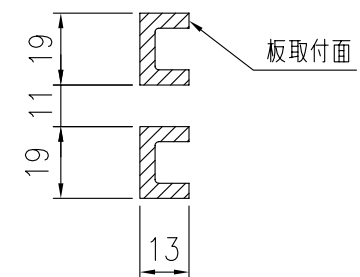

設置図 S=1/10

裏面図 S=1/10

ジスロン ターゲットマーカー TM-1E-W				
品番	品名	数量	材質	備考
1	基板	2	アルミニウム合金	t2.0
2	反射シート	2	広角プリズム型蛍光反射シート	黄地黒矢印
3	Uバンド	2	アルミニウム合金	—
4	ボルト・ナット	4	(W3/8×32)	溶融亜鉛めっき
5	ボルト・ナット	4	(M10×40)	溶融亜鉛めっき
6	支柱	1	アルミニウム合金	—
7	キャップ	1	アルミニウム合金	—
8	W取付金具	2set	アルミニウム合金	—

図面番号	KSAH08057
------	-----------

⑧ W取付金具詳細図 S=1/5

A-A断面図 S=1/2