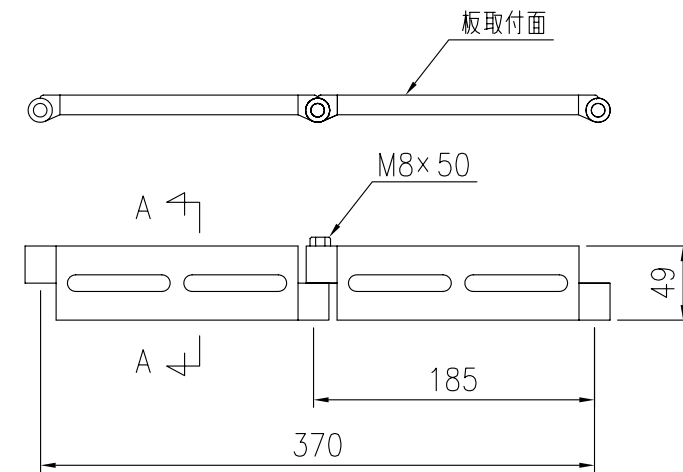

設置図 S=1/10

裏面図 S=1/10

ジスロン ターゲットマーカー TM-1E-W				
品番	品名	数量	材質	備考
1	基板	2	アルミニウム合金	t2.0
2	反射シート	2	広角プリズム型蛍光反射シート	黄地黒矢印
3	Uバンド	2	アルミニウム合金	—
4	ボルト・ナット	4	(W3/8×32)	溶融亜鉛めっき
5	ボルト・ナット	4	(M10×40)	溶融亜鉛めっき
6	支柱	1	アルミニウム合金	—
7	キャップ	1	アルミニウム合金	—
8	W取付金具	2set	アルミニウム合金	—

図面番号	KSAH08057
------	-----------

⑧ W取付金具詳細図 S=1/5

A-A断面図 S=1/2