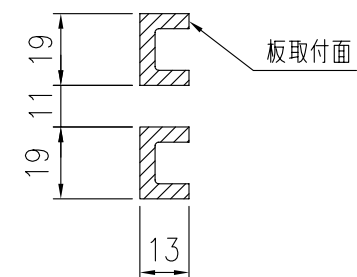

設置図 S=1/10

裏面図 S=1/10

ジスロン ターゲットマーカー TM-1C-W				
品番	品名	数量	材質	備考
1	基板	2	アルミニウム合金	t2.0
2	反射シート	2	広角プリズム型蛍光反射シート	黄地黒矢印
3	Uバンド	2	アルミニウム合金	—
4	ボルト・ナット	4	(W3/8×32)	溶融亜鉛めっき
5	ボルト・ナット	4	(M10×40)	溶融亜鉛めっき
6	支柱	1	アルミニウム合金	—
7	キャップ	1	アルミニウム合金	—
8	W取付金具	2set	アルミニウム合金	—

図面番号	KSAH08059
------	-----------

⑧ W取付金具詳細図 S=1/5

A-A断面図 S=1/2