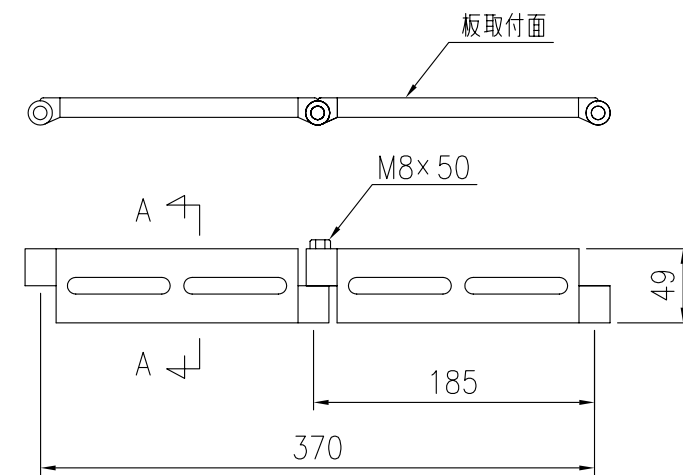

設置図 S=1/10

裏面図 S=1/10

ジスロン ターゲットマーカー TM-1C-W				
品番	品名	数量	材質	備考
1	基板	2	アルミニウム合金	t2.0
2	反射シート	2	広角プリズム型蛍光反射シート	黄地黒矢印
3	Uバンド	2	アルミニウム合金	—
4	ボルト・ナット	4	(W3/8×32)	溶融亜鉛めっき
5	ボルト・ナット	4	(M10×40)	溶融亜鉛めっき
6	支柱	1	アルミニウム合金	—
7	キャップ	1	アルミニウム合金	—
8	W取付金具	2set	アルミニウム合金	—

図面番号	KSAH08059
------	-----------

⑧ W取付金具詳細図 S=1/5

A-A断面図 S=1/2