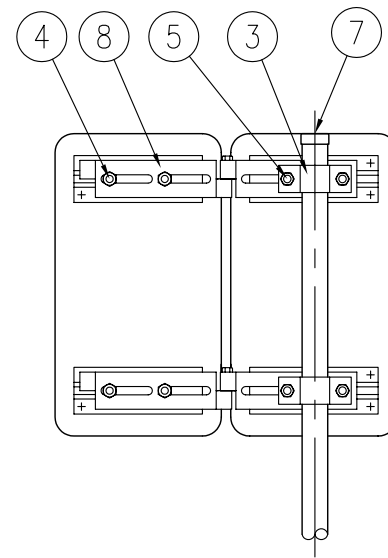

設置図 S=1/10

裏面図 S=1/10

ジスロン ターゲットマーカー TM-1C-W				
品番	品名	数量	材質	備考
1	基板	2	アルミニウム合金	t2.0
2	反射シート	2	広角プリズム型蛍光反射シート	黄地黒矢印
3	Uバンド	2	アルミニウム合金	—
4	ボルト・ナット	4	(W3/8×32)	溶融亜鉛めっき
5	ボルト・ナット	4	(M10×40)	溶融亜鉛めっき
6	支柱	1	アルミニウム合金	—
7	キャップ	1	アルミニウム合金	—
8	W取付金具	2set	アルミニウム合金	—

図面番号	KSAH08059
------	-----------

⑧ W取付金具詳細図 S=1/5

A-A断面図 S=1/2