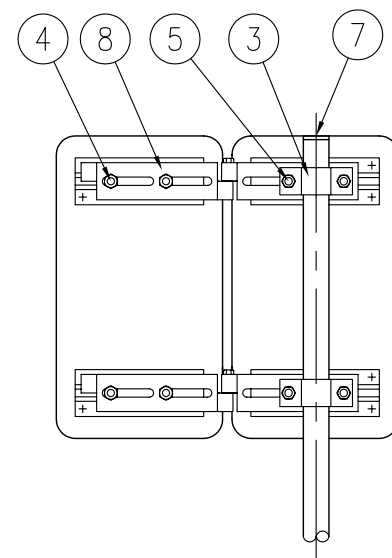

ジスロン カーブマーカー CM-2W				
品番	品名	数量	材質	備考
1	基板	2	アルミニウム合金	カール板,t1.0
2	反射シート	2	カプセルレンズ型反射シート	黄地黒矢印または白地赤矢印
3	Uバンド	2	SPHC	溶融亜鉛めっき
4	ボルト・ナット	4	(W3/8×32)	溶融亜鉛めっき
5	ボルト・ナット	4	(M10×40)	溶融亜鉛めっき
6	支柱	1	STK400,亜鉛めっき	静電粉体塗装,白色
7	キャップ	1	ポリエチレン樹脂	黒色
8	W取付金具	2set	アルミニウム合金	
9	親子バンド	1	SPHC	溶融亜鉛めっき

図面番号	KSAH08055
------	-----------

設置図 S=1/10

裏面図 S=1/10

⑨ 親子バンド詳細図 S=1/5

φD
139.8
114.3
101.6
89.1

A-A断面図 S=1/2

⑧ W取付金具詳細図 S=1/5