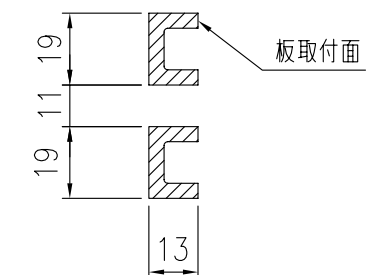

ジスロン カーブマーカー CM-2W				
品番	品名	数量	材質	備考
1	基板	2	アルミニウム合金	カール板,t1.0
2	反射シート	2	カプセルレンズ型反射シート	黄地黒矢印または白地赤矢印
3	Uバンド	2	SPHC	溶融亜鉛めっき
4	ボルト・ナット	4	(W3/8×32)	溶融亜鉛めっき
5	ボルト・ナット	4	(M10×40)	溶融亜鉛めっき
6	支柱	1	STK400,亜鉛めっき	静電粉体塗装,白色
7	キャップ	1	ポリエチレン樹脂	黒色
8	W取付金具	2set	アルミニウム合金	
9	親子バンド	1	SPHC	溶融亜鉛めっき

図面番号	KSAH08055
------	-----------

設置図 S=1/10

裏面図 S=1/10

⑨ 親子バンド詳細図 S=1/5

φD
139.8
114.3
101.6
89.1

A-A断面図 S=1/2

⑧ W取付金具詳細図 S=1/5