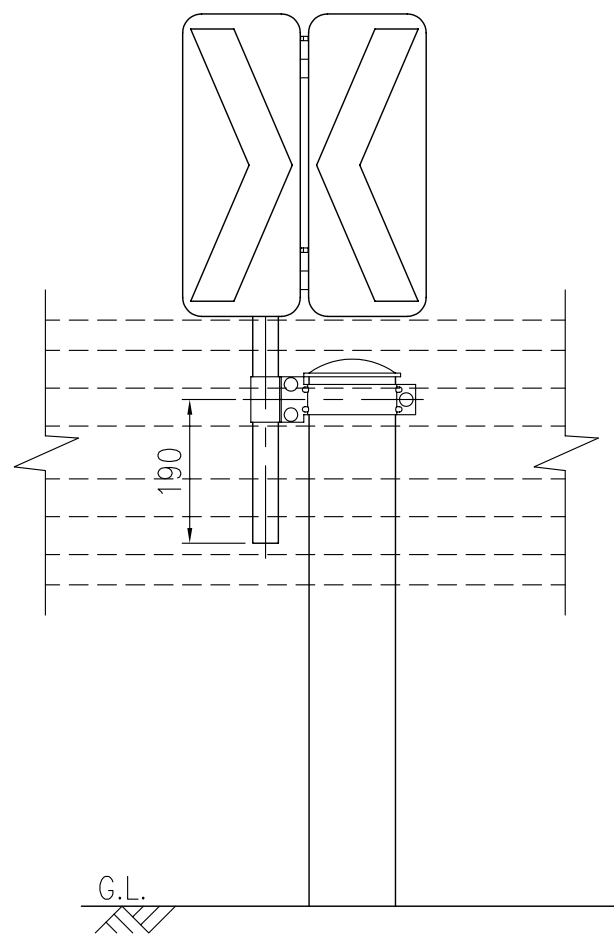

ジスロン カーブマーカー CM-2W				
品番	品名	数量	材質	備考
1	基板	2	アルミニウム合金	カール板,t1.0
2	反射シート	2	カプセルレンズ型反射シート	黄地黒矢印または白地赤矢印
3	Uバンド	2	SPHC	溶融亜鉛めっき
4	ボルト・ナット	4	(W3/8×32)	溶融亜鉛めっき
5	ボルト・ナット	4	(M10×40)	溶融亜鉛めっき
6	支柱	1	STK400,亜鉛めっき	静電粉体塗装,白色
7	キャップ	1	ポリエチレン樹脂	黒色
8	W取付金具	2set	アルミニウム合金	
9	親子バンド	1	SPHC	溶融亜鉛めっき

図面番号	KSAH08055
------	-----------

設置図 S=1/10

裏面図 S=1/10

⑨ 親子バンド詳細図 S=1/5

φD
139.8
114.3
101.6
89.1

A-A断面図 S=1/2

⑧ W取付金具詳細図 S=1/5