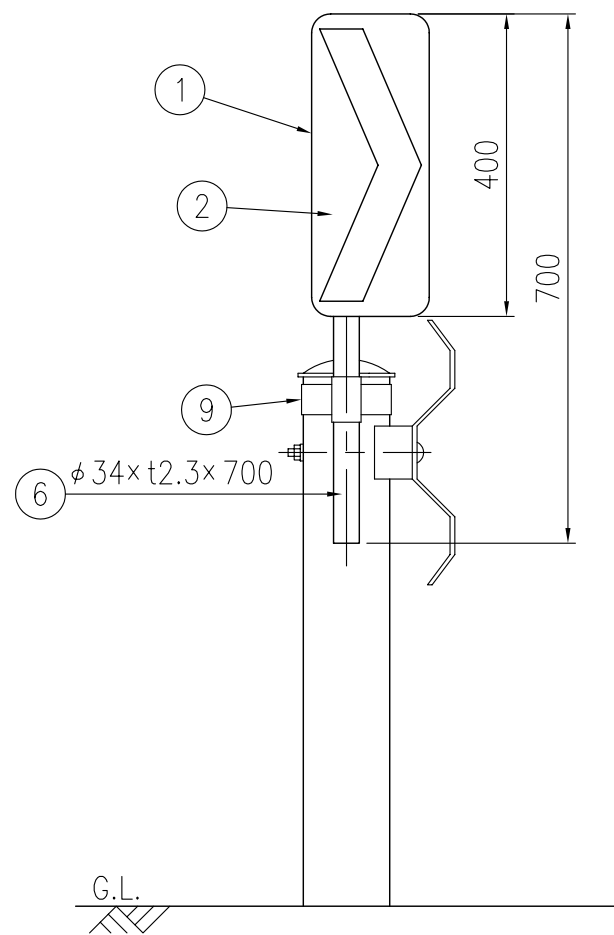

ジスロン カーブマーカー CM-2W				
品番	品名	数量	材質	備考
1	基板	2	アルミニウム合金	カール板,t1.0
2	反射シート	2	カプセルレンズ型反射シート	黄地黒矢印または白地赤矢印
3	Uバンド	2	SPHC	溶融亜鉛めっき
4	ボルト・ナット	4	(W3/8×32)	溶融亜鉛めっき
5	ボルト・ナット	4	(M10×40)	溶融亜鉛めっき
6	支柱	1	STK400,亜鉛めっき	静電粉体塗装,白色
7	キャップ	1	ポリエチレン樹脂	黒色
8	W取付金具	2set	アルミニウム合金	
9	親子バンド	1	SPHC	溶融亜鉛めっき

図面番号	KSAH08055
------	-----------

設置図 S=1/10

裏面図 S=1/10

⑨ 親子バンド詳細図 S=1/5

φD
139.8
114.3
101.6
89.1

A-A断面図 S=1/2

⑧ W取付金具詳細図 S=1/5