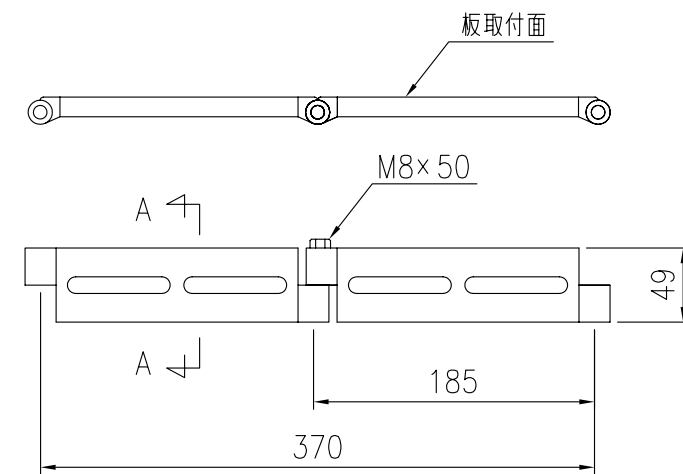

ジスロン カーブマーカー CM-2W				
品番	品名	数量	材質	備考
1	基板	2	アルミニウム合金	カール板,t1.0
2	反射シート	2	カプセルレンズ型反射シート	黄地黒矢印または白地赤矢印
3	Uバンド	2	SPHC	溶融亜鉛めっき
4	ボルト・ナット	4	(W3/8×32)	溶融亜鉛めっき
5	ボルト・ナット	4	(M10×40)	溶融亜鉛めっき
6	支柱	1	STK400,亜鉛めっき	静電粉体塗装,白色
7	キャップ	1	ポリエチレン樹脂	黒色
8	W取付金具	2set	アルミニウム合金	
9	親子バンド	1	SPHC	溶融亜鉛めっき

図面番号	KSAH08055
------	-----------

設置図 S=1/10

裏面図 S=1/10

⑨ 親子バンド詳細図 S=1/5

φD
139.8
114.3
101.6
89.1

A-A断面図 S=1/2

⑧ W取付金具詳細図 S=1/5