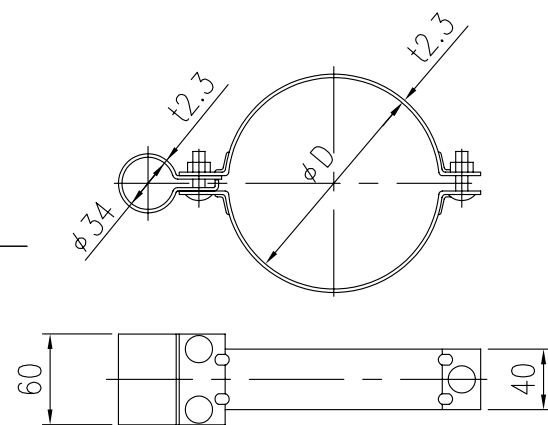

ジスロン カーブマーカー CM-2W				
品番	品名	数量	材質	備考
1	基板	2	アルミニウム合金	カール板,t1.0
2	反射シート	2	カプセルレンズ型反射シート	黄地黒矢印または白地赤矢印
3	Uバンド	2	SPHC	溶融亜鉛めっき
4	ボルト・ナット	4	(W3/8×32)	溶融亜鉛めっき
5	ボルト・ナット	4	(M10×40)	溶融亜鉛めっき
6	支柱	1	STK400,亜鉛めっき	静電粉体塗装,白色
7	キャップ	1	ポリエチレン樹脂	黒色
8	W取付金具	2set	アルミニウム合金	
9	親子バンド	1	SPHC	溶融亜鉛めっき

図面番号	KSAH08055
------	-----------

設置図 S=1/10

裏面図 S=1/10

⑨ 親子バンド詳細図 S=1/5

φD
139.8
114.3
101.6
89.1

A-A断面図 S=1/2

⑧ W取付金具詳細図 S=1/5