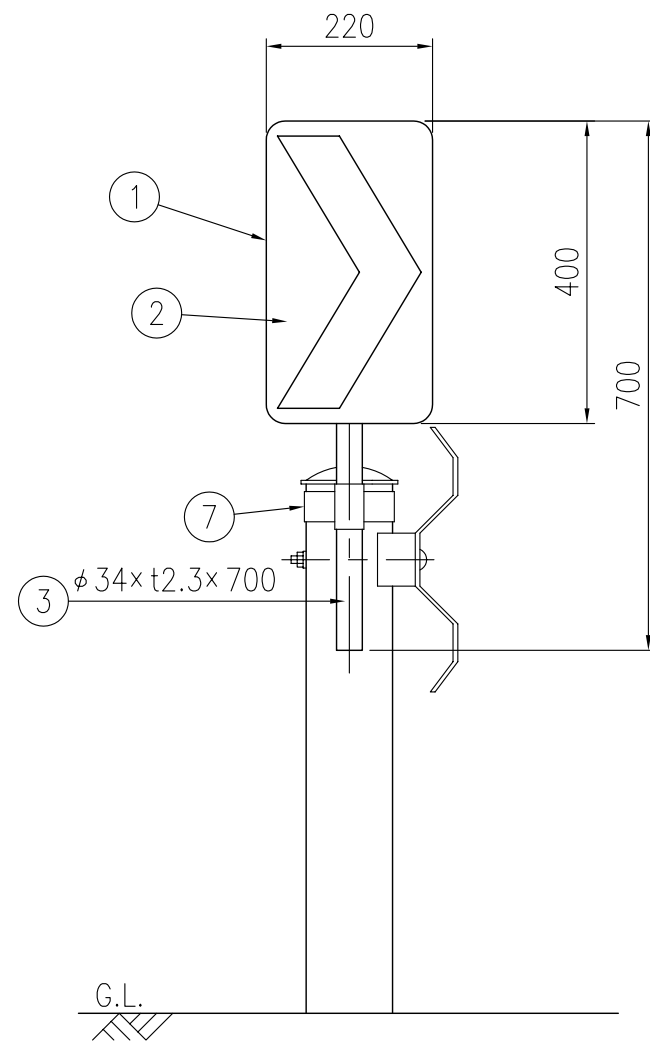

ジスロン カーブマーカー CM-2

品番	品名	数量	材質	備考
1	基板	1	アルミニウム合金	カール板,t1.0
2	反射シート	1	カプセルレンズ型反射シート	黄地黒矢印または白地赤矢印
3	支柱	1	STK400,亜鉛めっき	静電粉体塗装,白色
4	キャップ	1	ポリエチレン樹脂	黒色
5	Uバンド	2	SPHC	熔融亜鉛めっき
6	ボルト・ナット	4	(W3/8×32)	熔融亜鉛めっき
7	親子バンド	1	SPHC	熔融亜鉛めっき

図面番号	KSAH08054
------	-----------

設置図 S=1/10

⑦親子バンド詳細図 S=1/5