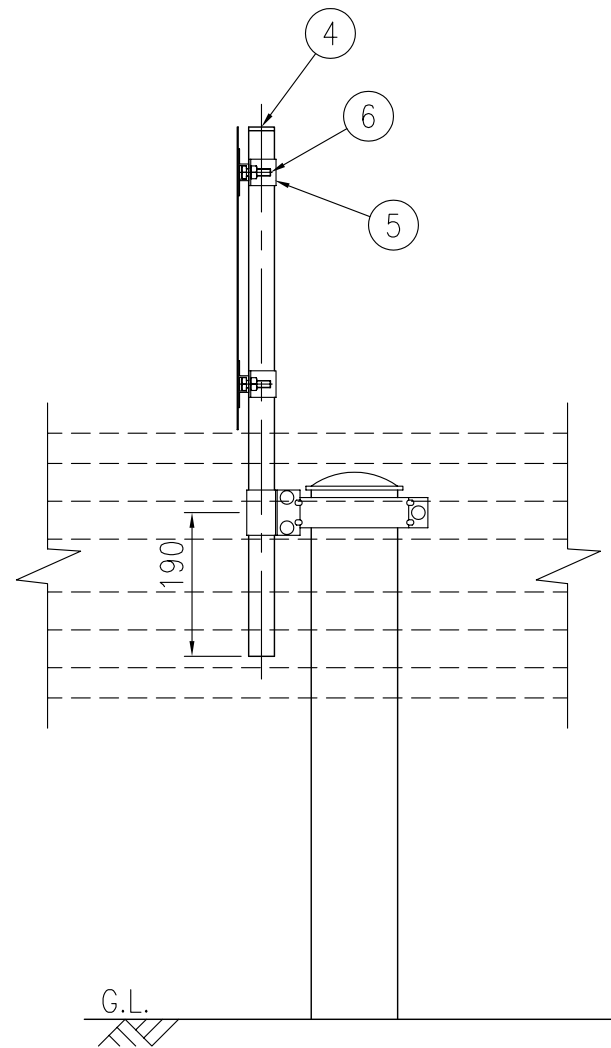

ジスロン カーブマーカー CM-2

品番	品名	数量	材質	備考
1	基板	1	アルミニウム合金	カール板,t1.0
2	反射シート	1	カプセルレンズ型反射シート	黄地黒矢印または白地赤矢印
3	支柱	1	STK400,亜鉛めっき	静電粉体塗装,白色
4	キャップ	1	ポリエチレン樹脂	黒色
5	Uバンド	2	SPHC	熔融亜鉛めっき
6	ボルト・ナット	4	(W3/8×32)	熔融亜鉛めっき
7	親子バンド	1	SPHC	熔融亜鉛めっき

図面番号	KSAH08054
------	-----------

設置図 S=1/10

⑦親子バンド詳細図 S=1/5