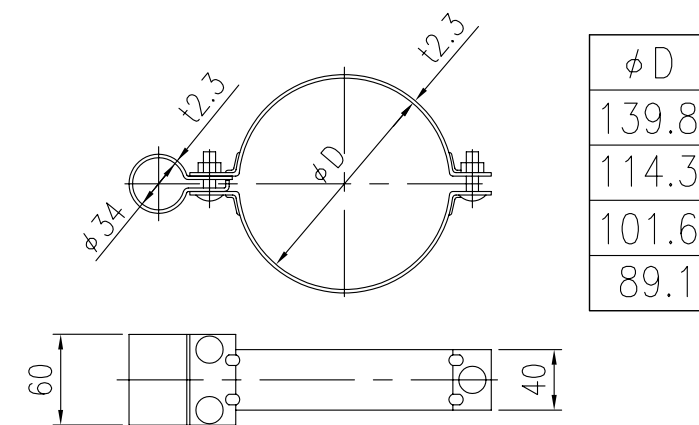

ジスロン カーブマーカー CM-2

品番	品名	数量	材質	備考
1	基板	1	アルミニウム合金	カール板,t1.0
2	反射シート	1	カプセルレンズ型反射シート	黄地黒矢印または白地赤矢印
3	支柱	1	STK400,亜鉛めっき	静電粉体塗装,白色
4	キャップ	1	ポリエチレン樹脂	黒色
5	Uバンド	2	SPHC	熔融亜鉛めっき
6	ボルト・ナット	4	(W3/8×32)	熔融亜鉛めっき
7	親子バンド	1	SPHC	熔融亜鉛めっき

図面番号	KSAH08054
------	-----------

設置図 S=1/10

⑦親子バンド詳細図 S=1/5