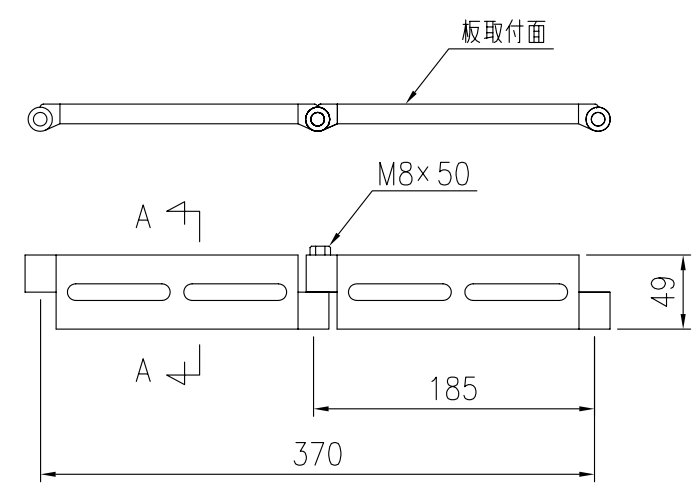

設置図 S=1/10

裏面図 S=1/10

ジスロン カーブマーカー CM-1W				
品番	品名	数量	材質	備考
1	基板	2	アルミニウム合金	カール板,t1.0
2	反射シート	2	カプセルレンズ型反射シート	黄地黒矢印または白地赤矢印
3	Uバンド	2	SPHC	溶融亜鉛めっき
4	ボルト・ナット	4	(W3/8×32)	溶融亜鉛めっき
5	ボルト・ナット	4	(M10×40)	溶融亜鉛めっき
6	支柱	1	STK400,亜鉛めっき	静電粉体塗装,白色
7	キャップ	1	ポリエチレン樹脂	黒色
8	W取付金具	2set	アルミニウム合金	—

図面番号	KSAH08053
------	-----------

⑧ W取付金具詳細図 S=1/5

A-A断面図 S=1/2