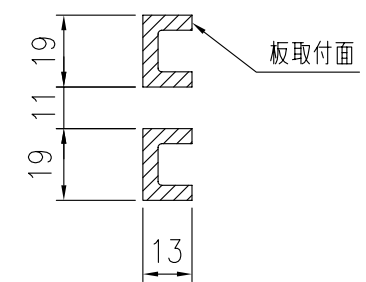

設置図 S=1/10

裏面図 S=1/10

ジスロン カーブマーカー CM-1W				
品番	品名	数量	材質	備考
1	基板	2	アルミニウム合金	カール板,t1.0
2	反射シート	2	カプセルレンズ型反射シート	黄地黒矢印または白地赤矢印
3	Uバンド	2	SPHC	溶融亜鉛めっき
4	ボルト・ナット	4	(W3/8×32)	溶融亜鉛めっき
5	ボルト・ナット	4	(M10×40)	溶融亜鉛めっき
6	支柱	1	STK400,亜鉛めっき	静電粉体塗装,白色
7	キャップ	1	ポリエチレン樹脂	黒色
8	W取付金具	2set	アルミニウム合金	—

図面番号	KSAH08053
------	-----------

⑧ W取付金具詳細図 S=1/5

A-A断面図 S=1/2