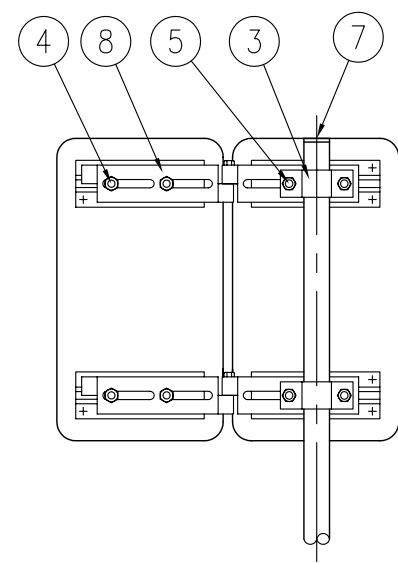

設置図 S=1/10

裏面図 S=1/10

ジスロン カーブマーカー CM-1W				
品番	品名	数量	材質	備考
1	基板	2	アルミニウム合金	カール板,t1.0
2	反射シート	2	カプセルレンズ型反射シート	黄地黒矢印または白地赤矢印
3	Uバンド	2	SPHC	溶融亜鉛めっき
4	ボルト・ナット	4	(W3/8×32)	溶融亜鉛めっき
5	ボルト・ナット	4	(M10×40)	溶融亜鉛めっき
6	支柱	1	STK400,亜鉛めっき	静電粉体塗装,白色
7	キャップ	1	ポリエチレン樹脂	黒色
8	W取付金具	2set	アルミニウム合金	—

図面番号	KSAH08053
------	-----------

⑧ W取付金具詳細図 S=1/5

A-A断面図 S=1/2