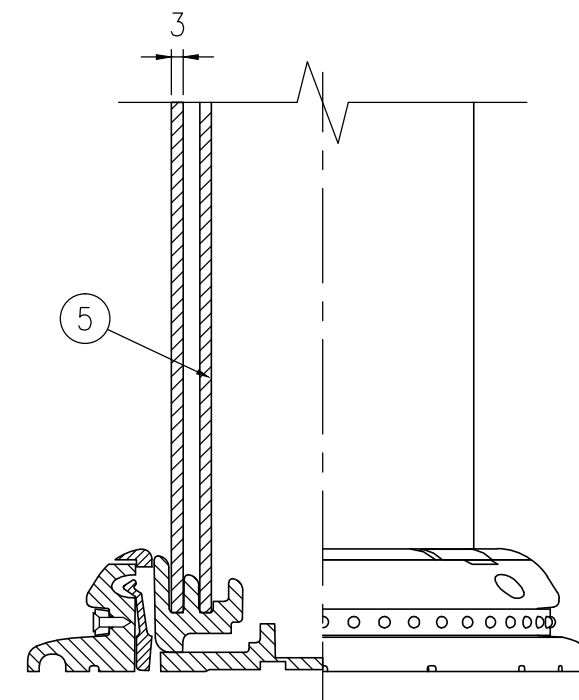

ジスロン ポールコーン CITY R PCCTR-80RW-N

品番	品名	数量	材質	備考
1	キャップ	1	特殊ウレタン樹脂	赤色
2	本体柱	1	特殊ウレタン樹脂	赤色
3	反射材	3	フレキシブルプリズム反射シート	白色
4	ベース部	1	ASA樹脂	赤色
5	補強ポール	1	特殊ウレタン樹脂	—
6	反射体	—	ガラスビーズ	白色
7	固定ピン	1	ASA樹脂	—

図面番号

KSAH21010

設置図 S=1/5

平面図 S=1/4

A-A半断面図 S=1/2