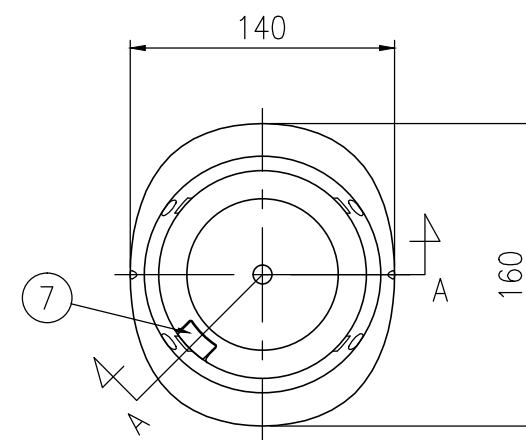

ジスロン ポールコーン CITY R PCCTR-80RW-N

品番	品名	数量	材質	備考
1	キャップ	1	特殊ウレタン樹脂	赤色
2	本体柱	1	特殊ウレタン樹脂	赤色
3	反射材	3	フレキシブルプリズム反射シート	白色
4	ベース部	1	ASA樹脂	赤色
5	補強ポール	1	特殊ウレタン樹脂	—
6	反射体	—	ガラスビーズ	白色
7	固定ピン	1	ASA樹脂	—

図面番号

KSAH21010

設置図 S=1/5

平面図 S=1/4

A-A半断面図 S=1/2