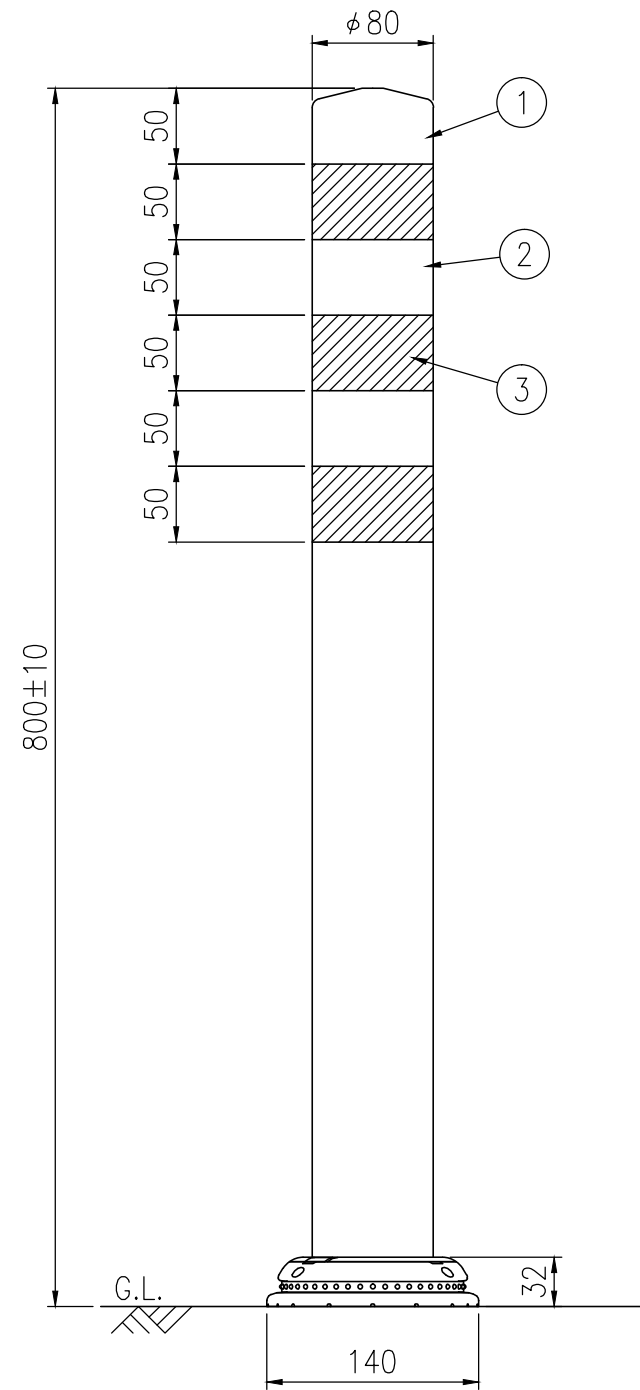

ジスロン ポールコーン CITY R PCCTR-80RW-N

品番	品名	数量	材質	備考
1	キャップ	1	特殊ウレタン樹脂	赤色
2	本体柱	1	特殊ウレタン樹脂	赤色
3	反射材	3	フレキシブルプリズム反射シート	白色
4	ベース部	1	ASA樹脂	赤色
5	補強ポール	1	特殊ウレタン樹脂	—
6	反射体	—	ガラスビーズ	白色
7	固定ピン	1	ASA樹脂	—

図面番号

KSAH21010

設置図 S=1/5

平面図 S=1/4

A-A半断面図 S=1/2