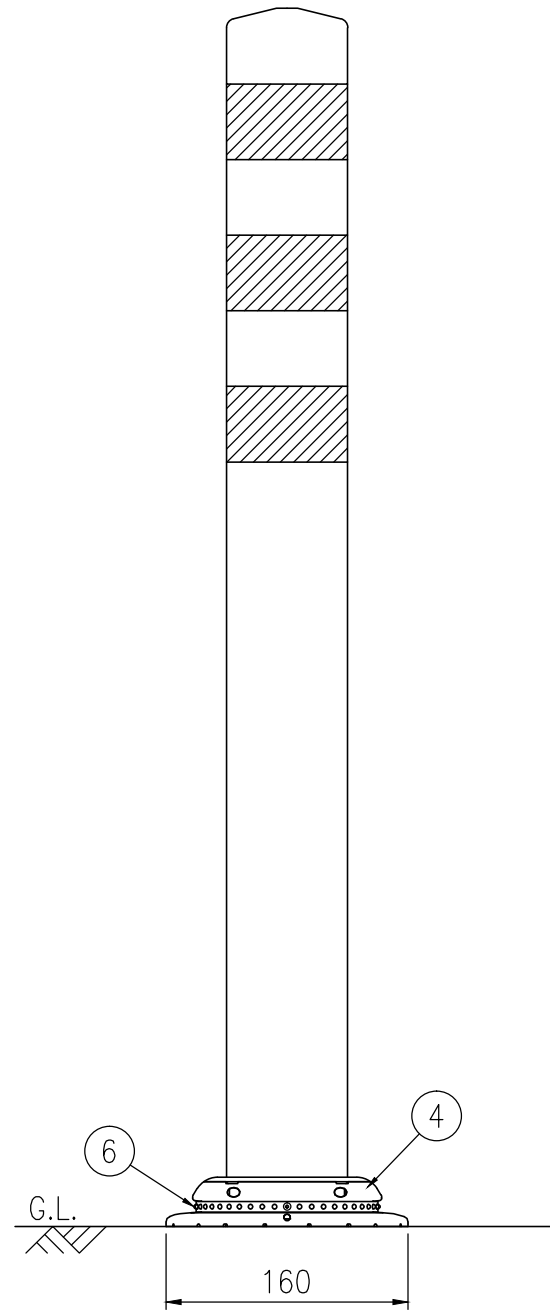

ジスロン ポールコーン CITY R PCCTR-80RW-N

品番	品名	数量	材質	備考
1	キャップ	1	特殊ウレタン樹脂	赤色
2	本体柱	1	特殊ウレタン樹脂	赤色
3	反射材	3	フレキシブルプリズム反射シート	白色
4	ベース部	1	ASA樹脂	赤色
5	補強ポール	1	特殊ウレタン樹脂	—
6	反射体	—	ガラスビーズ	白色
7	固定ピン	1	ASA樹脂	—

図面番号

KSAH21010

設置図 S=1/5

平面図 S=1/4

A-A半断面図 S=1/2