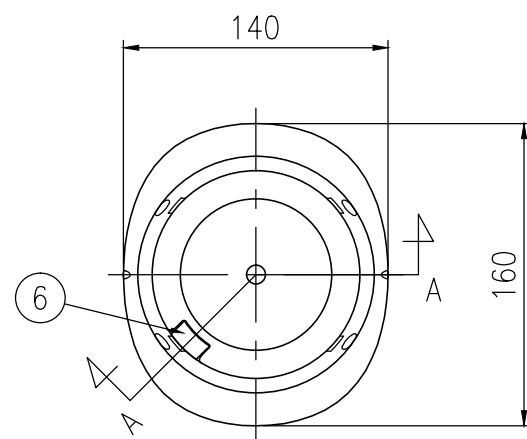

ジスロン ポールコーン CITY R PCCTR-80RW-N				
品番	品名	数量	材質	備考
1	キャップ	1	特殊ウレタン樹脂	赤色
2	本体柱	1	特殊ウレタン樹脂	赤色
3	反射材	3	フレキシブルプリズム反射シート	白色
4	ベース部	1	ASA樹脂	赤色
5	反射体	-	ガラスビーズ	白色
6	固定ピン	1	ASA樹脂	赤色
7	補強ポール	1	特殊ウレタン樹脂	—

図面番号	KSAH21010*1
------	-------------

設置図 S=1/5

平面図 S=1/4

A-A半断面図 S=1/2

B部断面図