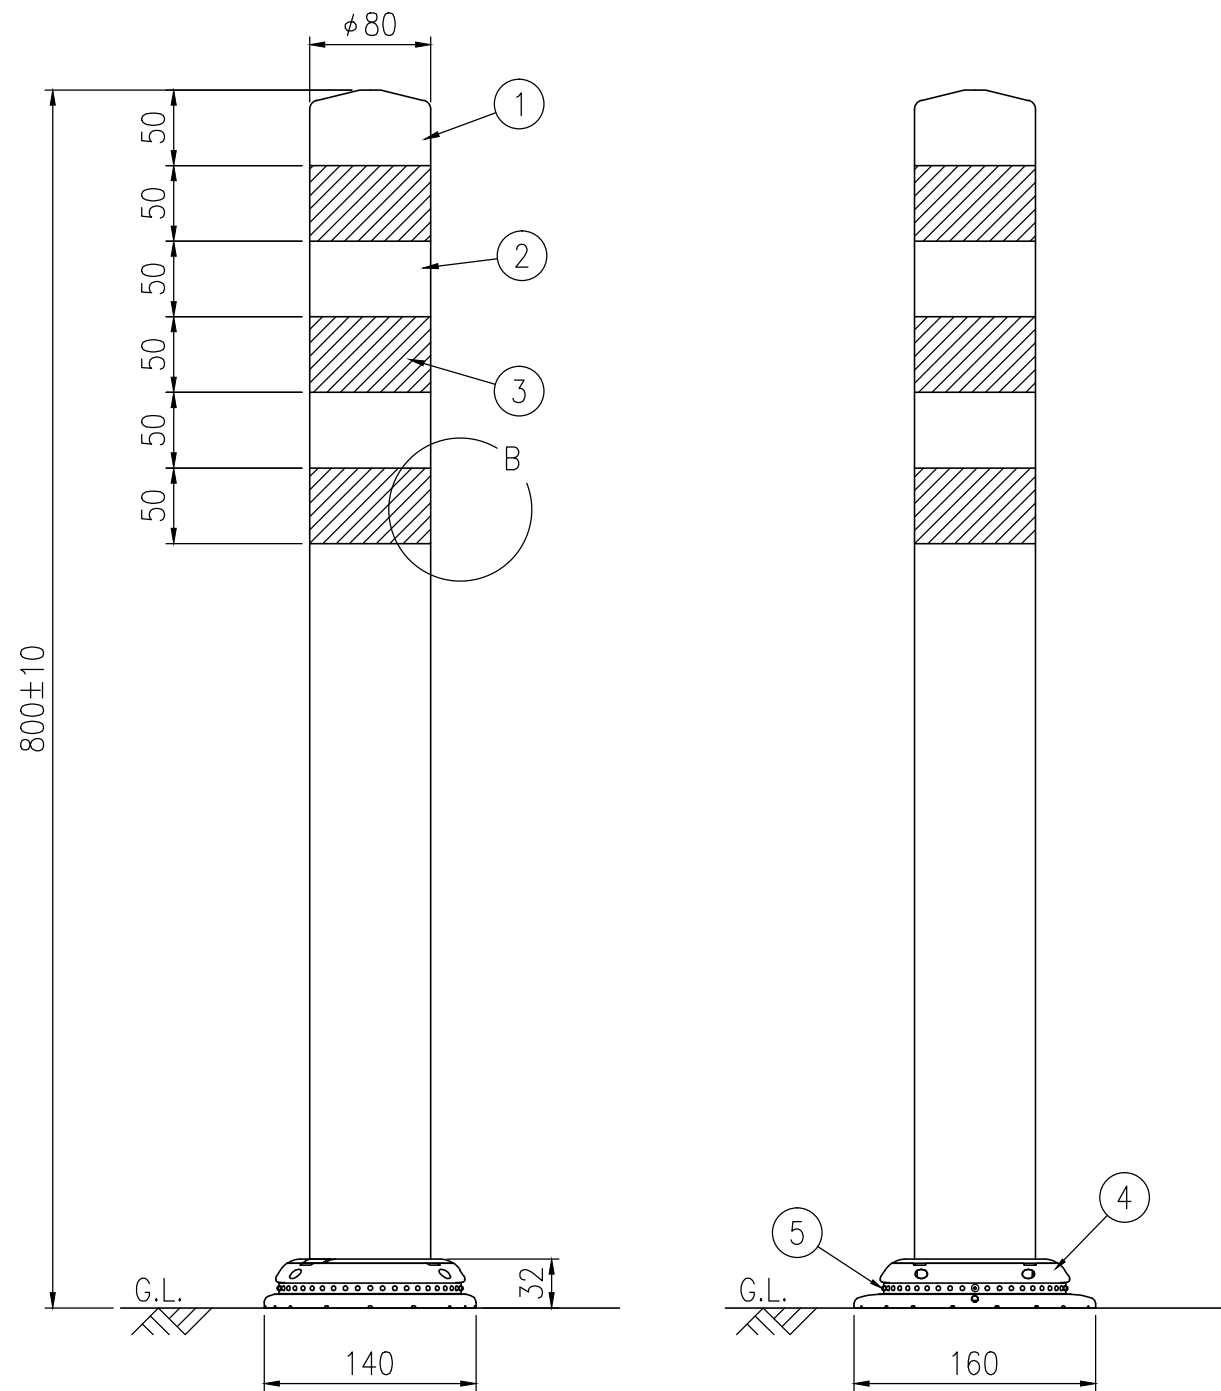

ジスロン ポールコーン CITY R PCCTR-80RW-N				
品番	品名	数量	材質	備考
1	キャップ	1	特殊ウレタン樹脂	赤色
2	本体柱	1	特殊ウレタン樹脂	赤色
3	反射材	3	フレキシブルプリズム反射シート	白色
4	ベース部	1	ASA樹脂	赤色
5	反射体	-	ガラスビーズ	白色
6	固定ピン	1	ASA樹脂	赤色
7	補強ポール	1	特殊ウレタン樹脂	—

図面番号	KSAH21010*1
------	-------------

設置図 S=1/5

平面図 S=1/4

A-A半断面図 S=1/2

B部断面図