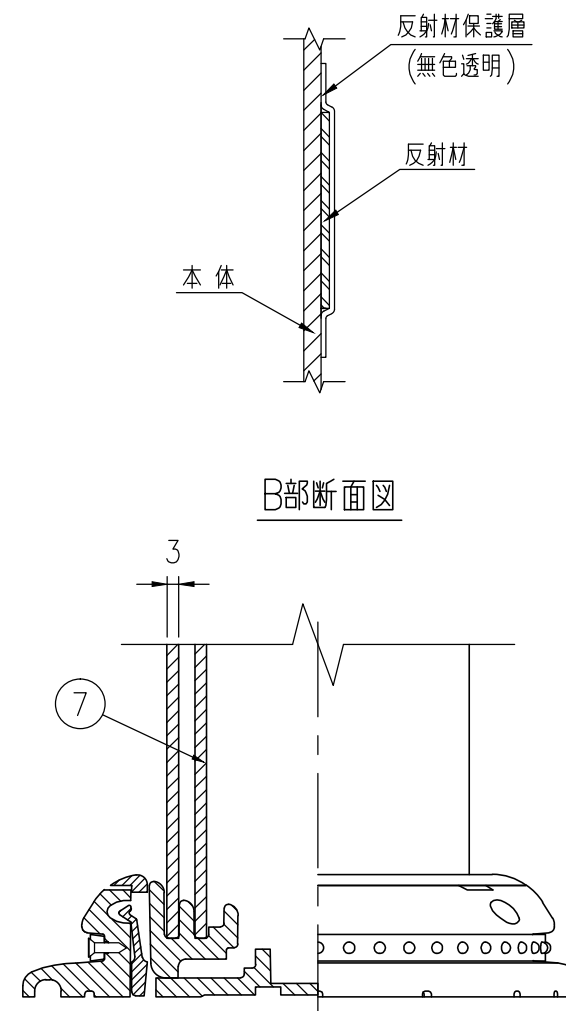

ジスロン ポールコーン CITY R PCCTR-80RW-N				
品番	品名	数量	材質	備考
1	キャップ	1	特殊ウレタン樹脂	赤色
2	本体柱	1	特殊ウレタン樹脂	赤色
3	反射材	3	フレキシブルプリズム反射シート	白色
4	ベース部	1	ASA樹脂	赤色
5	反射体	-	ガラスビーズ	白色
6	固定ピン	1	ASA樹脂	赤色
7	補強ポール	1	特殊ウレタン樹脂	—

図面番号	KSAH21010*1
------	-------------

設置図 S=1/5

平面図 S=1/4

A-A半断面図 S=1/2

B部断面図