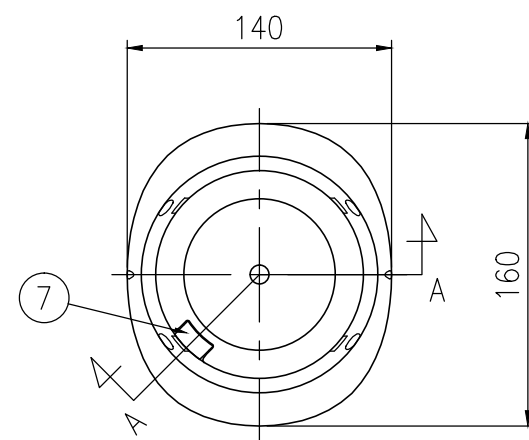

ジスロン ポールコーン CITY R PCCTR-80GW-N				
品番	品名	数量	材質	備考
1	キャップ	1	特殊ウレタン樹脂	緑色
2	本体柱	1	特殊ウレタン樹脂	緑色
3	反射材	3	フレキシブルプリズム反射シート	白色
4	ベース部	1	ASA樹脂	緑色
5	補強ポール	1	特殊ウレタン樹脂	—
6	反射体	—	ガラスビーズ	白色
7	固定ピン	1	ASA樹脂	—

図面番号	KSAH21031
------	-----------

設置図 S=1/5

平面図 S=1/4

A-A半断面図 S=1/2