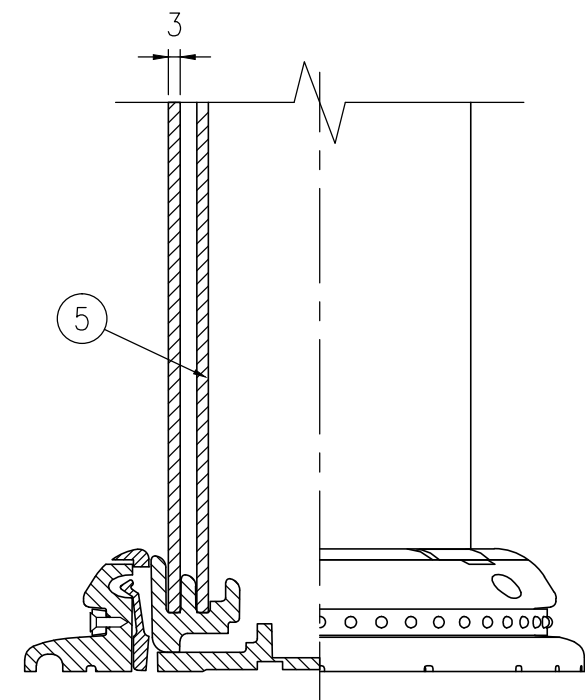

ジスロン ポールコーン CITY R PCCTR-80GW-N				
品番	品名	数量	材質	備考
1	キャップ	1	特殊ウレタン樹脂	緑色
2	本体柱	1	特殊ウレタン樹脂	緑色
3	反射材	3	フレキシブルプリズム反射シート	白色
4	ベース部	1	ASA樹脂	緑色
5	補強ポール	1	特殊ウレタン樹脂	—
6	反射体	—	ガラスビーズ	白色
7	固定ピン	1	ASA樹脂	—

図面番号	KSAH21031
------	-----------

設置図 S=1/5

平面図 S=1/4

A-A半断面図 S=1/2