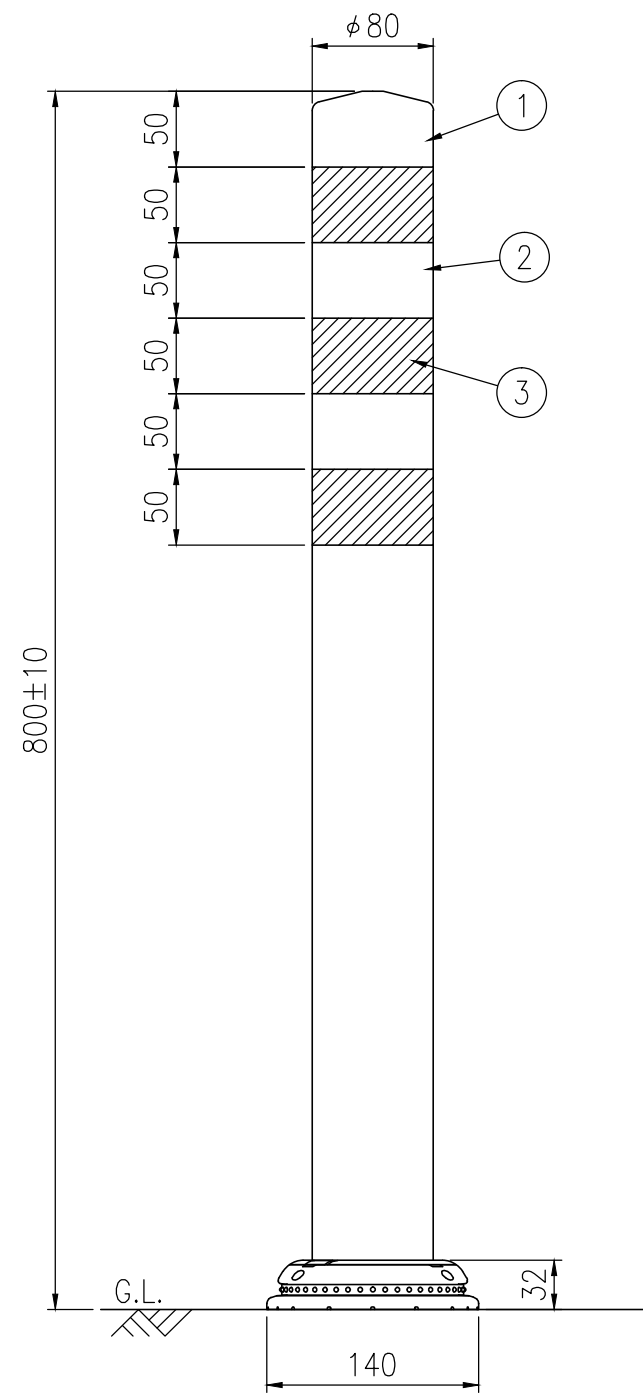

ジスロン ポールコーン CITY R PCCTR-80GW-N				
品番	品名	数量	材質	備考
1	キャップ	1	特殊ウレタン樹脂	緑色
2	本体柱	1	特殊ウレタン樹脂	緑色
3	反射材	3	フレキシブルプリズム反射シート	白色
4	ベース部	1	ASA樹脂	緑色
5	補強ポール	1	特殊ウレタン樹脂	—
6	反射体	—	ガラスビーズ	白色
7	固定ピン	1	ASA樹脂	—

図面番号	KSAH21031
------	-----------

設置図 S=1/5

平面図 S=1/4

A-A半断面図 S=1/2