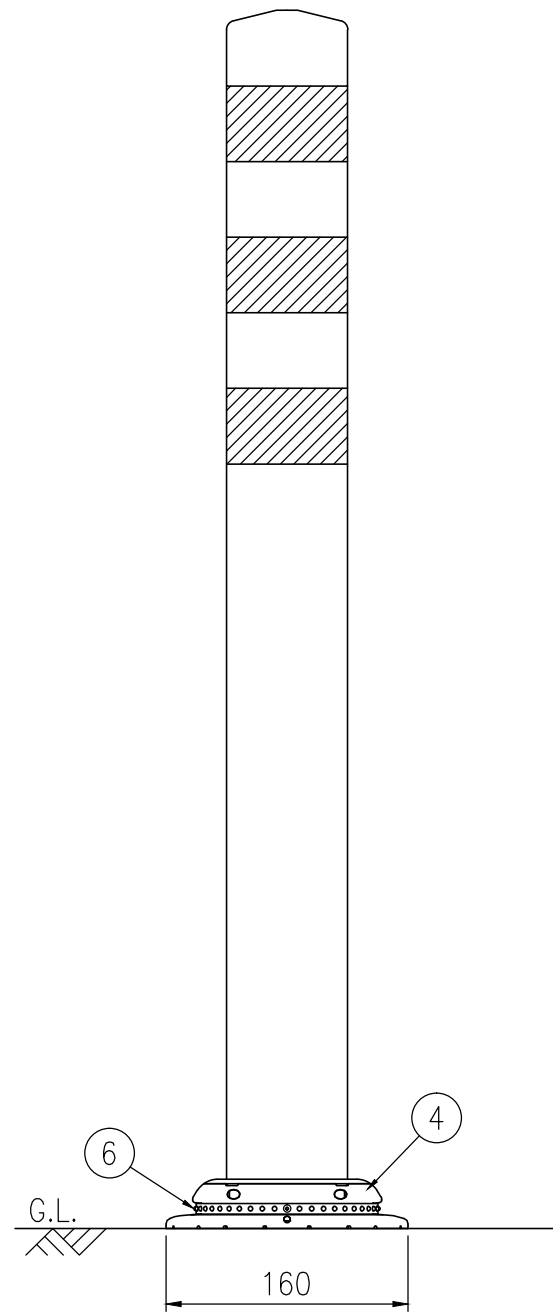

ジスロン ポールコーン CITY R PCCTR-80GW-N				
品番	品名	数量	材質	備考
1	キャップ	1	特殊ウレタン樹脂	緑色
2	本体柱	1	特殊ウレタン樹脂	緑色
3	反射材	3	フレキシブルプリズム反射シート	白色
4	ベース部	1	ASA樹脂	緑色
5	補強ポール	1	特殊ウレタン樹脂	—
6	反射体	—	ガラスビーズ	白色
7	固定ピン	1	ASA樹脂	—

図面番号	KSAH21031
------	-----------

設置図 S=1/5

平面図 S=1/4

A-A半断面図 S=1/2