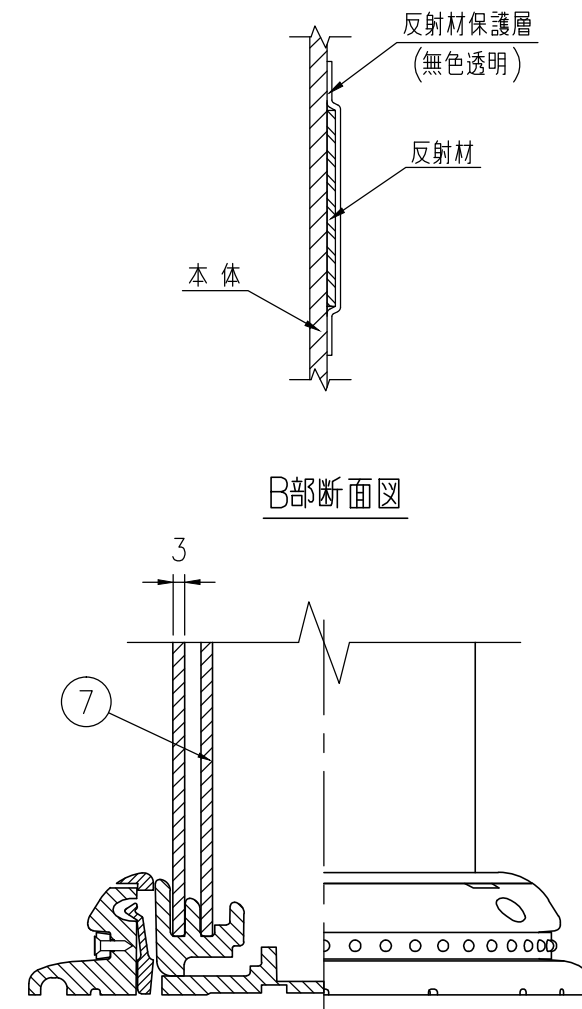

ジスロン ポールコーン CITY R PCCTR-80GW-N				
品番	品名	数量	材質	備考
1	キャップ	1	特殊ウレタン樹脂	緑色
2	本体柱	1	特殊ウレタン樹脂	緑色
3	反射材	3	フレキシブルプリズム反射シート	白色
4	ベース部	1	ASA樹脂	緑色
5	反射体	-	ガラスビーズ	白色
6	固定ピン	1	ASA樹脂	緑色
7	補強ポール	1	特殊ウレタン樹脂	—

図面番号	KSAH21031*1
------	-------------

設置図 S=1/5

平面図 S=1/4

A-A半断面図 S=1/2

B部断面図