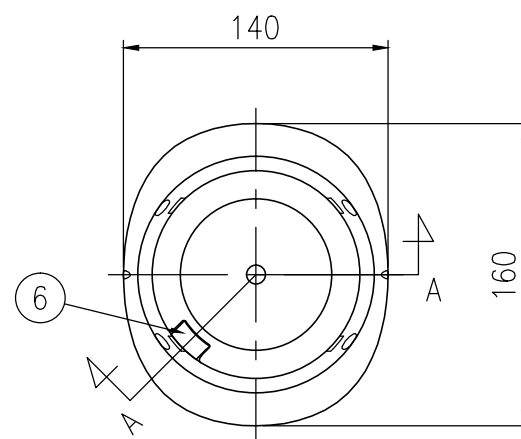

ジスロン ポールコーン CITY R PCCTR-80GW-N				
品番	品名	数量	材質	備考
1	キャップ	1	特殊ウレタン樹脂	緑色
2	本体柱	1	特殊ウレタン樹脂	緑色
3	反射材	3	フレキシブルプリズム反射シート	白色
4	ベース部	1	ASA樹脂	緑色
5	反射体	-	ガラスビーズ	白色
6	固定ピン	1	ASA樹脂	緑色
7	補強ポール	1	特殊ウレタン樹脂	—

図面番号	KSAH21031*1
------	-------------

設置図 S=1/5

平面図 S=1/4

A-A半断面図 S=1/2

B部断面図