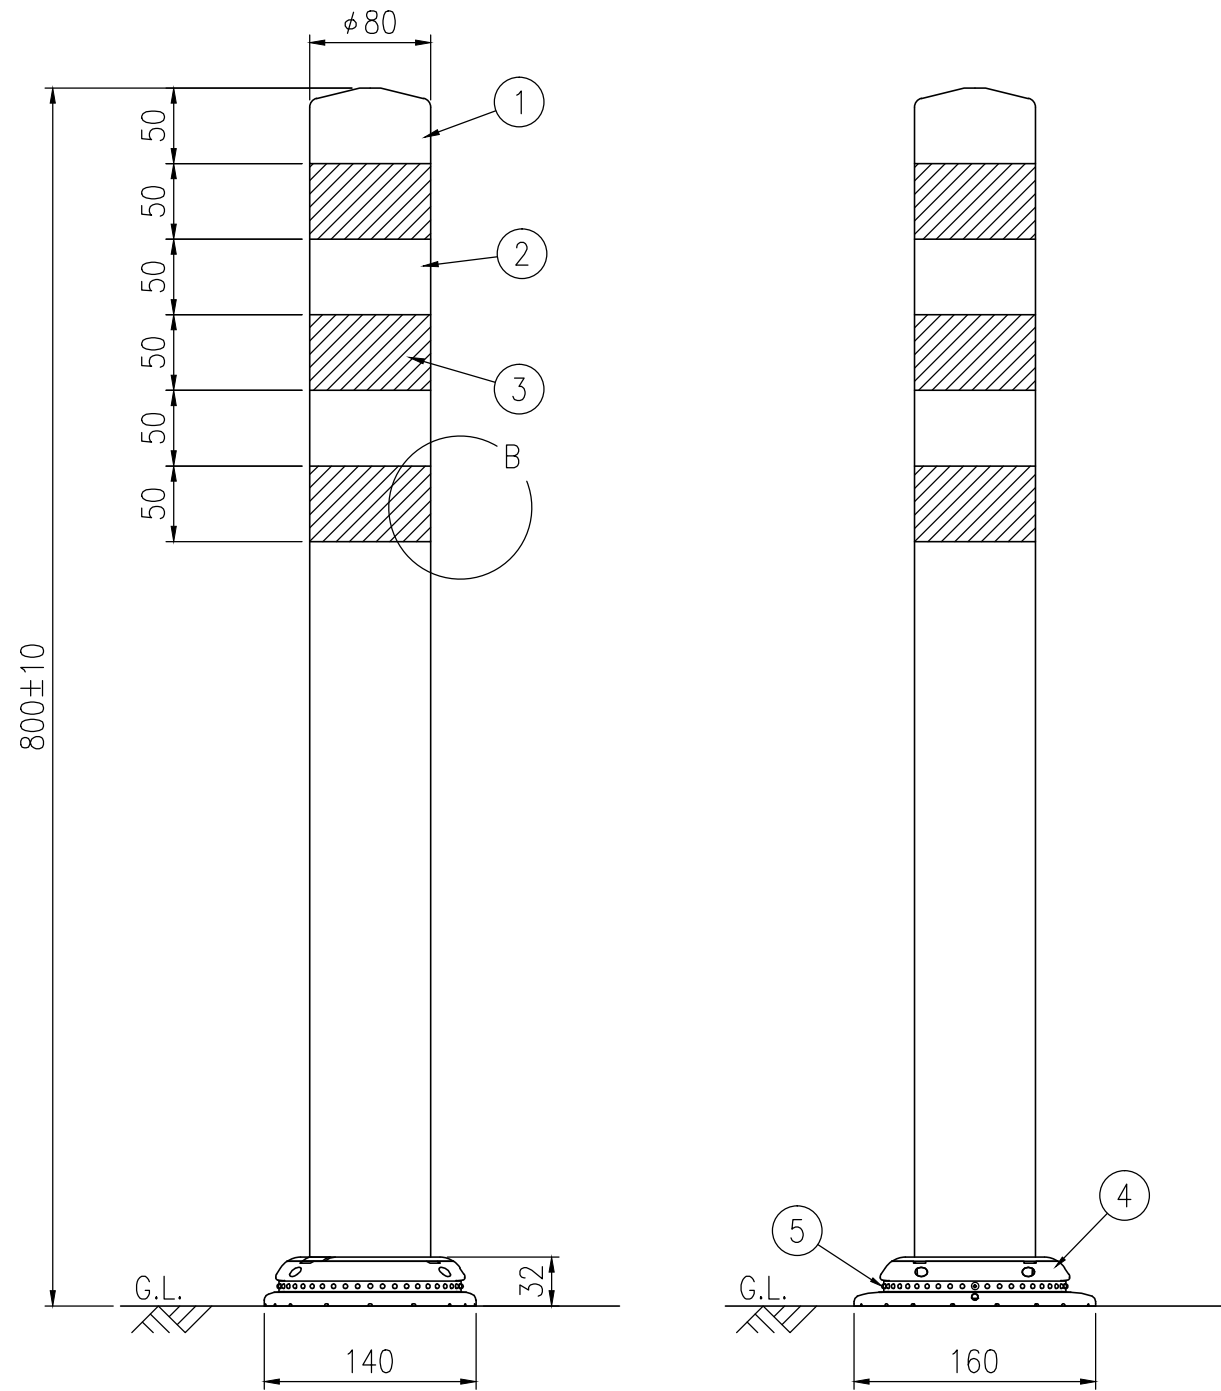

ジスロン ポールコーン CITY R PCCTR-80GW-N				
品番	品名	数量	材質	備考
1	キャップ	1	特殊ウレタン樹脂	緑色
2	本体柱	1	特殊ウレタン樹脂	緑色
3	反射材	3	フレキシブルプリズム反射シート	白色
4	ベース部	1	ASA樹脂	緑色
5	反射体	-	ガラスビーズ	白色
6	固定ピン	1	ASA樹脂	緑色
7	補強ポール	1	特殊ウレタン樹脂	—

図面番号	KSAH21031*1
------	-------------

設置図 S=1/5

平面図 S=1/4

A-A半断面図 S=1/2

B部断面図