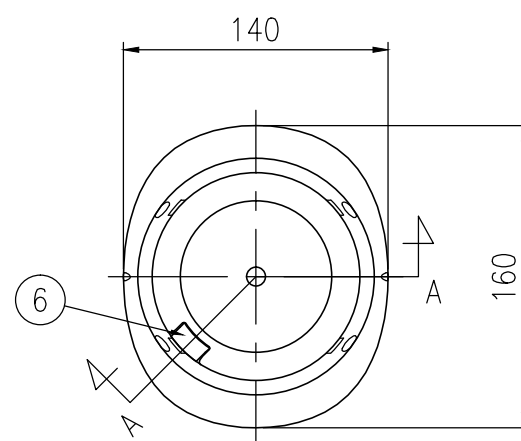

ジスロン ポールコーン CITY R PCCTR-80FYW-N				
品番	品名	数量	材質	備考
1	キャップ	1	特殊ウレタン樹脂	蛍光黄色
2	本体柱	1	特殊ウレタン樹脂	蛍光黄色
3	反射材	3	フレキシブルプリズム反射シート	白色
4	ベース部	1	ASA樹脂	ダークブラウン
5	反射体	-	ガラスビーズ	白色
6	固定ピン	1	ASA樹脂	ダークブラウン
7	補強ポール	1	特殊ウレタン樹脂	—

図面番号	KSAH22255*1
------	-------------

設置図 S=1/5

平面図 S=1/4

A-A半断面図 S=1/2

B部断面図