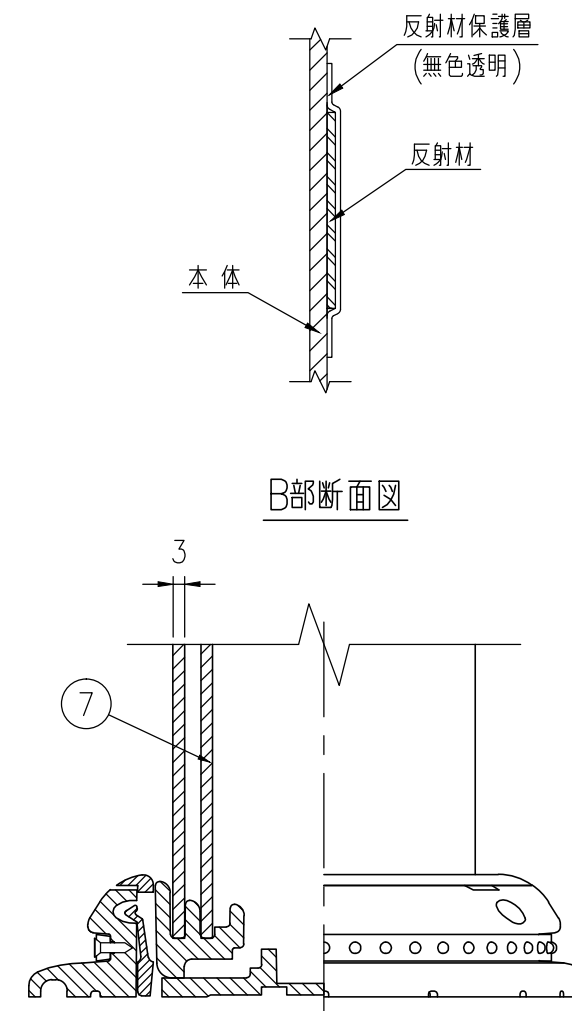

ジスロン ポールコーン CITY R PCCTR-80FYW-N				
品番	品名	数量	材質	備考
1	キャップ	1	特殊ウレタン樹脂	蛍光黄色
2	本体柱	1	特殊ウレタン樹脂	蛍光黄色
3	反射材	3	フレキシブルプリズム反射シート	白色
4	ベース部	1	ASA樹脂	ダークブラウン
5	反射体	-	ガラスビーズ	白色
6	固定ピン	1	ASA樹脂	ダークブラウン
7	補強ポール	1	特殊ウレタン樹脂	—

図面番号	KSAH22255*1
------	-------------

設置図 S=1/5

平面図 S=1/4

A-A半断面図 S=1/2

B部断面図