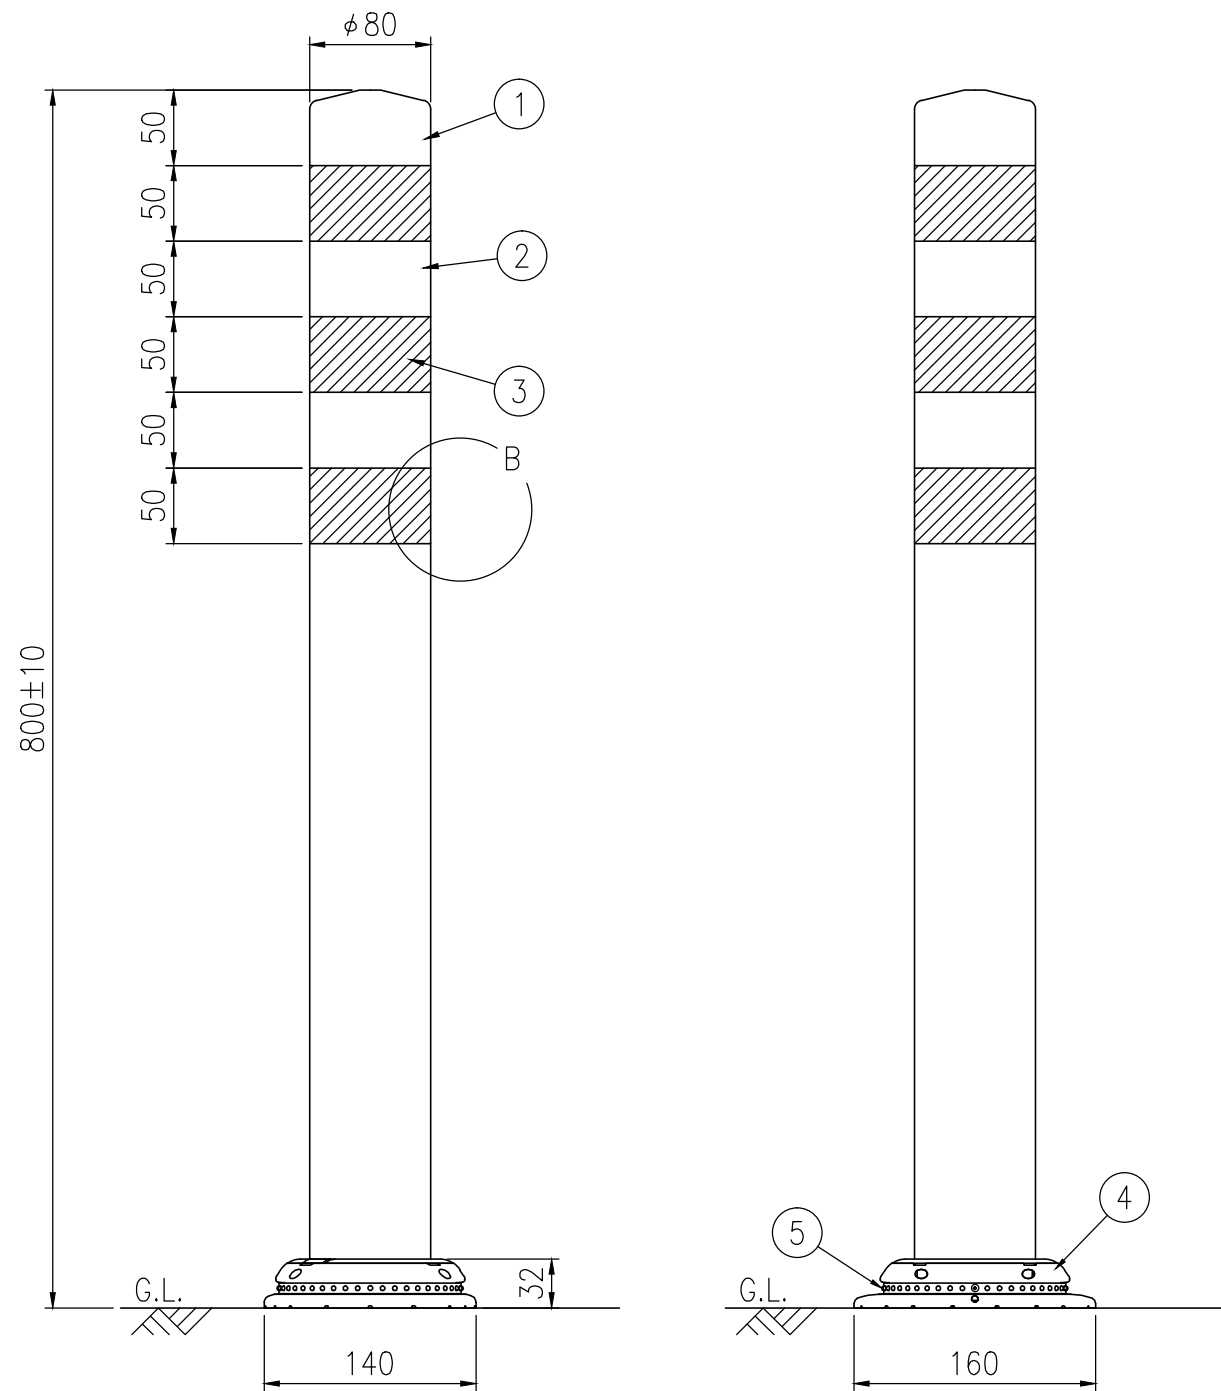

ジスロン ポールコーン CITY R PCCTR-80FYW-N				
品番	品名	数量	材質	備考
1	キャップ	1	特殊ウレタン樹脂	蛍光黄色
2	本体柱	1	特殊ウレタン樹脂	蛍光黄色
3	反射材	3	フレキシブルプリズム反射シート	白色
4	ベース部	1	ASA樹脂	ダークブラウン
5	反射体	-	ガラスビーズ	白色
6	固定ピン	1	ASA樹脂	ダークブラウン
7	補強ポール	1	特殊ウレタン樹脂	—

図面番号	KSAH22255*1
------	-------------

設置図 S=1/5

平面図 S=1/4

A-A半断面図 S=1/2

B部断面図