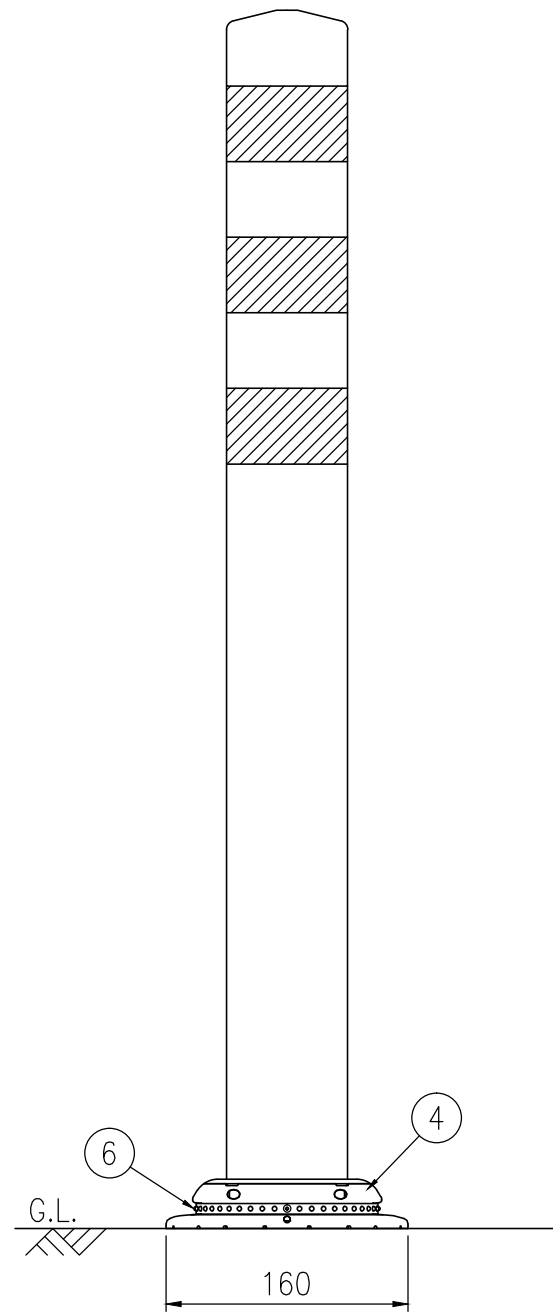

ジスロン ポールコーン CITY R PCCTR-80DBW-N				
品番	品名	数量	材質	備考
1	キャップ	1	特殊ウレタン樹脂	ダークブラウン
2	本体柱	1	特殊ウレタン樹脂	ダークブラウン
3	反射材	3	フレキシブルプリズム反射シート	白色
4	ベース部	1	ASA樹脂	ダークブラウン
5	補強ポール	1	特殊ウレタン樹脂	—
6	反射体	—	ガラスビーズ	白色
7	固定ピン	1	ASA樹脂	—

図面番号	KSAH21052
------	-----------

設置図 S=1/5

平面図 S=1/4

A-A半断面図 S=1/2