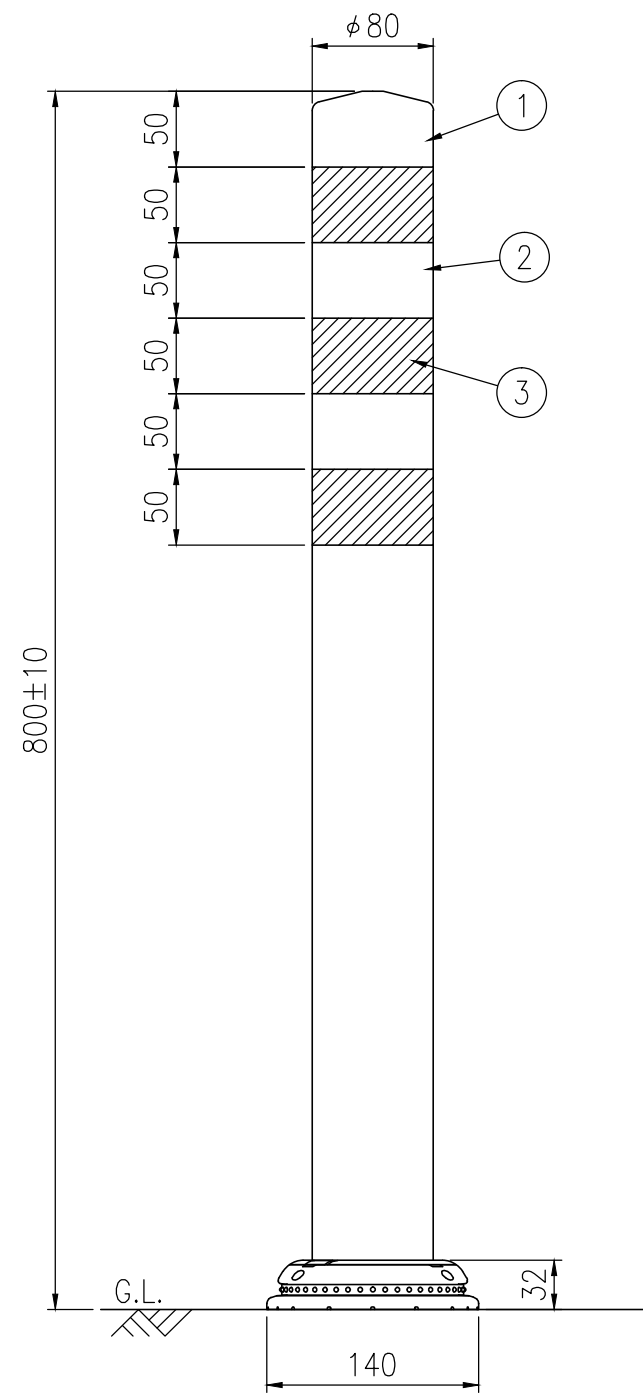

ジスロン ポールコーン CITY R PCCTR-80DBW-N				
品番	品名	数量	材質	備考
1	キャップ	1	特殊ウレタン樹脂	ダークブラウン
2	本体柱	1	特殊ウレタン樹脂	ダークブラウン
3	反射材	3	フレキシブルプリズム反射シート	白色
4	ベース部	1	ASA樹脂	ダークブラウン
5	補強ポール	1	特殊ウレタン樹脂	—
6	反射体	—	ガラスビーズ	白色
7	固定ピン	1	ASA樹脂	—

図面番号	KSAH21052
------	-----------

設置図 S=1/5

平面図 S=1/4

A-A半断面図 S=1/2