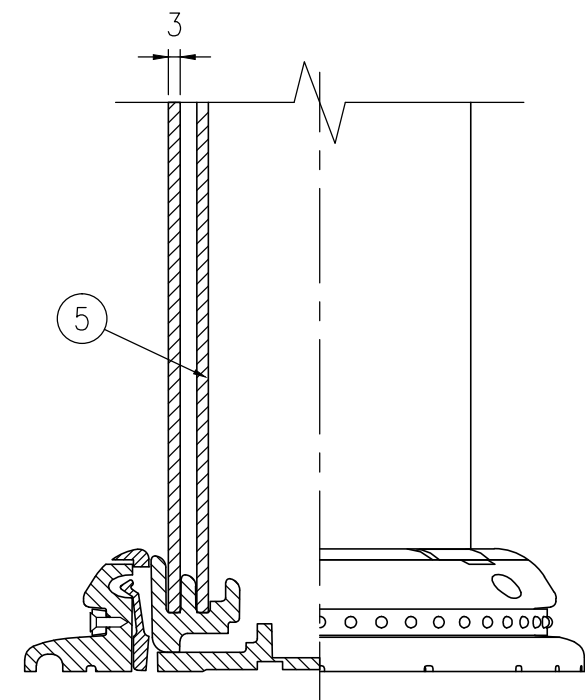

ジスロン ポールコーン CITY R PCCTR-80DBW-N				
品番	品名	数量	材質	備考
1	キャップ	1	特殊ウレタン樹脂	ダークブラウン
2	本体柱	1	特殊ウレタン樹脂	ダークブラウン
3	反射材	3	フレキシブルプリズム反射シート	白色
4	ベース部	1	ASA樹脂	ダークブラウン
5	補強ポール	1	特殊ウレタン樹脂	—
6	反射体	—	ガラスビーズ	白色
7	固定ピン	1	ASA樹脂	—

図面番号	KSAH21052
------	-----------

設置図 S=1/5

平面図 S=1/4

A-A半断面図 S=1/2