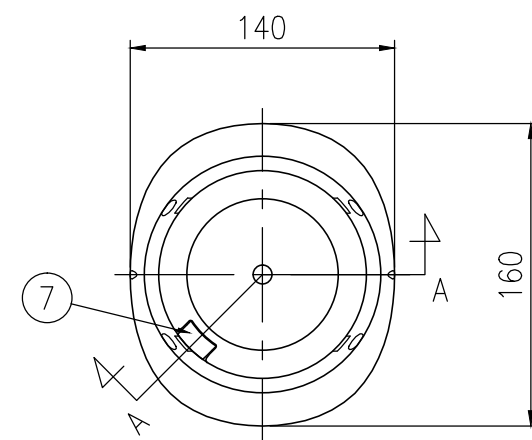

ジスロン ポールコーン CITY R PCCTR-80DBW-N				
品番	品名	数量	材質	備考
1	キャップ	1	特殊ウレタン樹脂	ダークブラウン
2	本体柱	1	特殊ウレタン樹脂	ダークブラウン
3	反射材	3	フレキシブルプリズム反射シート	白色
4	ベース部	1	ASA樹脂	ダークブラウン
5	補強ポール	1	特殊ウレタン樹脂	—
6	反射体	—	ガラスビーズ	白色
7	固定ピン	1	ASA樹脂	—

図面番号	KSAH21052
------	-----------

設置図 S=1/5

平面図 S=1/4

A-A半断面図 S=1/2