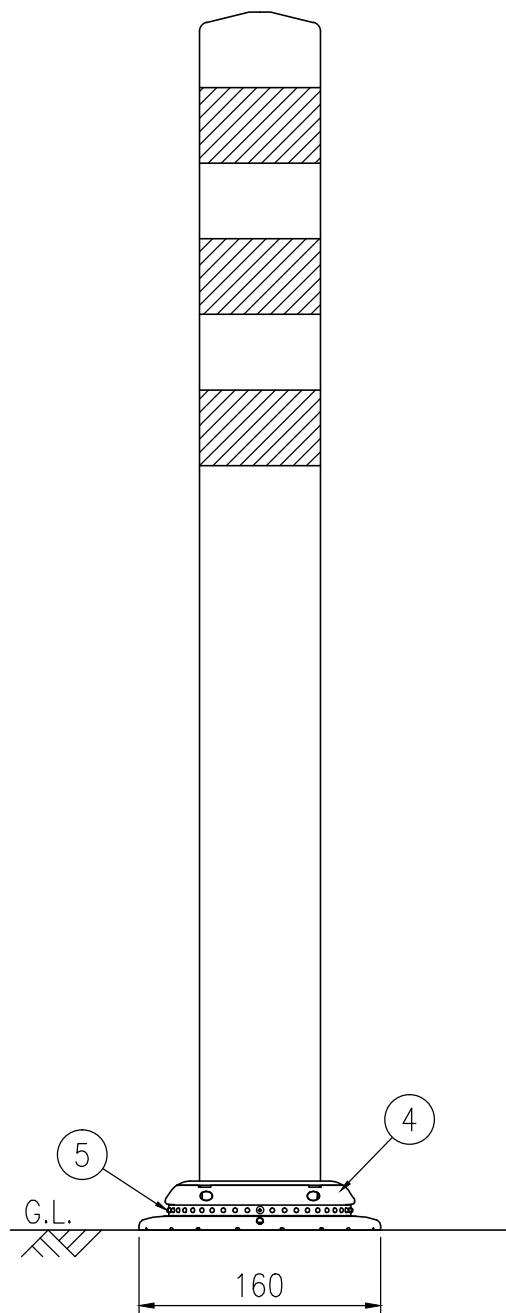

ジスロン ポールコーン CITY R PCCTR-80DBW-N				
品番	品名	数量	材質	備考
1	キャップ	1	特殊ウレタン樹脂	ダークブラウン
2	本体柱	1	特殊ウレタン樹脂	ダークブラウン
3	反射材	3	フレキシブルプリズム反射シート	白色
4	ベース部	1	ASA樹脂	ダークブラウン
5	反射体	-	ガラスビーズ	白色
6	固定ピン	1	ASA樹脂	ダークブラウン
7	補強ポール	1	特殊ウレタン樹脂	—

図面番号	KSAH21052*1
------	-------------

設置図 S=1/5

平面図 S=1/4

B部断面図

A-A半断面図 S=1/2