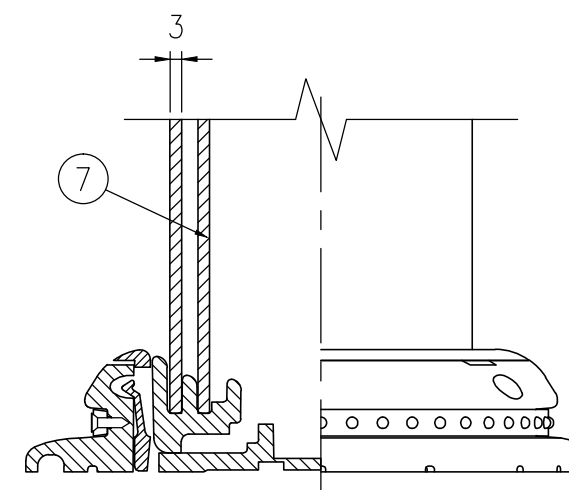

ジスロン ポールコーン CITY R PCCTR-80DBW-N				
品番	品名	数量	材質	備考
1	キャップ	1	特殊ウレタン樹脂	ダークブラウン
2	本体柱	1	特殊ウレタン樹脂	ダークブラウン
3	反射材	3	フレキシブルプリズム反射シート	白色
4	ベース部	1	ASA樹脂	ダークブラウン
5	反射体	-	ガラスビーズ	白色
6	固定ピン	1	ASA樹脂	ダークブラウン
7	補強ポール	1	特殊ウレタン樹脂	—

図面番号	KSAH21052*1
------	-------------

設置図 S=1/5

平面図 S=1/4

B部断面図

A-A半断面図 S=1/2