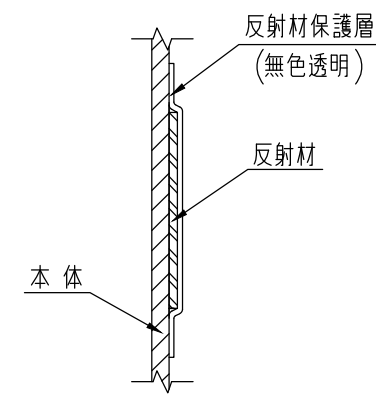

ジスロン ポールコーン CITY R PCCTR-80DBW-N				
品番	品名	数量	材質	備考
1	キャップ	1	特殊ウレタン樹脂	ダークブラウン
2	本体柱	1	特殊ウレタン樹脂	ダークブラウン
3	反射材	3	フレキシブルプリズム反射シート	白色
4	ベース部	1	ASA樹脂	ダークブラウン
5	反射体	-	ガラスビーズ	白色
6	固定ピン	1	ASA樹脂	ダークブラウン
7	補強ポール	1	特殊ウレタン樹脂	—

図面番号	KSAH21052*1
------	-------------

設置図 S=1/5

平面図 S=1/4

B部断面図

A-A半断面図 S=1/2