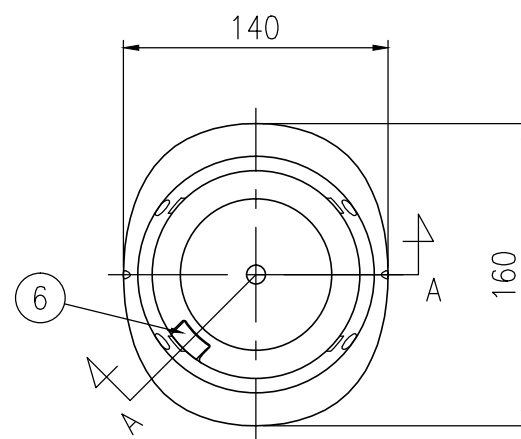

ジスロン ポールコーン CITY R PCCTR-80DBW-N				
品番	品名	数量	材質	備考
1	キャップ	1	特殊ウレタン樹脂	ダークブラウン
2	本体柱	1	特殊ウレタン樹脂	ダークブラウン
3	反射材	3	フレキシブルプリズム反射シート	白色
4	ベース部	1	ASA樹脂	ダークブラウン
5	反射体	-	ガラスビーズ	白色
6	固定ピン	1	ASA樹脂	ダークブラウン
7	補強ポール	1	特殊ウレタン樹脂	—

図面番号	KSAH21052*1
------	-------------

設置図 S=1/5

平面図 S=1/4

B部断面図

A-A半断面図 S=1/2