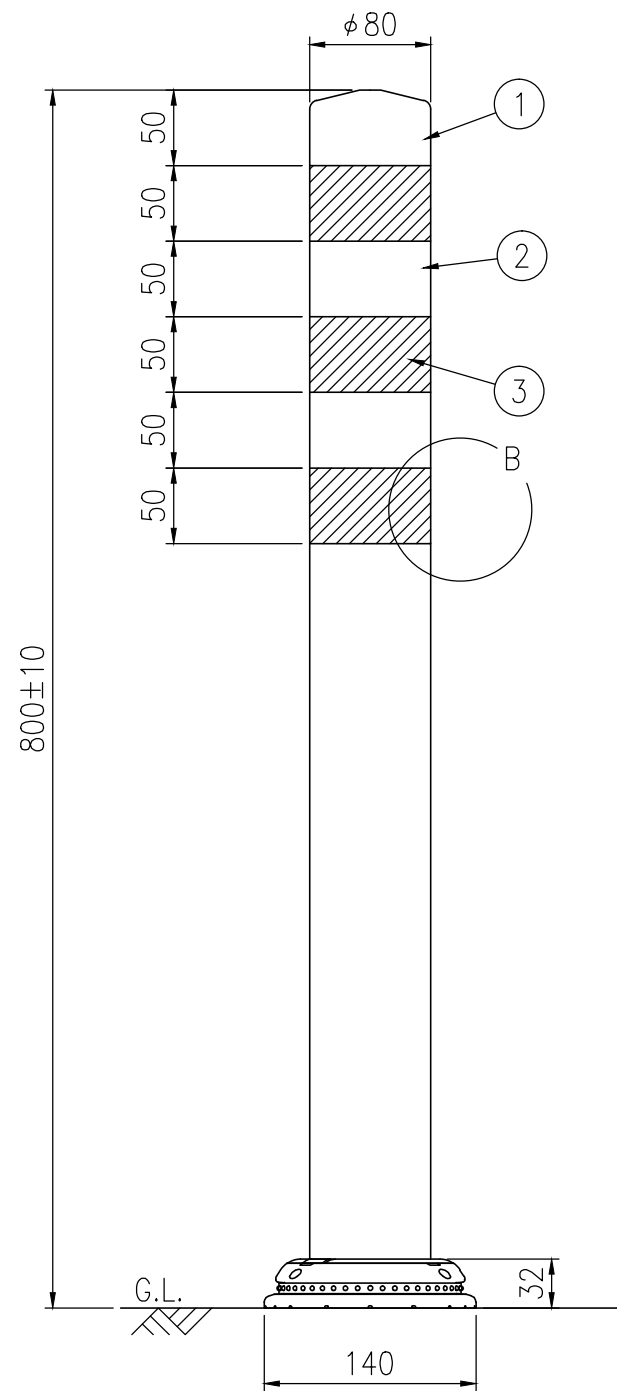

ジスロン ポールコーン CITY R PCCTR-80DBW-N				
品番	品名	数量	材質	備考
1	キャップ	1	特殊ウレタン樹脂	ダークブラウン
2	本体柱	1	特殊ウレタン樹脂	ダークブラウン
3	反射材	3	フレキシブルプリズム反射シート	白色
4	ベース部	1	ASA樹脂	ダークブラウン
5	反射体	-	ガラスビーズ	白色
6	固定ピン	1	ASA樹脂	ダークブラウン
7	補強ポール	1	特殊ウレタン樹脂	—

図面番号	KSAH21052*1
------	-------------

設置図 S=1/5

平面図 S=1/4

B部断面図

A-A半断面図 S=1/2