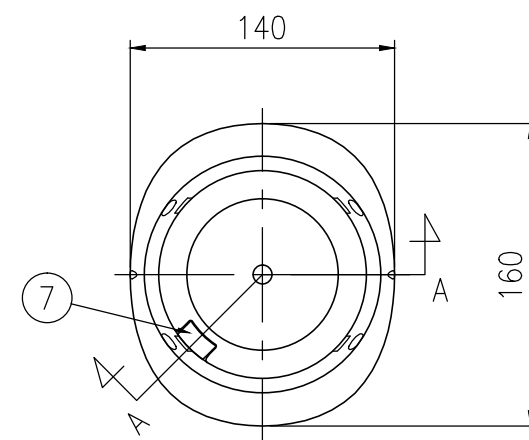

ジスロン ポールコーン CITY R PCCTR-65RW-N				
品番	品名	数量	材質	備考
1	キャップ	1	特殊ウレタン樹脂	赤色
2	本体柱	1	特殊ウレタン樹脂	赤色
3	反射材	3	フレキシブルプリズム反射シート	白色
4	ベース部	1	ASA樹脂	赤色
5	補強ポール	1	特殊ウレタン樹脂	—
6	反射体	—	ガラスビーズ	白色
7	固定ピン	1	ASA樹脂	—

図面番号	KSAH21009
------	-----------

設置図 S=1/5

平面図 S=1/4

A-A半断面図 S=1/2