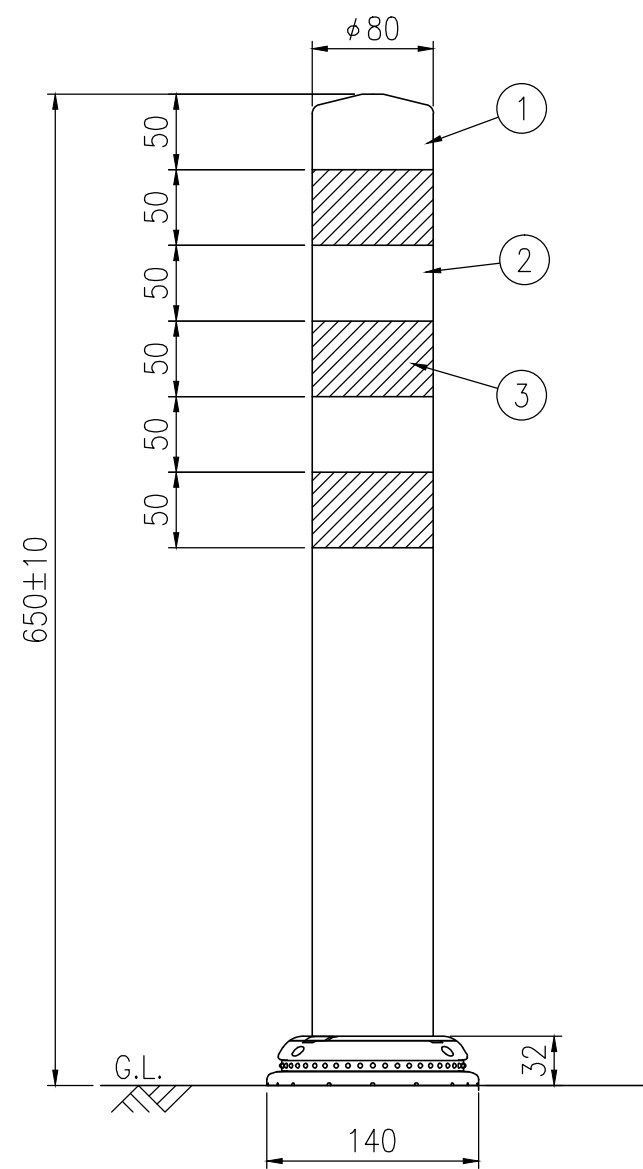

ジスロン ポールコーン CITY R PCCTR-65RW-N				
品番	品名	数量	材質	備考
1	キャップ	1	特殊ウレタン樹脂	赤色
2	本体柱	1	特殊ウレタン樹脂	赤色
3	反射材	3	フレキシブルプリズム反射シート	白色
4	ベース部	1	ASA樹脂	赤色
5	補強ポール	1	特殊ウレタン樹脂	—
6	反射体	—	ガラスビーズ	白色
7	固定ピン	1	ASA樹脂	—

図面番号	KSAH21009
------	-----------

設置図 S=1/5

平面図 S=1/4

A-A半断面図 S=1/2