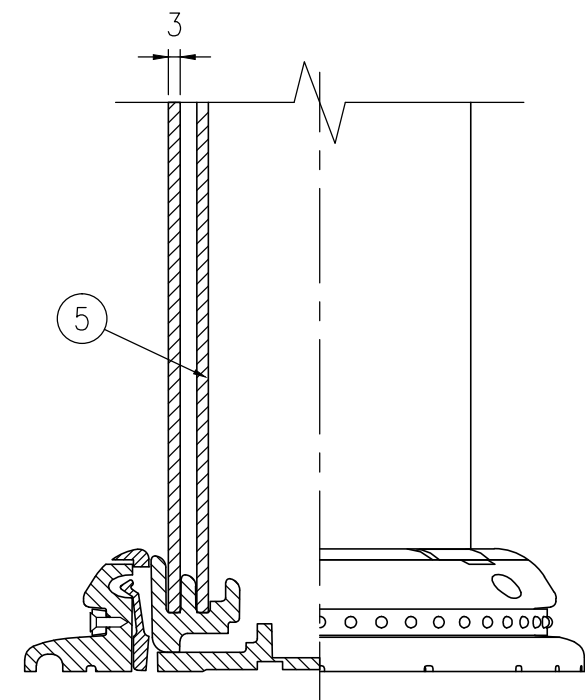

ジスロン ポールコーン CITY R PCCTR-65RW-N				
品番	品名	数量	材質	備考
1	キャップ	1	特殊ウレタン樹脂	赤色
2	本体柱	1	特殊ウレタン樹脂	赤色
3	反射材	3	フレキシブルプリズム反射シート	白色
4	ベース部	1	ASA樹脂	赤色
5	補強ポール	1	特殊ウレタン樹脂	—
6	反射体	—	ガラスビーズ	白色
7	固定ピン	1	ASA樹脂	—

図面番号	KSAH21009
------	-----------

設置図 S=1/5

平面図 S=1/4

A-A半断面図 S=1/2