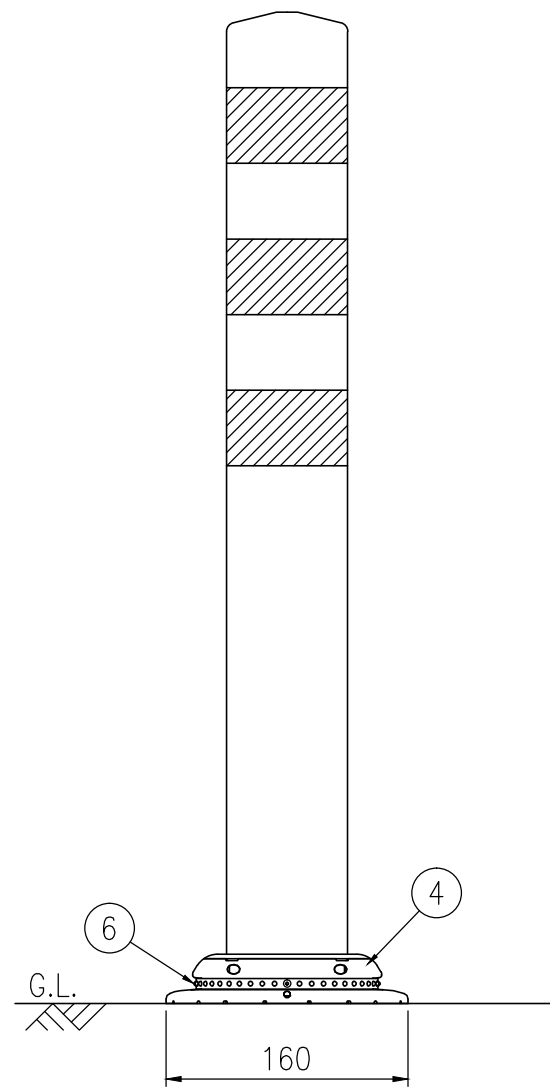

ジスロン ポールコーン CITY R PCCTR-65RW-N				
品番	品名	数量	材質	備考
1	キャップ	1	特殊ウレタン樹脂	赤色
2	本体柱	1	特殊ウレタン樹脂	赤色
3	反射材	3	フレキシブルプリズム反射シート	白色
4	ベース部	1	ASA樹脂	赤色
5	補強ポール	1	特殊ウレタン樹脂	—
6	反射体	—	ガラスビーズ	白色
7	固定ピン	1	ASA樹脂	—

図面番号	KSAH21009
------	-----------

設置図 S=1/5

平面図 S=1/4

A-A半断面図 S=1/2