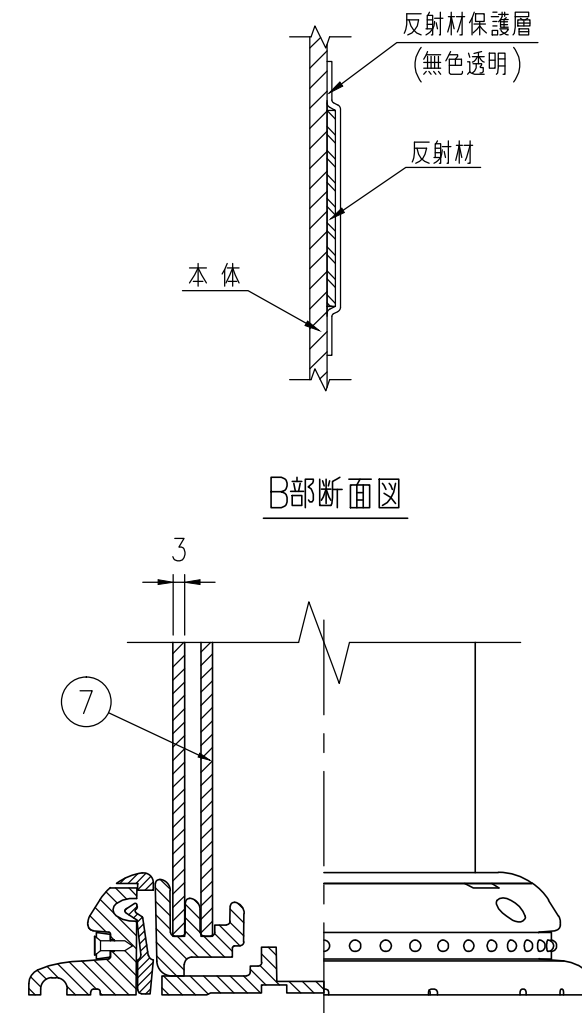

ジスロン ポールコーン CITY R PCCTR-65RW-N				
品番	品名	数量	材質	備考
1	キャップ	1	特殊ウレタン樹脂	赤色
2	本体柱	1	特殊ウレタン樹脂	赤色
3	反射材	3	フレキシブルプリズム反射シート	白色
4	ベース部	1	ASA樹脂	赤色
5	反射体	-	ガラスビーズ	白色
6	固定ピン	1	ASA樹脂	赤色
7	補強ポール	1	特殊ウレタン樹脂	—

図面番号	KSAH21009*1
------	-------------

設置図 S=1/5

平面図 S=1/4

A-A半断面図 S=1/2