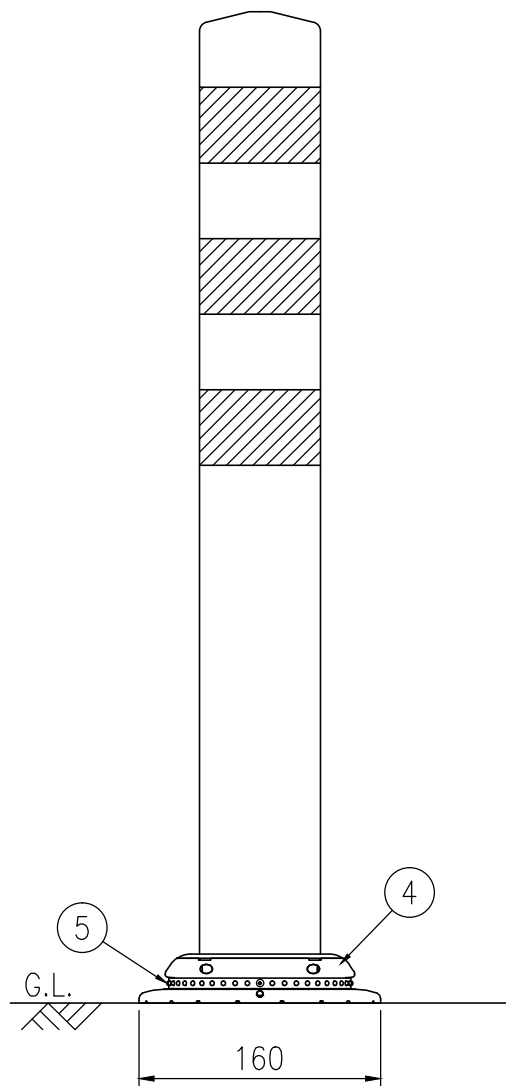

ジスロン ポールコーン CITY R PCCTR-65RW-N				
品番	品名	数量	材質	備考
1	キャップ	1	特殊ウレタン樹脂	赤色
2	本体柱	1	特殊ウレタン樹脂	赤色
3	反射材	3	フレキシブルプリズム反射シート	白色
4	ベース部	1	ASA樹脂	赤色
5	反射体	-	ガラスビーズ	白色
6	固定ピン	1	ASA樹脂	赤色
7	補強ポール	1	特殊ウレタン樹脂	—

図面番号	KSAH21009*1
------	-------------

設置図 S=1/5

平面図 S=1/4

A-A半断面図 S=1/2