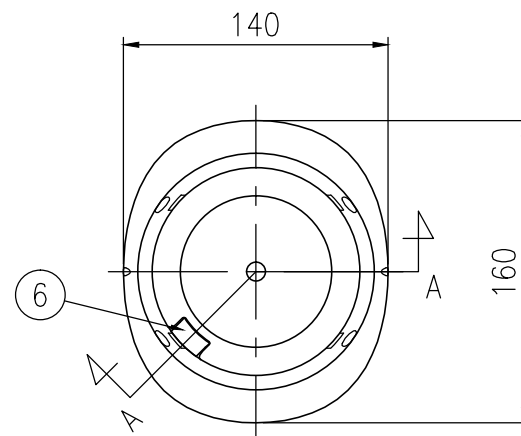

ジスロン ポールコーン CITY R PCCTR-65RW-N				
品番	品名	数量	材質	備考
1	キャップ	1	特殊ウレタン樹脂	赤色
2	本体柱	1	特殊ウレタン樹脂	赤色
3	反射材	3	フレキシブルプリズム反射シート	白色
4	ベース部	1	ASA樹脂	赤色
5	反射体	-	ガラスビーズ	白色
6	固定ピン	1	ASA樹脂	赤色
7	補強ポール	1	特殊ウレタン樹脂	—

図面番号	KSAH21009*1
------	-------------

設置図 S=1/5

平面図 S=1/4

A-A半断面図 S=1/2