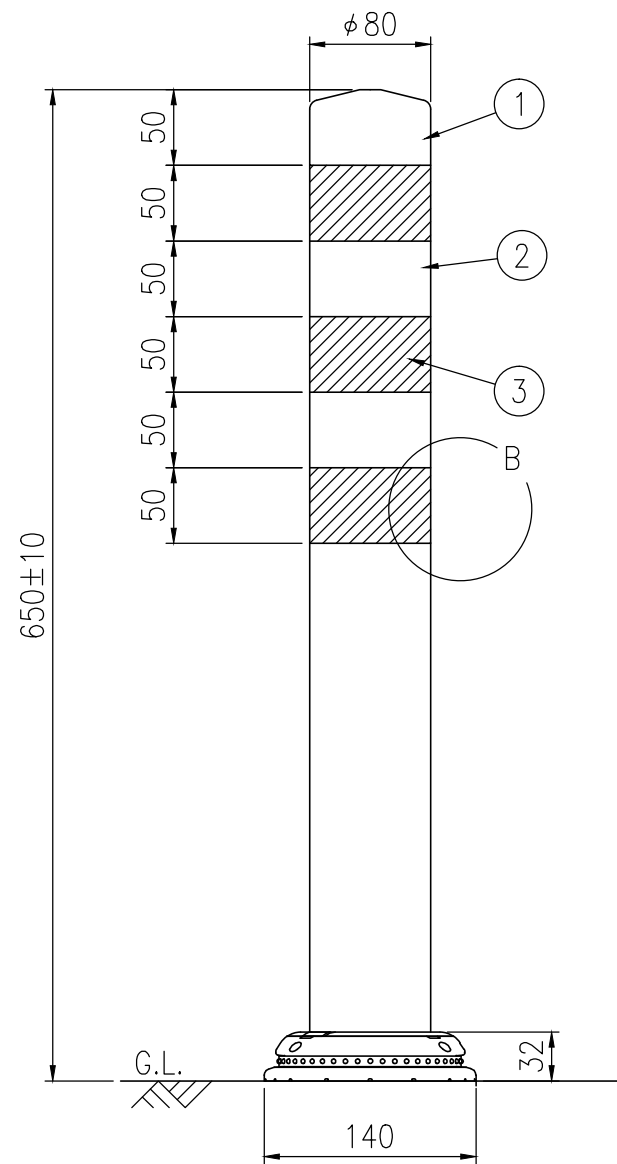

ジスロン ポールコーン CITY R PCCTR-65RW-N				
品番	品名	数量	材質	備考
1	キャップ	1	特殊ウレタン樹脂	赤色
2	本体柱	1	特殊ウレタン樹脂	赤色
3	反射材	3	フレキシブルプリズム反射シート	白色
4	ベース部	1	ASA樹脂	赤色
5	反射体	-	ガラスビーズ	白色
6	固定ピン	1	ASA樹脂	赤色
7	補強ポール	1	特殊ウレタン樹脂	—

図面番号	KSAH21009*1
------	-------------

設置図 S=1/5

平面図 S=1/4

A-A半断面図 S=1/2