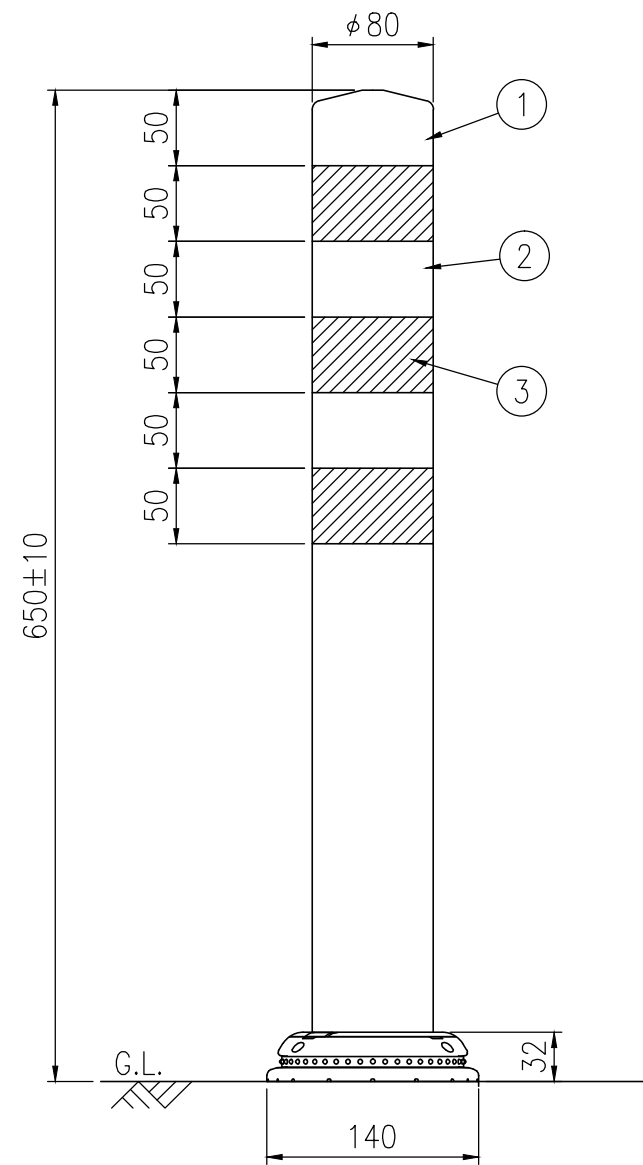

ジスロン ポールコーン CITY R PCCTR-65GW-N				
品番	品名	数量	材質	備考
1	キャップ	1	特殊ウレタン樹脂	緑色
2	本体柱	1	特殊ウレタン樹脂	緑色
3	反射材	3	フレキシブルプリズム反射シート	白色
4	ベース部	1	ASA樹脂	緑色
5	補強ポール	1	特殊ウレタン樹脂	—
6	反射体	—	ガラスビーズ	白色
7	固定ピン	1	ASA樹脂	—

図面番号	KSAH21030
------	-----------

設置図 S=1/5

平面図 S=1/4

A-A半断面図 S=1/2