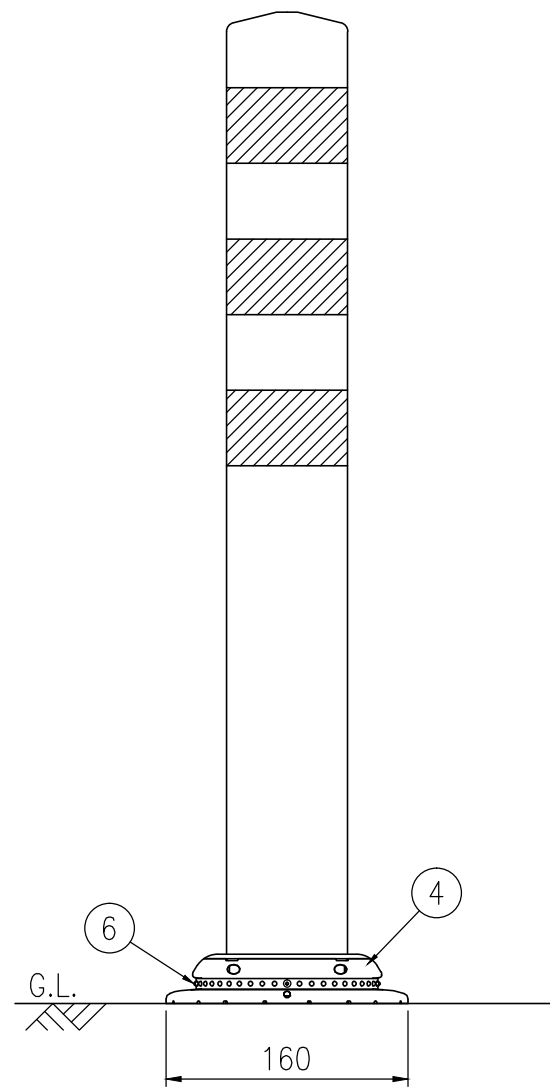

ジスロン ポールコーン CITY R PCCTR-65GW-N				
品番	品名	数量	材質	備考
1	キャップ	1	特殊ウレタン樹脂	緑色
2	本体柱	1	特殊ウレタン樹脂	緑色
3	反射材	3	フレキシブルプリズム反射シート	白色
4	ベース部	1	ASA樹脂	緑色
5	補強ポール	1	特殊ウレタン樹脂	—
6	反射体	—	ガラスビーズ	白色
7	固定ピン	1	ASA樹脂	—

図面番号	KSAH21030
------	-----------

設置図 S=1/5

平面図 S=1/4

A-A半断面図 S=1/2