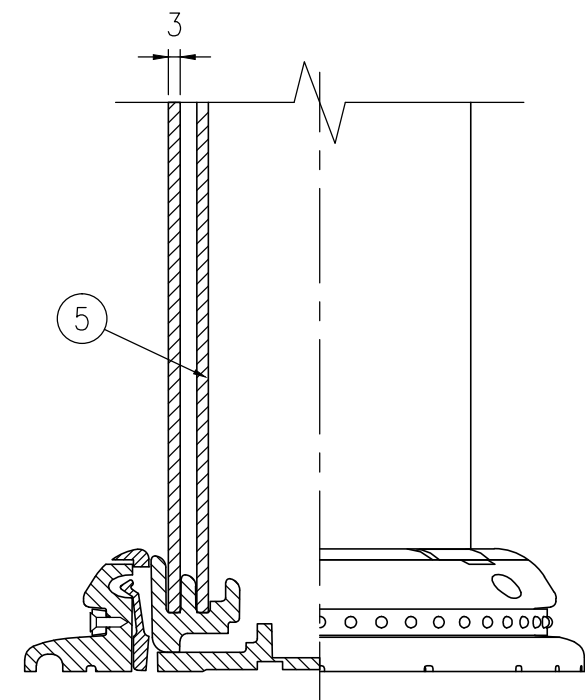

ジスロン ポールコーン CITY R PCCTR-65GW-N				
品番	品名	数量	材質	備考
1	キャップ	1	特殊ウレタン樹脂	緑色
2	本体柱	1	特殊ウレタン樹脂	緑色
3	反射材	3	フレキシブルプリズム反射シート	白色
4	ベース部	1	ASA樹脂	緑色
5	補強ポール	1	特殊ウレタン樹脂	—
6	反射体	—	ガラスビーズ	白色
7	固定ピン	1	ASA樹脂	—

図面番号	KSAH21030
------	-----------

設置図 S=1/5

平面図 S=1/4

A-A半断面図 S=1/2