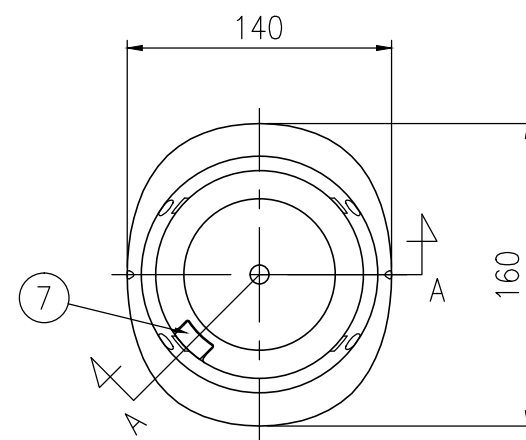

ジスロン ポールコーン CITY R PCCTR-65GW-N				
品番	品名	数量	材質	備考
1	キャップ	1	特殊ウレタン樹脂	緑色
2	本体柱	1	特殊ウレタン樹脂	緑色
3	反射材	3	フレキシブルプリズム反射シート	白色
4	ベース部	1	ASA樹脂	緑色
5	補強ポール	1	特殊ウレタン樹脂	—
6	反射体	—	ガラスビーズ	白色
7	固定ピン	1	ASA樹脂	—

図面番号	KSAH21030
------	-----------

設置図 S=1/5

平面図 S=1/4

A-A半断面図 S=1/2