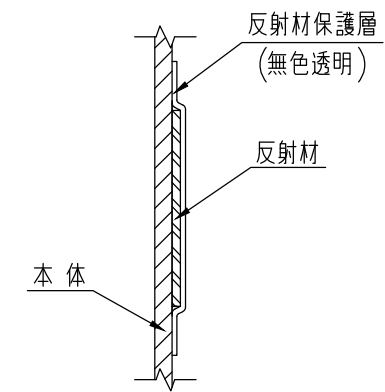

ジスロン ポールコーン CITY R PCCTR-65GW-N				
品番	品名	数量	材質	備考
1	キャップ	1	特殊ウレタン樹脂	緑色
2	本体柱	1	特殊ウレタン樹脂	緑色
3	反射材	3	フレキシブルプリズム反射シート	白色
4	ベース部	1	ASA樹脂	緑色
5	反射体	-	ガラスビーズ	白色
6	固定ピン	1	ASA樹脂	緑色
7	補強ポール	1	特殊ウレタン樹脂	—

図面番号	KSAH21030*1
------	-------------

設置図 S=1/5

平面図 S=1/4

B部断面図

A-A半断面図 S=1/2