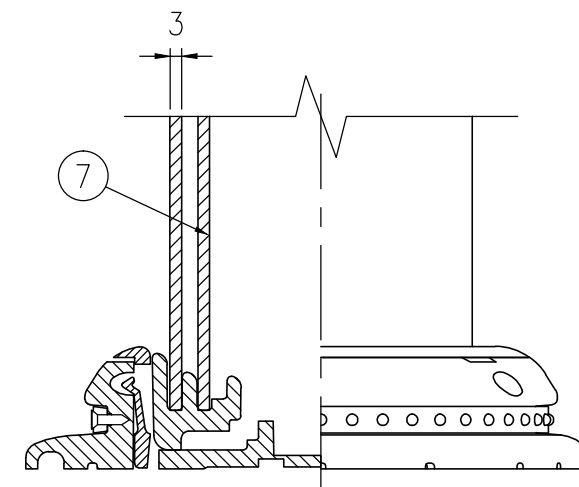

ジスロン ポールコーン CITY R PCCTR-65GW-N				
品番	品名	数量	材質	備考
1	キャップ	1	特殊ウレタン樹脂	緑色
2	本体柱	1	特殊ウレタン樹脂	緑色
3	反射材	3	フレキシブルプリズム反射シート	白色
4	ベース部	1	ASA樹脂	緑色
5	反射体	-	ガラスビーズ	白色
6	固定ピン	1	ASA樹脂	緑色
7	補強ポール	1	特殊ウレタン樹脂	—

図面番号	KSAH21030*1
------	-------------

設置図 S=1/5

平面図 S=1/4

B部断面図

A-A半断面図 S=1/2