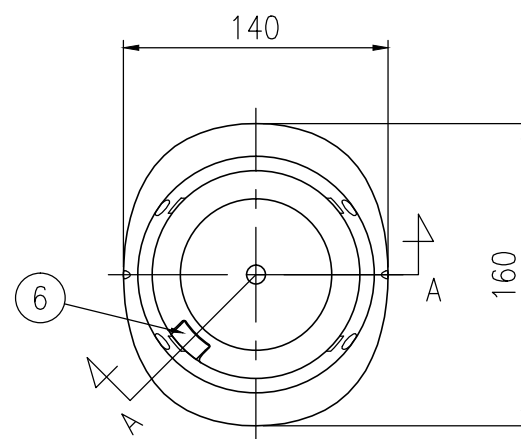

ジスロン ポールコーン CITY R PCCTR-65GW-N				
品番	品名	数量	材質	備考
1	キャップ	1	特殊ウレタン樹脂	緑色
2	本体柱	1	特殊ウレタン樹脂	緑色
3	反射材	3	フレキシブルプリズム反射シート	白色
4	ベース部	1	ASA樹脂	緑色
5	反射体	-	ガラスビーズ	白色
6	固定ピン	1	ASA樹脂	緑色
7	補強ポール	1	特殊ウレタン樹脂	—

図面番号	KSAH21030*1
------	-------------

設置図 S=1/5

平面図 S=1/4

B部断面図

A-A半断面図 S=1/2