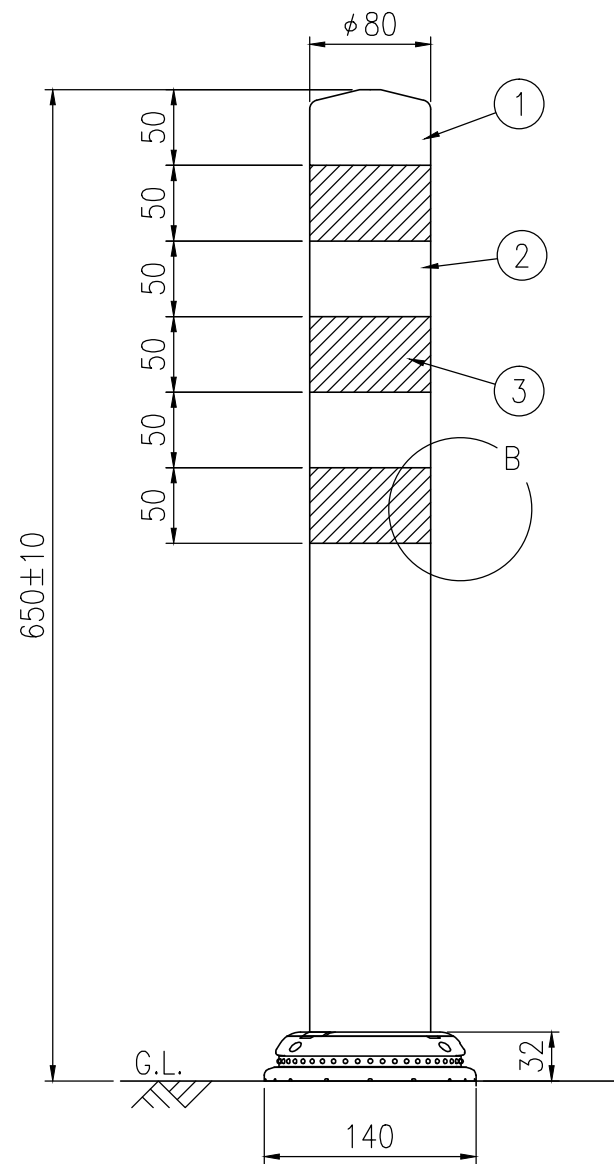

ジスロン ポールコーン CITY R PCCTR-65GW-N				
品番	品名	数量	材質	備考
1	キャップ	1	特殊ウレタン樹脂	緑色
2	本体柱	1	特殊ウレタン樹脂	緑色
3	反射材	3	フレキシブルプリズム反射シート	白色
4	ベース部	1	ASA樹脂	緑色
5	反射体	-	ガラスビーズ	白色
6	固定ピン	1	ASA樹脂	緑色
7	補強ポール	1	特殊ウレタン樹脂	—

図面番号	KSAH21030*1
------	-------------

設置図 S=1/5

平面図 S=1/4

B部断面図

A-A半断面図 S=1/2