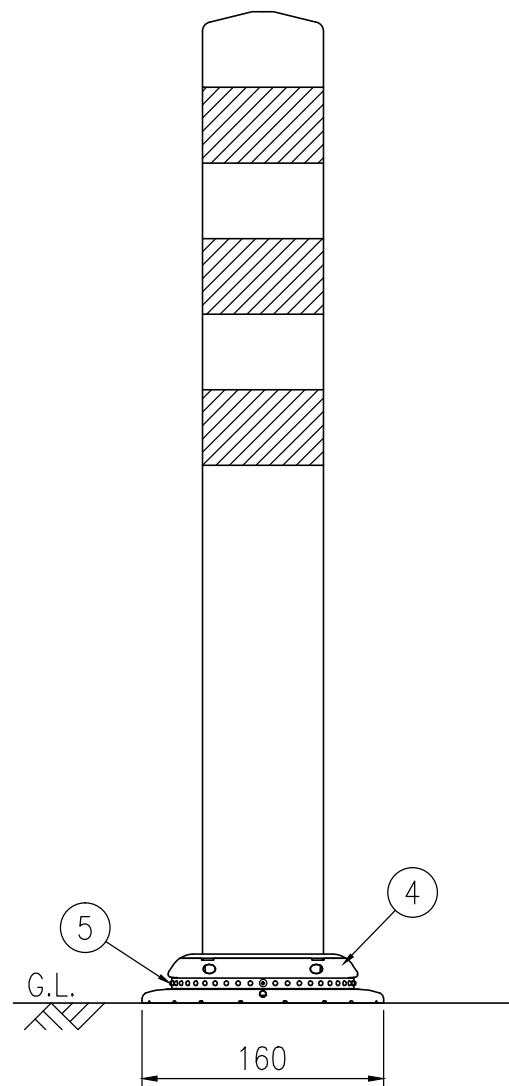

ジスロン ポールコーン CITY R PCCTR-65GW-N				
品番	品名	数量	材質	備考
1	キャップ	1	特殊ウレタン樹脂	緑色
2	本体柱	1	特殊ウレタン樹脂	緑色
3	反射材	3	フレキシブルプリズム反射シート	白色
4	ベース部	1	ASA樹脂	緑色
5	反射体	-	ガラスビーズ	白色
6	固定ピン	1	ASA樹脂	緑色
7	補強ポール	1	特殊ウレタン樹脂	—

図面番号	KSAH21030*1
------	-------------

設置図 S=1/5

平面図 S=1/4

B部断面図

A-A半断面図 S=1/2