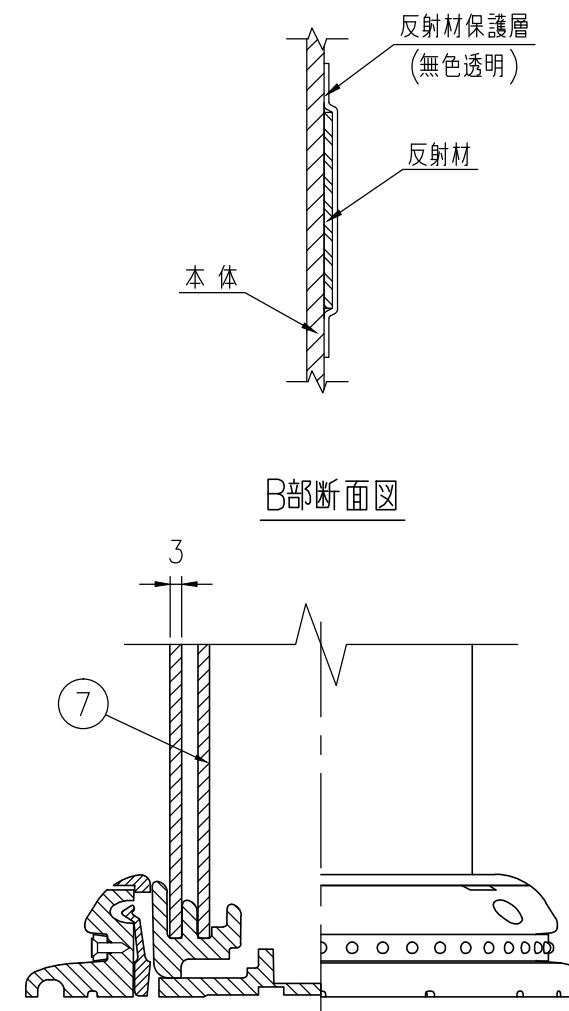

ジスロン ポールコーン CITY R PCCTR-65FYW-N				
品番	品名	数量	材質	備考
1	キャップ	1	特殊ウレタン樹脂	蛍光黄色
2	本体柱	1	特殊ウレタン樹脂	蛍光黄色
3	反射材	3	フレキシブルプリズム反射シート	白色
4	ベース部	1	ASA樹脂	ダークブラウン
5	反射体	-	ガラスビーズ	白色
6	固定ピン	1	ASA樹脂	ダークブラウン
7	補強ポール	1	特殊ウレタン樹脂	—

図面番号	KSAH22254*1
------	-------------

設置図 S=1/5

平面図 S=1/4

A-A半断面図 S=1/2