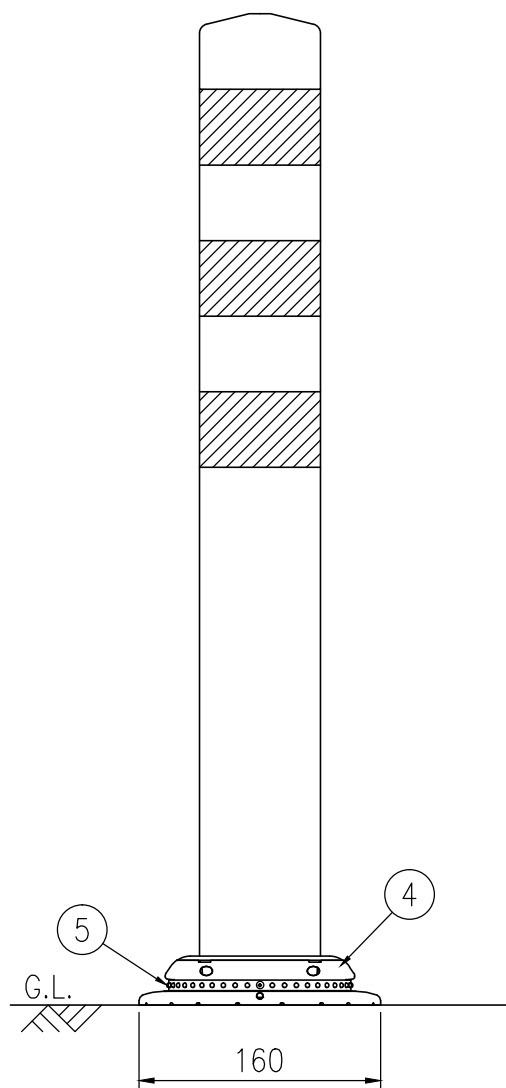

ジスロン ポールコーン CITY R PCCTR-65FYW-N				
品番	品名	数量	材質	備考
1	キャップ	1	特殊ウレタン樹脂	蛍光黄色
2	本体柱	1	特殊ウレタン樹脂	蛍光黄色
3	反射材	3	フレキシブルプリズム反射シート	白色
4	ベース部	1	ASA樹脂	ダークブラウン
5	反射体	-	ガラスビーズ	白色
6	固定ピン	1	ASA樹脂	ダークブラウン
7	補強ポール	1	特殊ウレタン樹脂	—

図面番号	KSAH22254*1
------	-------------

設置図 S=1/5

平面図 S=1/4

A-A半断面図 S=1/2