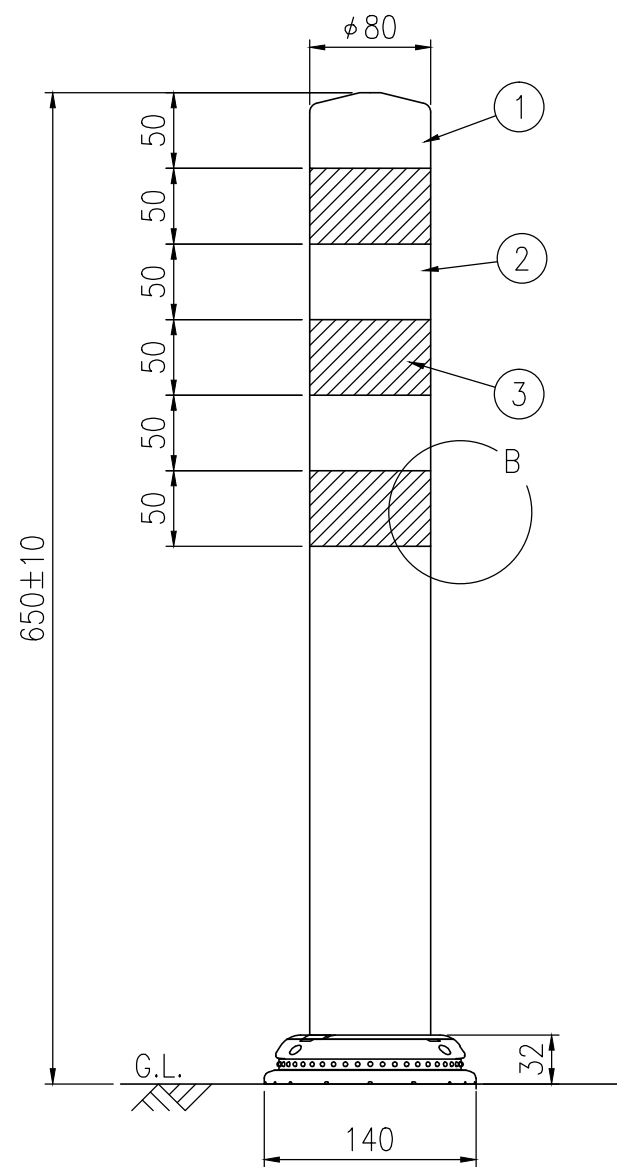

ジスロン ポールコーン CITY R PCCTR-65FYW-N				
品番	品名	数量	材質	備考
1	キャップ	1	特殊ウレタン樹脂	蛍光黄色
2	本体柱	1	特殊ウレタン樹脂	蛍光黄色
3	反射材	3	フレキシブルプリズム反射シート	白色
4	ベース部	1	ASA樹脂	ダークブラウン
5	反射体	-	ガラスビーズ	白色
6	固定ピン	1	ASA樹脂	ダークブラウン
7	補強ポール	1	特殊ウレタン樹脂	—

図面番号	KSAH22254*1
------	-------------

設置図 S=1/5

平面図 S=1/4

A-A半断面図 S=1/2