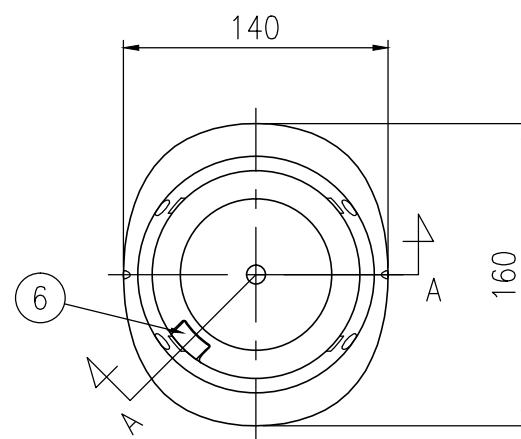

ジスロン ポールコーン CITY R PCCTR-65FYW-N				
品番	品名	数量	材質	備考
1	キャップ	1	特殊ウレタン樹脂	蛍光黄色
2	本体柱	1	特殊ウレタン樹脂	蛍光黄色
3	反射材	3	フレキシブルプリズム反射シート	白色
4	ベース部	1	ASA樹脂	ダークブラウン
5	反射体	-	ガラスビーズ	白色
6	固定ピン	1	ASA樹脂	ダークブラウン
7	補強ポール	1	特殊ウレタン樹脂	—

図面番号	KSAH22254*1
------	-------------

設置図 S=1/5

平面図 S=1/4

A-A半断面図 S=1/2