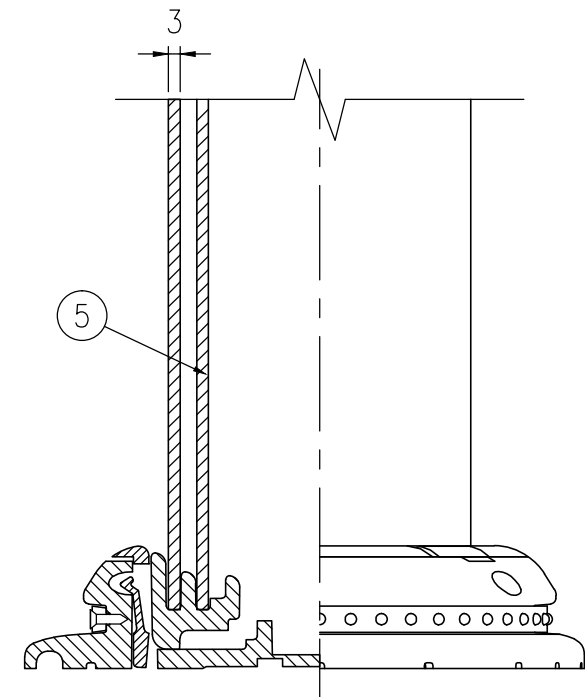

ジスロン ポールコーン CITY R PCCTR-65DBW-N				
品番	品名	数量	材質	備考
1	キャップ	1	特殊ウレタン樹脂	ダークブラウン
2	本体柱	1	特殊ウレタン樹脂	ダークブラウン
3	反射材	3	フレキシブルプリズム反射シート	白色
4	ベース部	1	ASA樹脂	ダークブラウン
5	補強ポール	1	特殊ウレタン樹脂	—
6	反射体	—	ガラスビーズ	白色
7	固定ピン	1	ASA樹脂	—

図面番号	KSAH21051
------	-----------

設置図 S=1/5

平面図 S=1/4

A-A半断面図 S=1/2