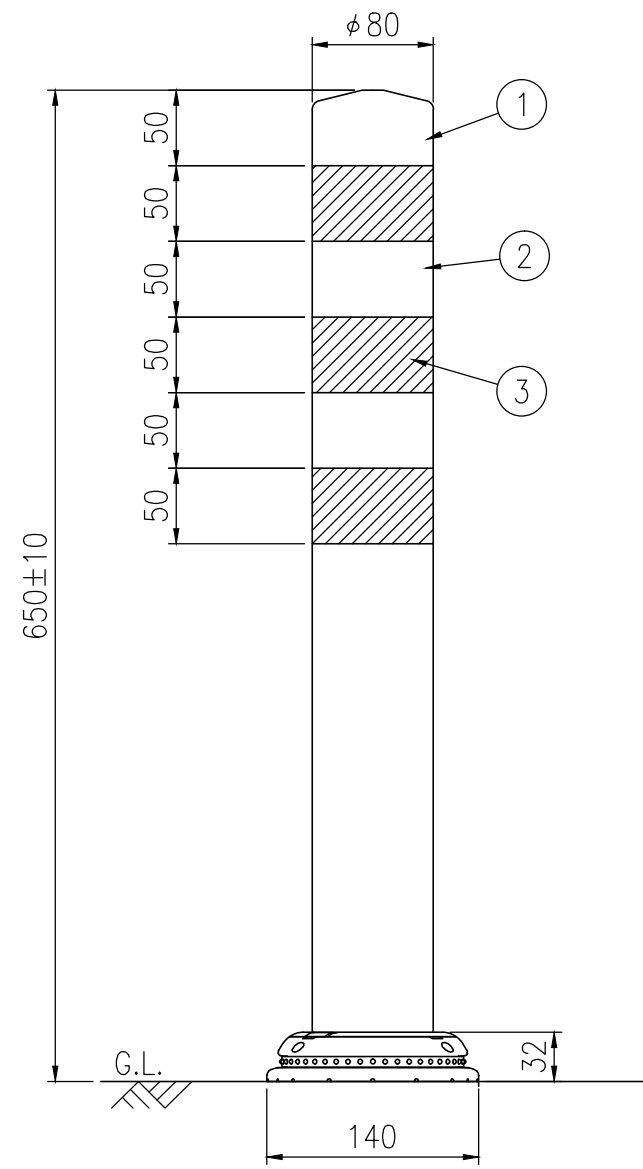

ジスロン ポールコーン CITY R PCCTR-65DBW-N				
品番	品名	数量	材質	備考
1	キャップ	1	特殊ウレタン樹脂	ダークブラウン
2	本体柱	1	特殊ウレタン樹脂	ダークブラウン
3	反射材	3	フレキシブルプリズム反射シート	白色
4	ベース部	1	ASA樹脂	ダークブラウン
5	補強ポール	1	特殊ウレタン樹脂	—
6	反射体	—	ガラスビーズ	白色
7	固定ピン	1	ASA樹脂	—

図面番号	KSAH21051
------	-----------

設置図 S=1/5

平面図 S=1/4

A-A半断面図 S=1/2