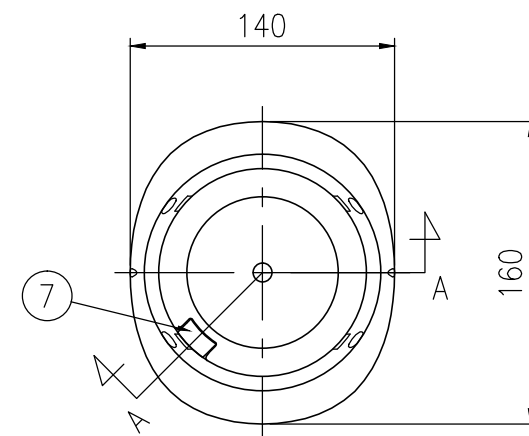

ジスロン ポールコーン CITY R PCCTR-65DBW-N				
品番	品名	数量	材質	備考
1	キャップ	1	特殊ウレタン樹脂	ダークブラウン
2	本体柱	1	特殊ウレタン樹脂	ダークブラウン
3	反射材	3	フレキシブルプリズム反射シート	白色
4	ベース部	1	ASA樹脂	ダークブラウン
5	補強ポール	1	特殊ウレタン樹脂	—
6	反射体	—	ガラスビーズ	白色
7	固定ピン	1	ASA樹脂	—

図面番号	KSAH21051
------	-----------

設置図 S=1/5

平面図 S=1/4

A-A半断面図 S=1/2