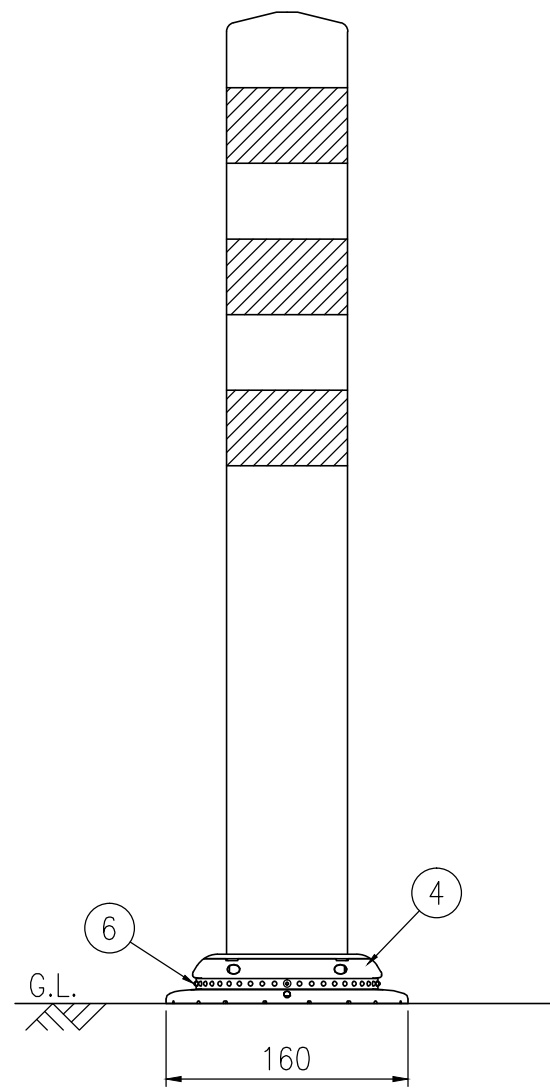

ジスロン ポールコーン CITY R PCCTR-65DBW-N				
品番	品名	数量	材質	備考
1	キャップ	1	特殊ウレタン樹脂	ダークブラウン
2	本体柱	1	特殊ウレタン樹脂	ダークブラウン
3	反射材	3	フレキシブルプリズム反射シート	白色
4	ベース部	1	ASA樹脂	ダークブラウン
5	補強ポール	1	特殊ウレタン樹脂	—
6	反射体	—	ガラスビーズ	白色
7	固定ピン	1	ASA樹脂	—

図面番号	KSAH21051
------	-----------

設置図 S=1/5

平面図 S=1/4

A-A半断面図 S=1/2