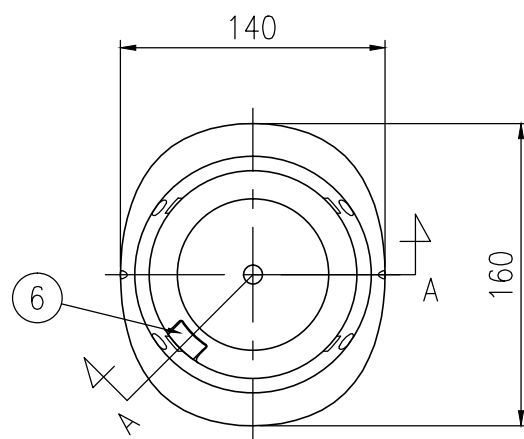

ジスロン ポールコーン CITY R PCCTR-65DBW-N				
品番	品名	数量	材質	備考
1	キャップ	1	特殊ウレタン樹脂	ダークブラウン
2	本体柱	1	特殊ウレタン樹脂	ダークブラウン
3	反射材	3	フレキシブルプリズム反射シート	白色
4	ベース部	1	ASA樹脂	ダークブラウン
5	反射体	-	ガラスビーズ	白色
6	固定ピン	1	ASA樹脂	ダークブラウン
7	補強ポール	1	特殊ウレタン樹脂	—

図面番号	KSAH21051*1
------	-------------

設置図 S=1/5

平面図 S=1/4

A-A半断面図 S=1/2