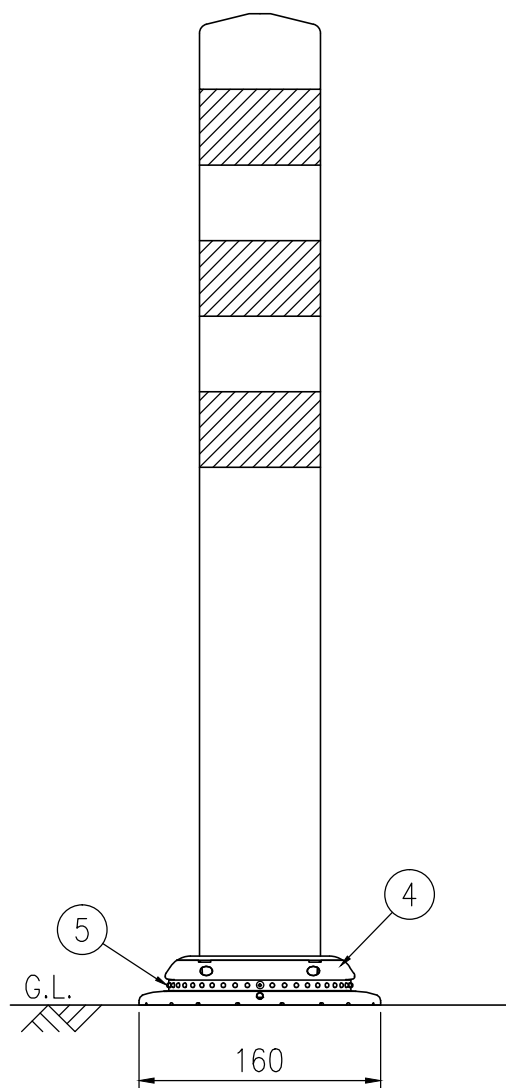

ジスロン ポールコーン CITY R PCCTR-65DBW-N				
品番	品名	数量	材質	備考
1	キャップ	1	特殊ウレタン樹脂	ダークブラウン
2	本体柱	1	特殊ウレタン樹脂	ダークブラウン
3	反射材	3	フレキシブルプリズム反射シート	白色
4	ベース部	1	ASA樹脂	ダークブラウン
5	反射体	-	ガラスビーズ	白色
6	固定ピン	1	ASA樹脂	ダークブラウン
7	補強ポール	1	特殊ウレタン樹脂	—

図面番号	KSAH21051*1
------	-------------

設置図 S=1/5

平面図 S=1/4

A-A半断面図 S=1/2