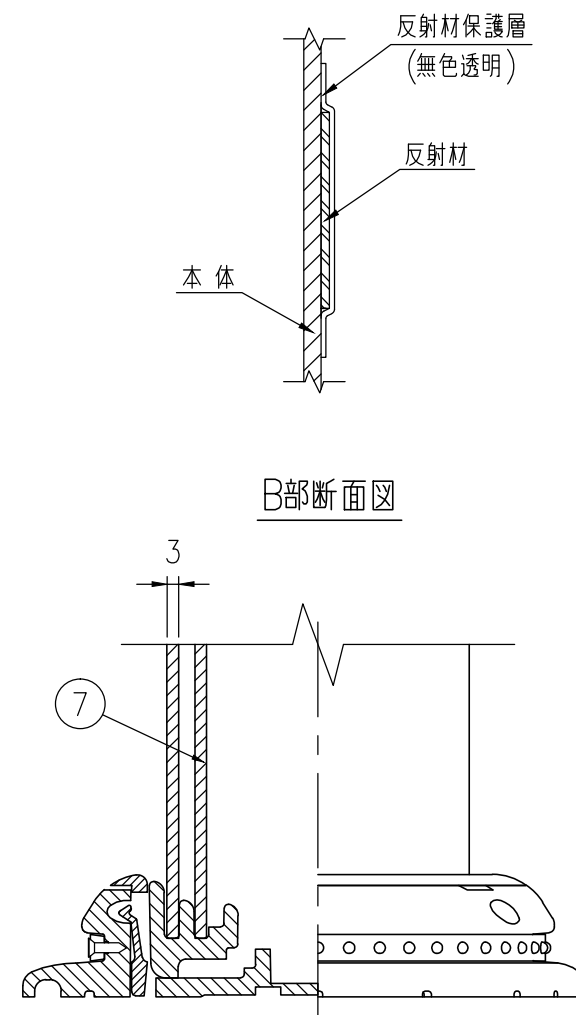

ジスロン ポールコーン CITY R PCCTR-65DBW-N				
品番	品名	数量	材質	備考
1	キャップ	1	特殊ウレタン樹脂	ダークブラウン
2	本体柱	1	特殊ウレタン樹脂	ダークブラウン
3	反射材	3	フレキシブルプリズム反射シート	白色
4	ベース部	1	ASA樹脂	ダークブラウン
5	反射体	-	ガラスビーズ	白色
6	固定ピン	1	ASA樹脂	ダークブラウン
7	補強ポール	1	特殊ウレタン樹脂	—

図面番号	KSAH21051*1
------	-------------

設置図 S=1/5

平面図 S=1/4

A-A半断面図 S=1/2