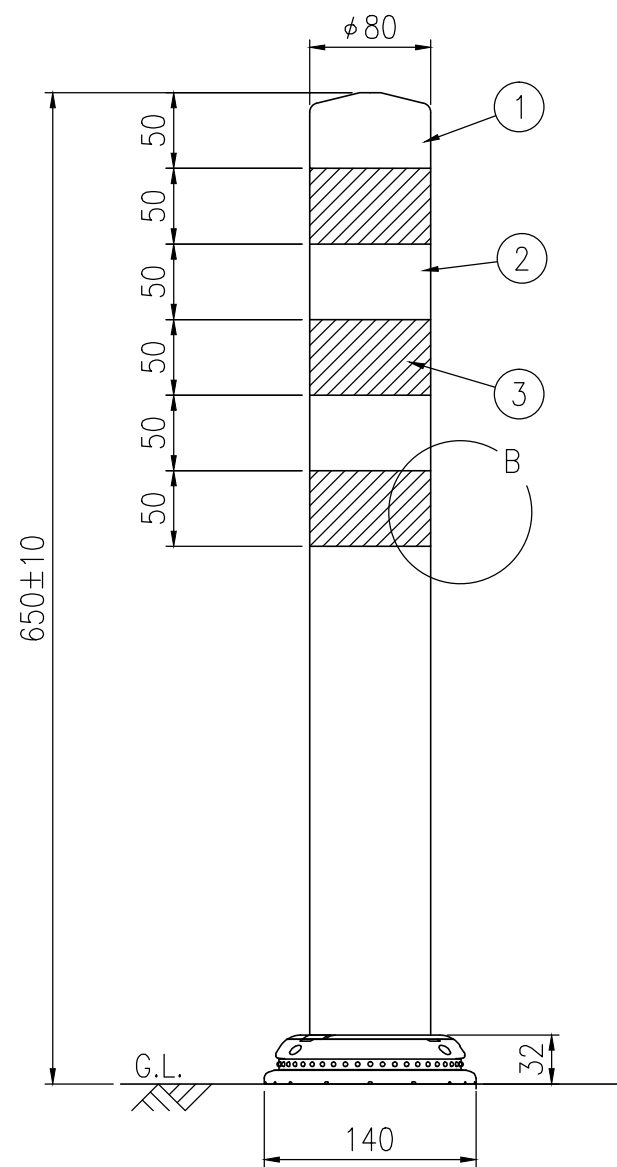

ジスロン ポールコーン CITY R PCCTR-65DBW-N				
品番	品名	数量	材質	備考
1	キャップ	1	特殊ウレタン樹脂	ダークブラウン
2	本体柱	1	特殊ウレタン樹脂	ダークブラウン
3	反射材	3	フレキシブルプリズム反射シート	白色
4	ベース部	1	ASA樹脂	ダークブラウン
5	反射体	-	ガラスビーズ	白色
6	固定ピン	1	ASA樹脂	ダークブラウン
7	補強ポール	1	特殊ウレタン樹脂	—

図面番号	KSAH21051*1
------	-------------

設置図 S=1/5

平面図 S=1/4

A-A半断面図 S=1/2