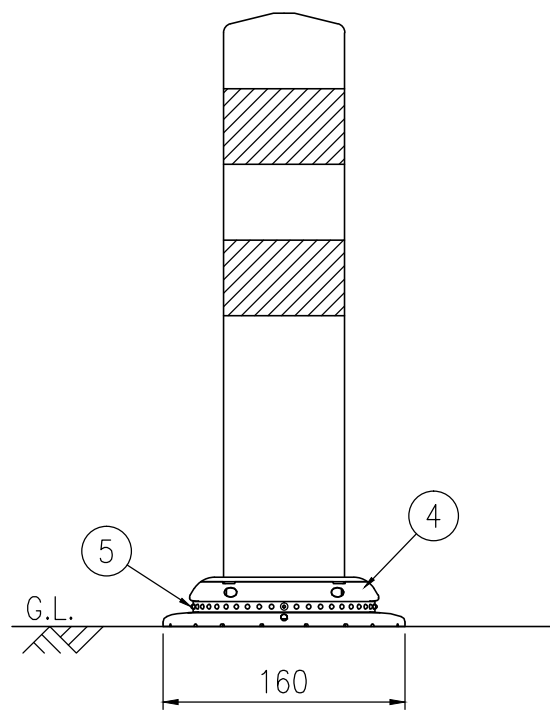

ジスロン ポールコーン CITY R PCCTR-40RW-N				
品番	品名	数量	材質	備考
1	キャップ	1	特殊ウレタン樹脂	赤色
2	本体柱	1	特殊ウレタン樹脂	赤色
3	反射材	2	フレキシブルプリズム反射シート	白色
4	ベース部	1	ASA樹脂	赤色
5	反射体	-	ガラスビーズ	白色
6	固定ピン	1	ASA樹脂	—

図面番号	KSAH21008
------	-----------

設置図 S=1/5

平面図 S=1/4

A-A半断面図 S=1/2