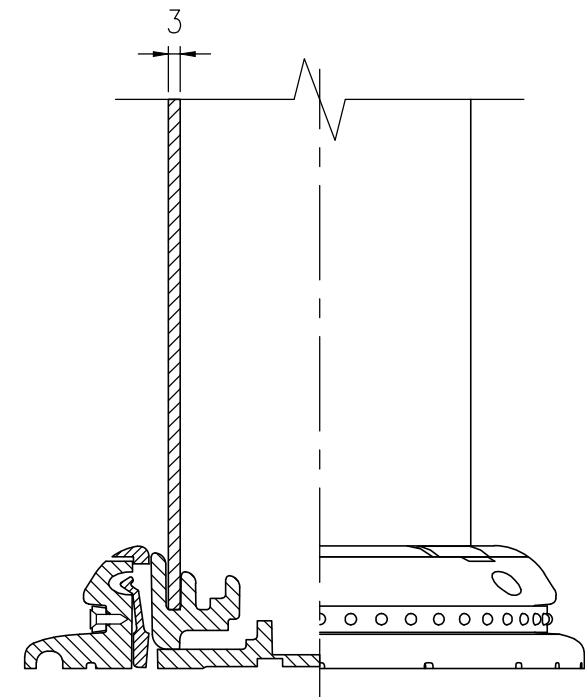

ジスロン ポールコーン CITY R PCCTR-40RW-N				
品番	品名	数量	材質	備考
1	キャップ	1	特殊ウレタン樹脂	赤色
2	本体柱	1	特殊ウレタン樹脂	赤色
3	反射材	2	フレキシブルプリズム反射シート	白色
4	ベース部	1	ASA樹脂	赤色
5	反射体	-	ガラスビーズ	白色
6	固定ピン	1	ASA樹脂	—

図面番号	KSAH21008
------	-----------

設置図 S=1/5

平面図 S=1/4

A-A半断面図 S=1/2