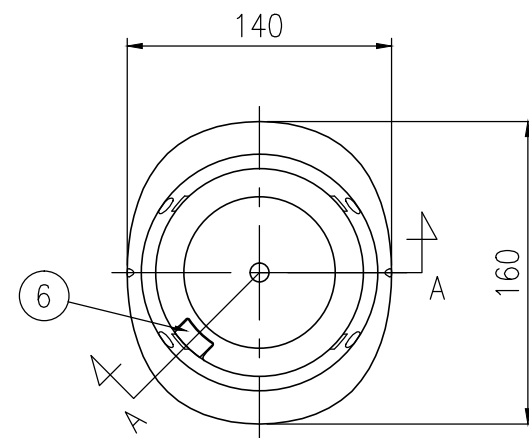

ジスロン ポールコーン CITY R PCCTR-40RW-N				
品番	品名	数量	材質	備考
1	キャップ	1	特殊ウレタン樹脂	赤色
2	本体柱	1	特殊ウレタン樹脂	赤色
3	反射材	2	フレキシブルプリズム反射シート	白色
4	ベース部	1	ASA樹脂	赤色
5	反射体	-	ガラスビーズ	白色
6	固定ピン	1	ASA樹脂	—

図面番号	KSAH21008
------	-----------

設置図 S=1/5

平面図 S=1/4

A-A半断面図 S=1/2