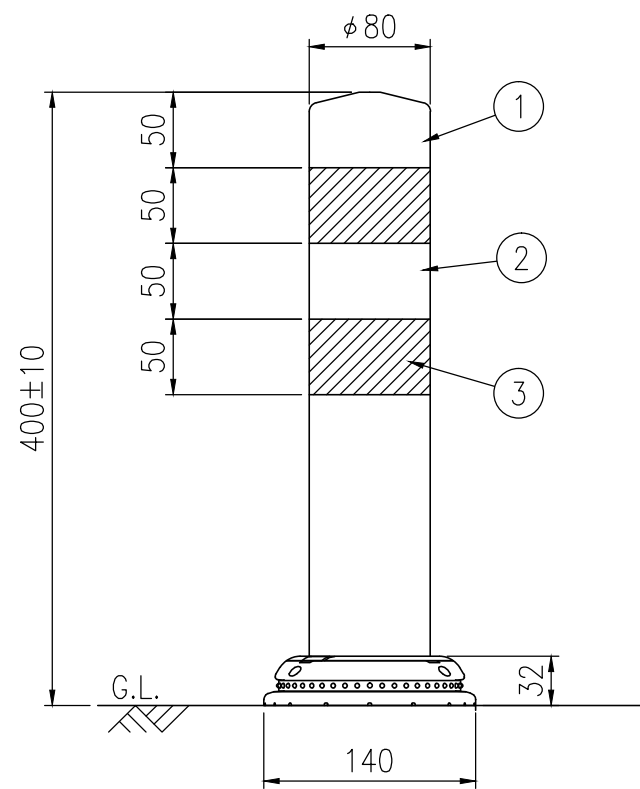

ジスロン ポールコーン CITY R PCCTR-40RW-N				
品番	品名	数量	材質	備考
1	キャップ	1	特殊ウレタン樹脂	赤色
2	本体柱	1	特殊ウレタン樹脂	赤色
3	反射材	2	フレキシブルプリズム反射シート	白色
4	ベース部	1	ASA樹脂	赤色
5	反射体	-	ガラスビーズ	白色
6	固定ピン	1	ASA樹脂	—

図面番号	KSAH21008
------	-----------

設置図 S=1/5

平面図 S=1/4

A-A半断面図 S=1/2